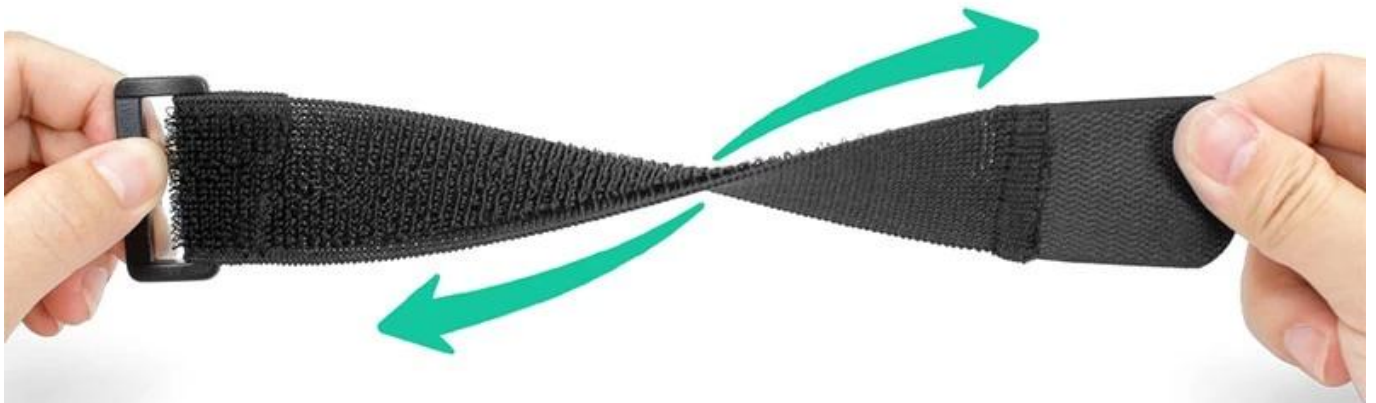

[gancho y hebilla correa de cierre](#)

Estas ataduras de cables de sujeción reutilizables son ajustables y reutilizables, hay cientos de usos, incluye administración de cables, empaques, juguetes y juegos, ataduras de plantas y cualquier electrodoméstico y creaciones que pueda usar. [correa de cierre con hebilla](#), disponible en 12 colores estándar e ideal para identificación eléctrica y de color de red.

ELASTIC SELF-ADHESIVE HOOK AND LOOP

**CUSTOMIZED ACCORDING TO
ACTUAL REQUIREMENTS:**

width

length

buckle material

250mm

TOTAL LENGTH: 182MM, STRETCH TO 250MM

182mm

ELASTIC SELF-ADHESIVE HOOK AND LOOP

Sewing plastic buckle

Neat hook face

Printing logo

Soft un-napped loop

CAN FREELY MATCH A VARIETY OF SHAPES, BUCKLE MATERIAL

ELASTIC SELF-ADHESIVE HOOK AND LOOP

A GOOD HELPER OF HOUSEHOLD