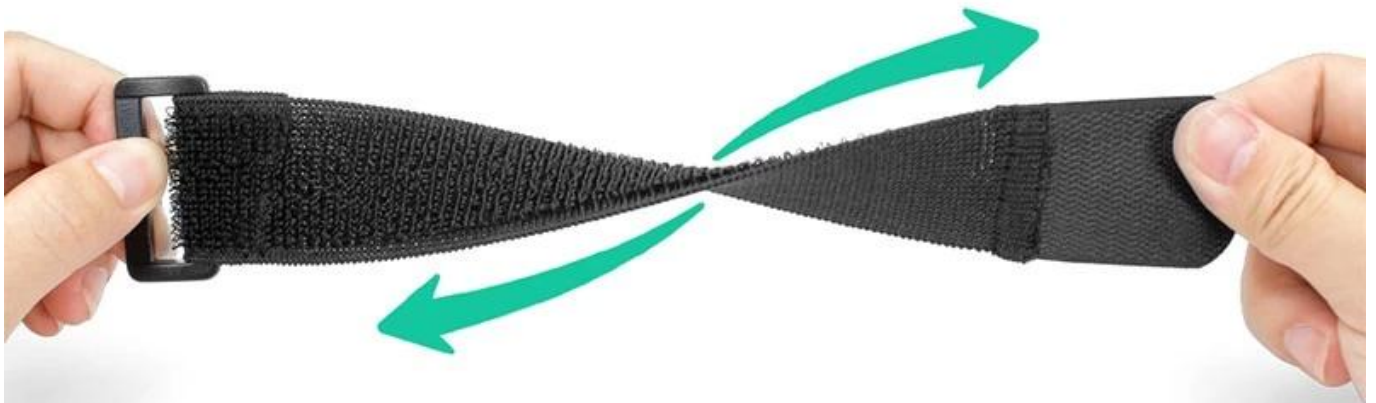

[crochet et boucle de boucle sangle de fixation](#)

Ces attaches de câble de fixation réutilisables sont réglables et réutilisables, il existe des centaines d'utilisation, y compris la gestion des câbles, l'emballage, les jouets et les jeux, les attaches de plantes et tout appareil et créations que vous pouvez utiliser. [sangle de fermeture à boucle auto-agrippante](#), disponible en 12 couleurs standard et idéal pour l'identification des couleurs électriques et réseau.

ELASTIC SELF-ADHESIVE HOOK AND LOOP

**CUSTOMIZED ACCORDING TO
ACTUAL REQUIREMENTS:**

width

length

buckle material

250mm

TOTAL LENGTH: 182MM, STRETCH TO 250MM

182mm

ELASTIC SELF-ADHESIVE HOOK AND LOOP

Sewing plastic buckle

Neat hook face

Printing logo

Soft un-napped loop

***CAN FREELY MATCH A VARIETY OF
SHAPES, BUCKLE MATERIAL***

ELASTIC SELF-ADHESIVE HOOK AND LOOP

A GOOD HELPER OF HOUSEHOLD