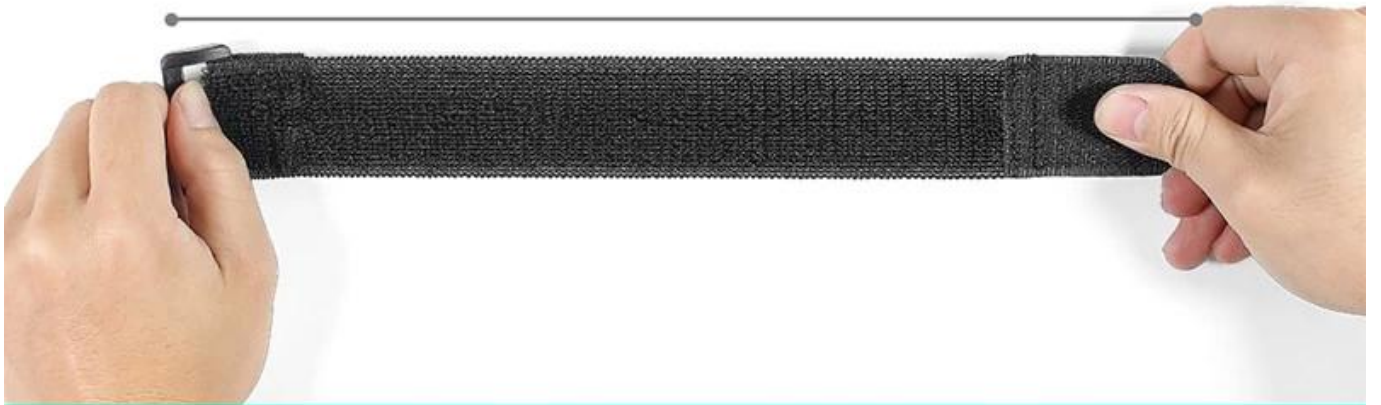

[crochet et boucle de boucle sangle de fixation](#)

Ces attaches de câble de fixation réutilisables sont réglables et réutilisables, il existe des centaines d'utilisation, y compris la gestion des câbles, l'emballage, les jouets et les jeux, les attaches de plantes et tout appareil et créations que vous pouvez utiliser. [sangle de fermeture à boucle auto-agrippante](#), disponible en 12 couleurs standard et idéal pour l'identification des couleurs électriques et réseau.

ELASTIC SELF-ADHESIVE HOOK AND LOOP

**CUSTOMIZED ACCORDING TO
ACTUAL REQUIREMENTS:**

width

length

buckle material

250mm

TOTAL LENGTH: 182MM, STRETCH TO 250MM

182mm

ELASTIC SELF-ADHESIVE HOOK AND LOOP

Sewing plastic buckle

Neat hook face

Printing logo

Soft un-napped loop

***CAN FREELY MATCH A VARIETY OF
SHAPES, BUCKLE MATERIAL***

ELASTIC SELF-ADHESIVE HOOK AND LOOP

A GOOD HELPER OF HOUSEHOLD