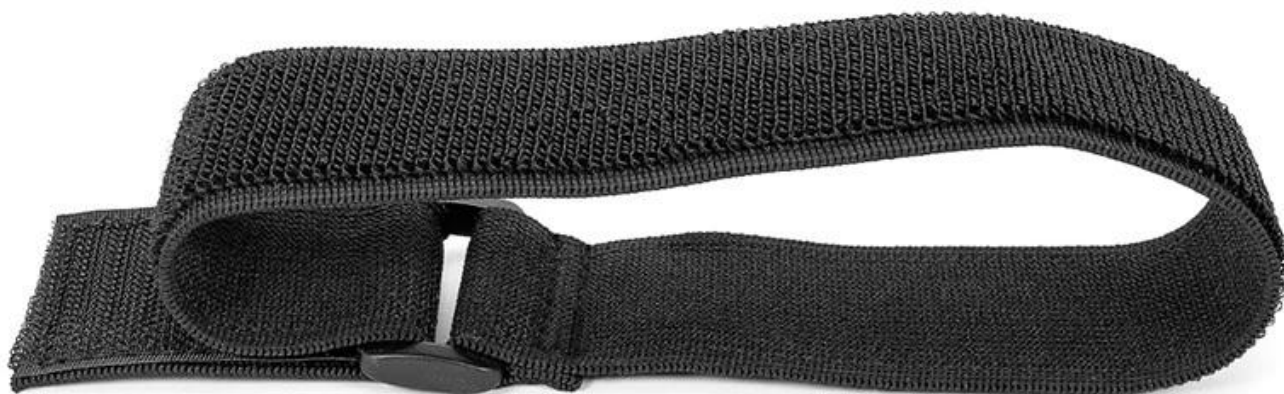

[crochet et boucle de boucle sangle de fixation](#)

Ces attaches de câble de fixation réutilisables sont réglables et réutilisables, il existe des centaines d'utilisation, y compris la gestion des câbles, l'emballage, les jouets et les jeux, les attaches de plantes et tout appareil et créations que vous pouvez utiliser. [sangle de fermeture à boucle auto-agrippante](#), disponible en 12 couleurs standard et idéal pour l'identification des couleurs électriques et réseau.

ELASTIC SELF-ADHESIVE HOOK AND LOOP

**CUSTOMIZED ACCORDING TO
ACTUAL REQUIREMENTS:**

width

length

buckle material

250mm

TOTAL LENGTH: 182MM, STRETCH TO 250MM

182mm

ELASTIC SELF-ADHESIVE HOOK AND LOOP

Sewing plastic buckle

Neat hook face

Printing logo

Soft un-napped loop

***CAN FREELY MATCH A VARIETY OF
SHAPES, BUCKLE MATERIAL***

ELASTIC SELF-ADHESIVE HOOK AND LOOP

A GOOD HELPER OF HOUSEHOLD

**Tools
management**

**Bundling
carton**

**Binding
wires**

Three-legged Race

Kneepad strap

Waist protective belt

MULTIPLE APPLICATIONS

Office document management