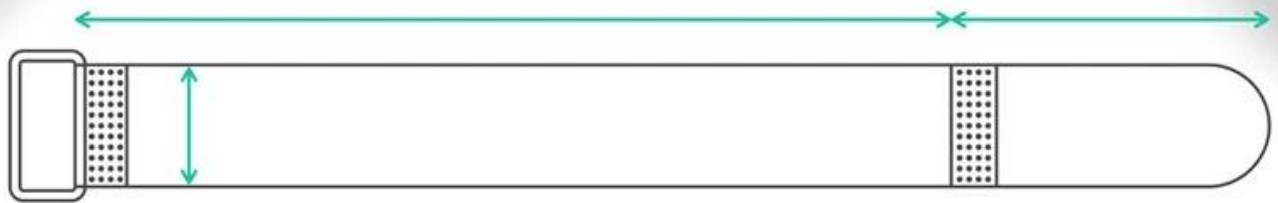

[gancho e fivela de laço cinta de fixação](#)

Essas abraçadeiras reutilizáveis de fixação são ajustáveis e reutilizáveis, existem várias utilizações, incluem gerenciamento de cabos, embalagens, brinquedos e jogos, abraçadeiras de plantas e qualquer aparelho e criações que você possa usar. [fivela de velcro](#), disponível em 12 cores padrão e ideal para identificação de cores elétricas e de rede.

# ELASTIC SELF-ADHESIVE HOOK AND LOOP

**CUSTOMIZED ACCORDING TO  
ACTUAL REQUIREMENTS:**

**width**

**length**

**buckle material**

250mm

**TOTAL LENGTH: 182MM, STRETCH TO 250MM**

182mm