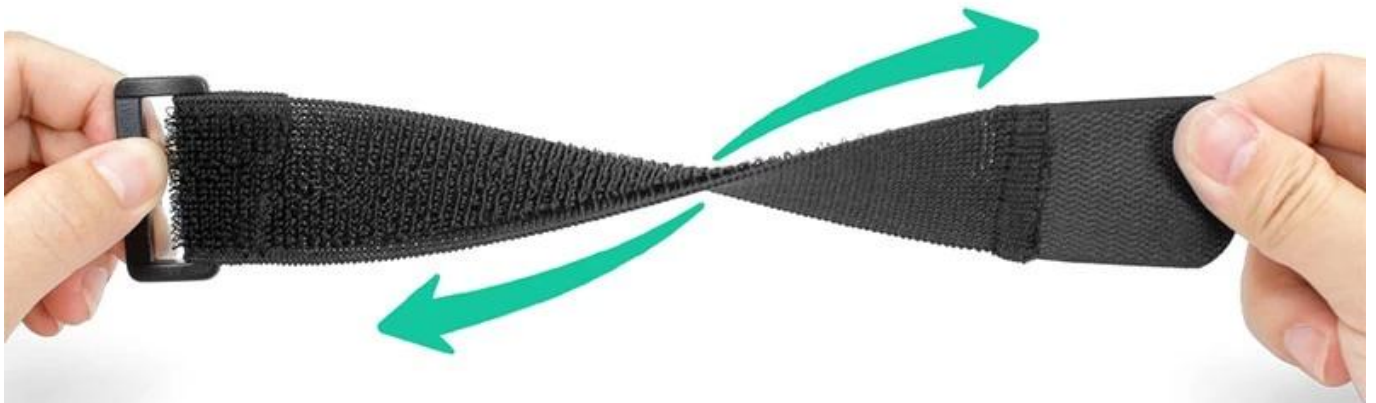

[gancho e fivela de laço cinta de fixação](#)

Essas abraçadeiras reutilizáveis de fixação são ajustáveis e reutilizáveis, existem várias utilizações, incluem gerenciamento de cabos, embalagens, brinquedos e jogos, abraçadeiras de plantas e qualquer aparelho e criações que você possa usar. [fivela de velcro](#), disponível em 12 cores padrão e ideal para identificação de cores elétricas e de rede.

# ELASTIC SELF-ADHESIVE HOOK AND LOOP

**CUSTOMIZED ACCORDING TO  
ACTUAL REQUIREMENTS:**

**width**

**length**

**buckle material**

250mm

**TOTAL LENGTH: 182MM, STRETCH TO 250MM**

182mm

# ELASTIC SELF-ADHESIVE HOOK AND LOOP

Sewing plastic buckle

Neat hook face

Printing logo

Soft un-napped loop

***CAN FREELY MATCH A VARIETY OF  
SHAPES, BUCKLE MATERIAL***

# ELASTIC SELF-ADHESIVE HOOK AND LOOP

A GOOD HELPER OF HOUSEHOLD

**Tools  
management**

**Bundling  
carton**

**Binding  
wires**

Three-legged Race

Kneepad strap

Waist protective belt