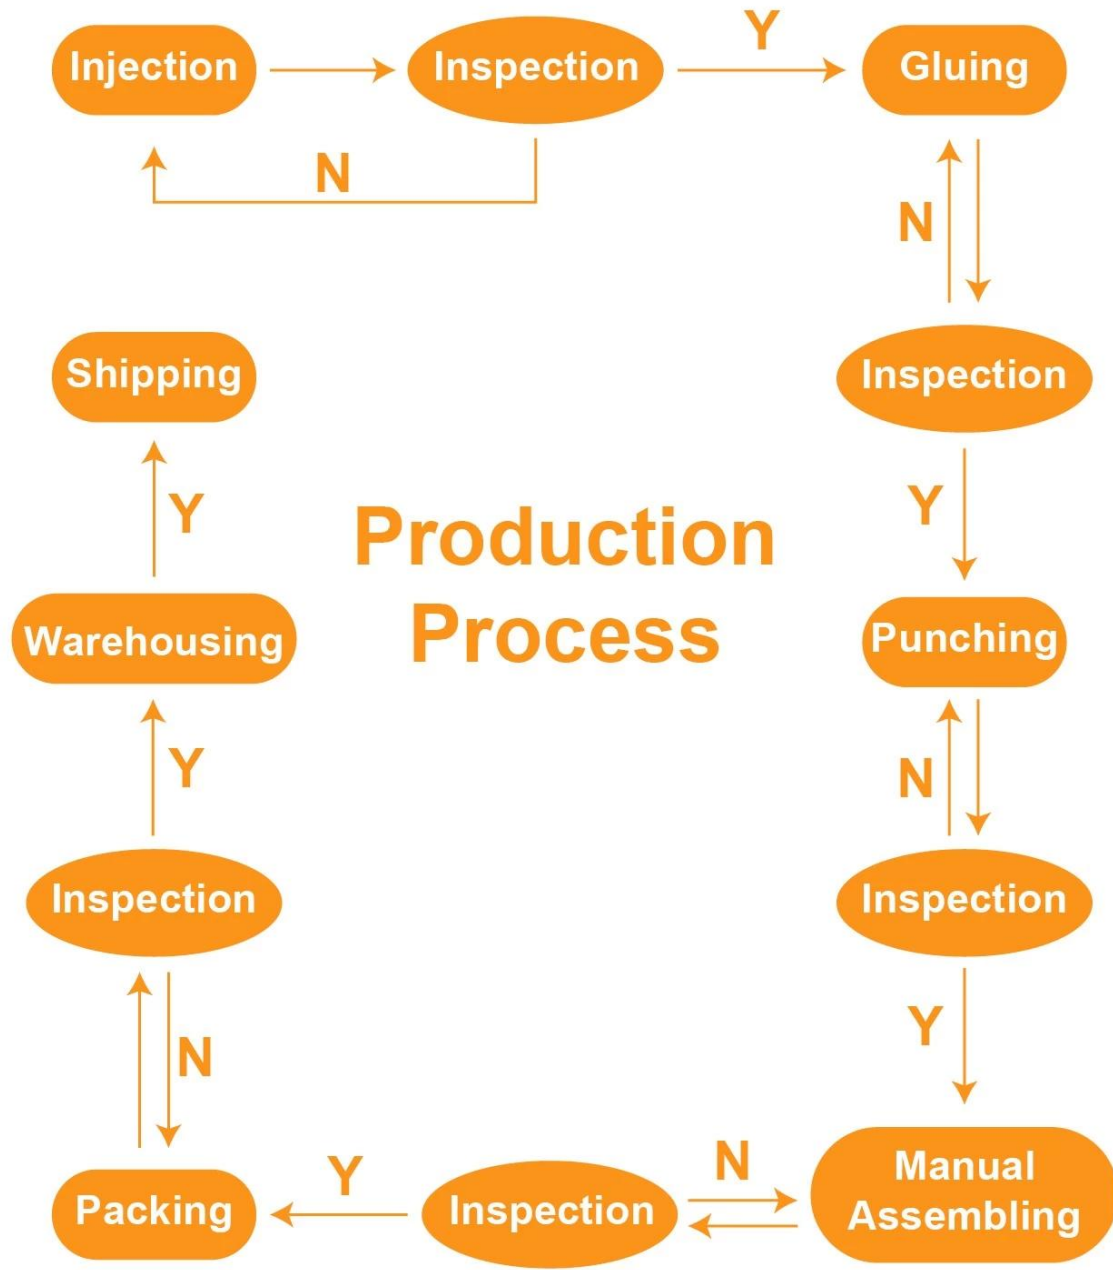

Production Process

О нас