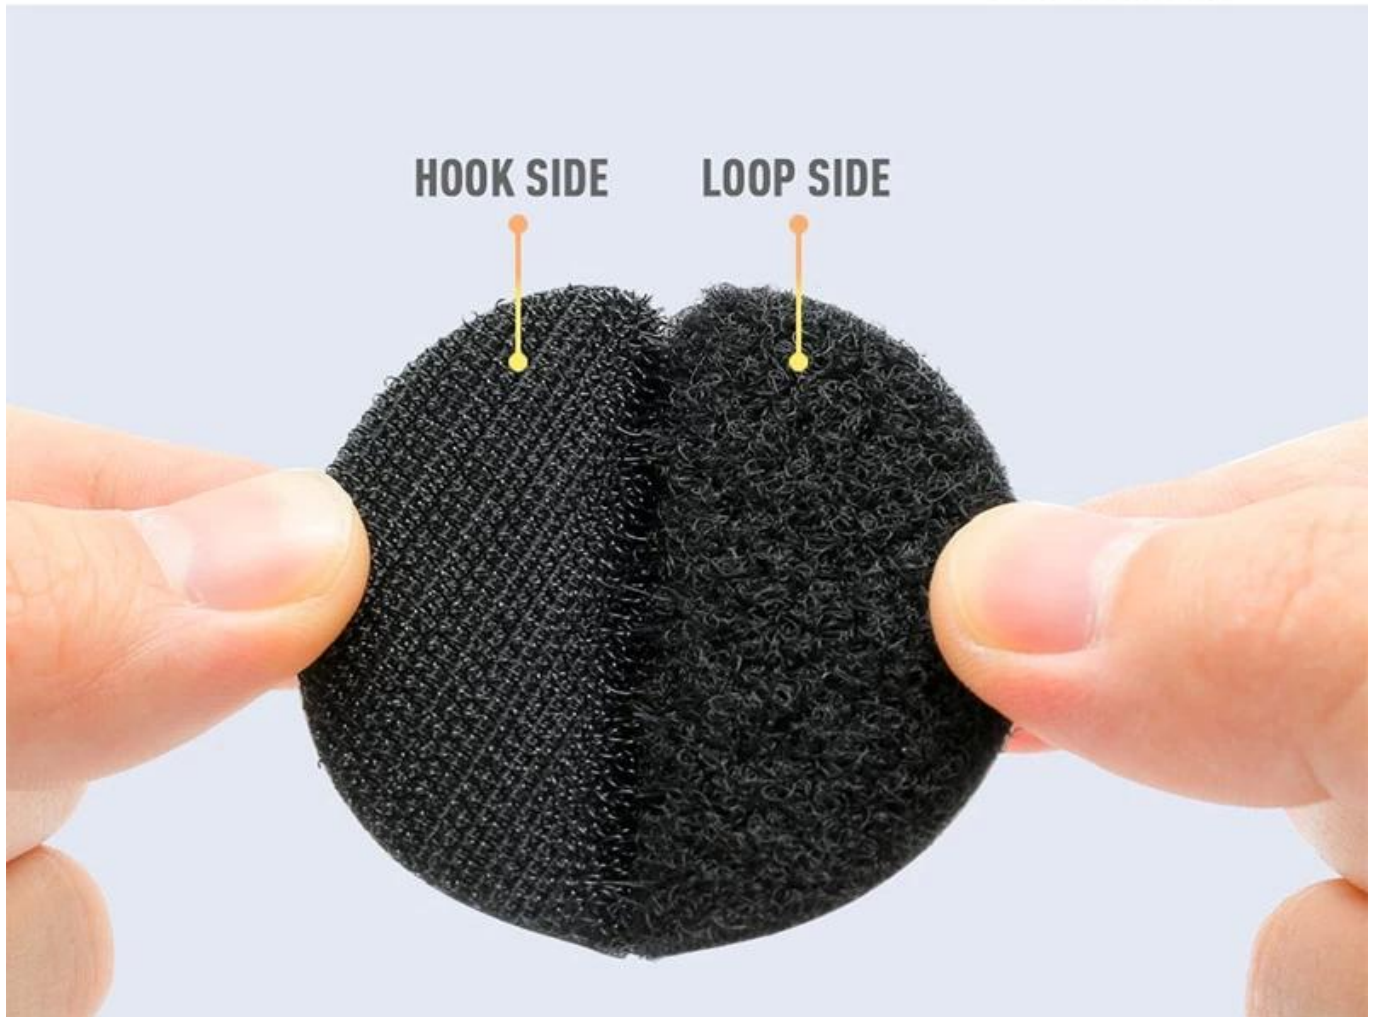

Оптовая крюк и петля липкие монеты круги крючком и петель лента точка для Amazon

Клейкий крючок и петля с клейкой обратной стороной прекрасно подходят для домашнего использования, использования в офисе, гаража, крафта и т. Д., Что бы вы ни изображали. Крюк и петли хорошо прилегают к поверхности, а клей сзади удерживает любую чистую плоскую поверхность.

ADHESIVE DIE-CUT HOOK AND LOOP

Round and square shape available
multi size for option

**PRACTICAL
AND SAFE**

**PREVENT BEDSHEET
FROM SLIPPING**

**EASY TO
DISASSEMBLE**

APPLICABLE SCENE

Suitable for many occasions like carpet and chairs

bed sheet

Sofa pad

Carpet

Seat

Interposer

STRONG STICKY

Hook side and loop side stick firmly, hard to pull apart

HOOP AND LOOP FACE