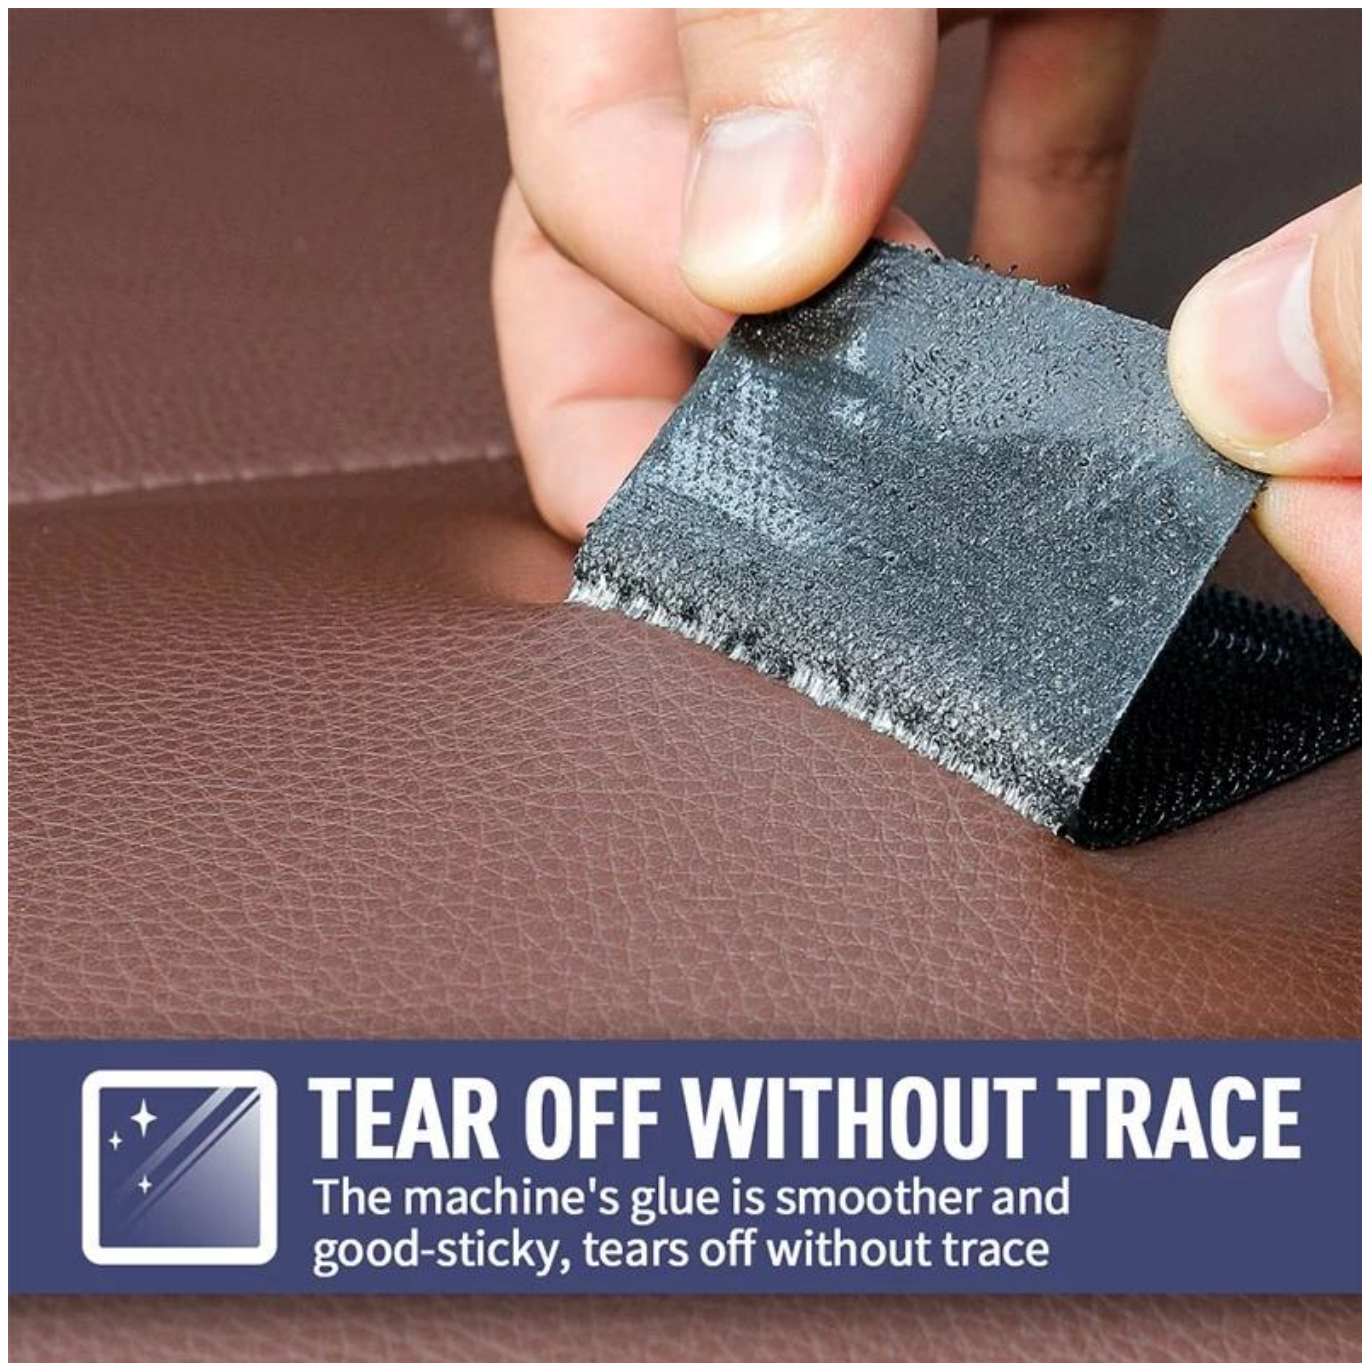

Оптовая крюк и петля липкие монеты круги крючком и петель лента точка для Amazon

Клейкий крючок и петля с клейкой обратной стороной прекрасно подходят для домашнего использования, использования в офисе, гаража, крафта и т. Д., Что бы вы ни изображали. Крюк и петли хорошо прилегают к поверхности, а клей сзади удерживает любую чистую плоскую поверхность.

ADHESIVE DIE-CUT HOOK AND LOOP

Round and square shape available
multi size for option

**PRACTICAL
AND SAFE**

**PREVENT BEDSHEET
FROM SLIPPING**

**EASY TO
DISASSEMBLE**

APPLICABLE SCENE

Suitable for many occasions like carpet and chairs

bed sheet

Sofa pad

Carpet

Seat

Interposer

STRONG STICKY

Hook side and loop side stick firmly, hard to pull apart

HOOP AND LOOP FACE

resuable for many times

Usually hook side and loop side use in group, can be pasted repeatedly;
It is suitable for daily home use scenarios such as cloth, wall, floor face, etc.

Гуанчжоу Balance Daily Commodities Co., LTD, основанная в 2005 году, расположена в Гуанчжоу, Китай, с площадью завода более 4000 квадратных метров. Наш завод имеет современное производственное оборудование и технологии, а также строгое соблюдение международных стандартов системы менеджмента качества. Мы специализируемся на шитье крючком и петлевой лентой, липким крючком и петлей, кабельной стяжкой с крючком и петлей. [Оптовая крюк и петля липкие монеты круги крючком и петлей лента точка для Amazon](#) Наш продукт имеет различные характеристики, такие как огнестойкий, антибактериальный, инфракрасный, водонепроницаемый. Наша продукция экспортируется во многие страны мира и пользуется признанием и доверием клиентов. Мы достигли некоторой заводской сертификации, такой как SGS.TUV,