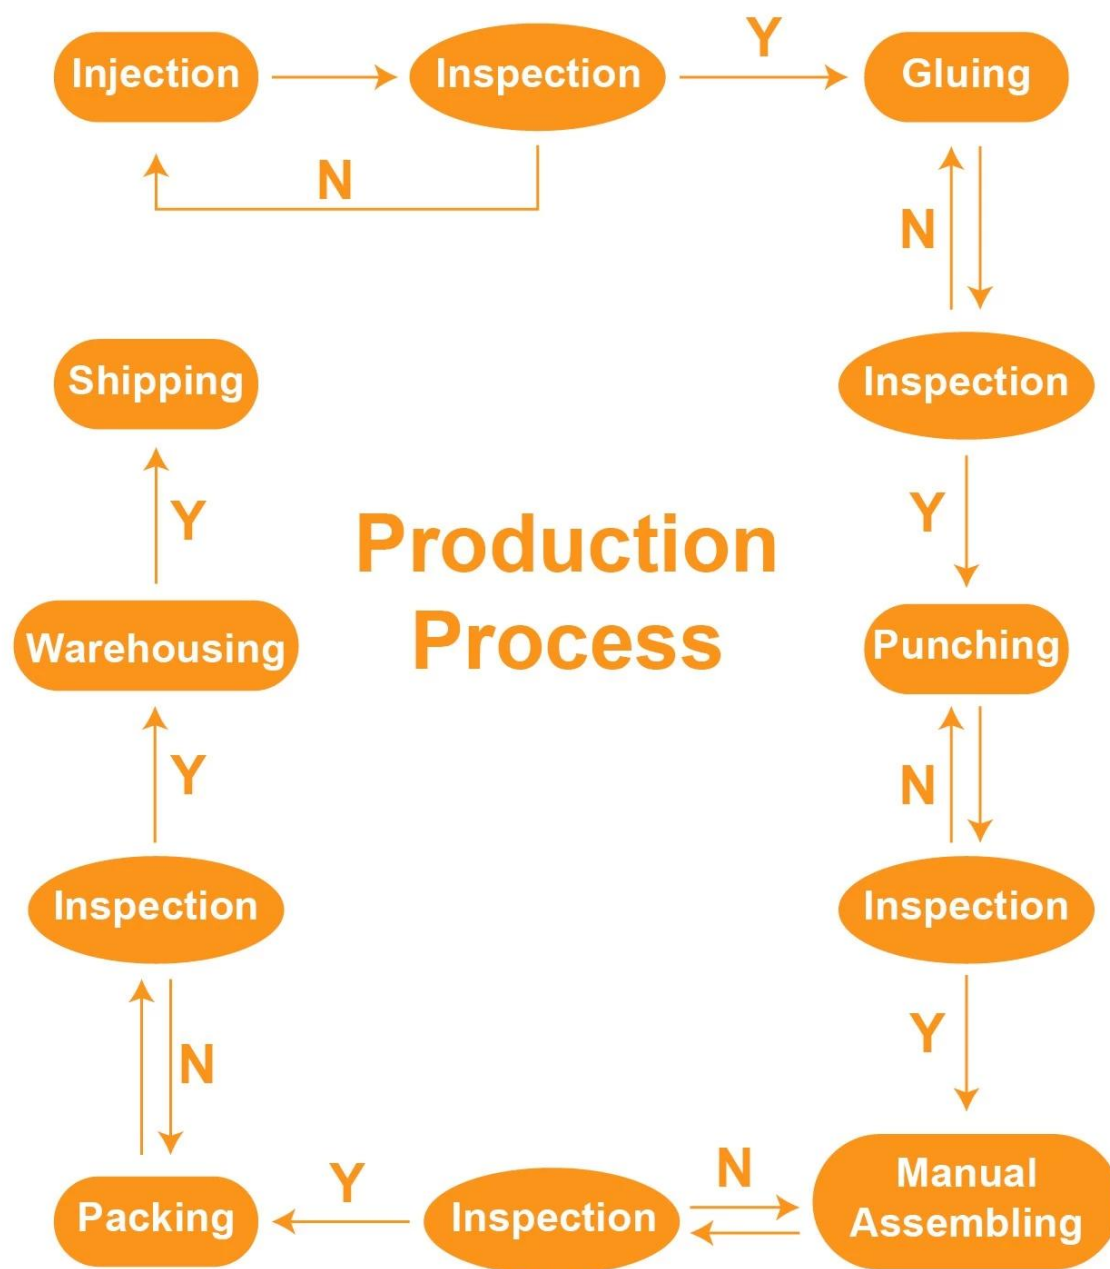

О нас

Company Profile

Guangzhou Balance Daily Commodities Co.Ltd

Основанная в 2005 году, Гуанчжоу баланса ежедневных товаров Co ,. Ltd является производителем и продавцом специй

-lized в исследовании, разработке и производстве продукта крюк петлю, подушки ступни бытовой мебели

И продукты безопасности младенца, etc.

Мы находимся в Гуанчжоу, Китай, с удобным транспортным доступом. Все наши