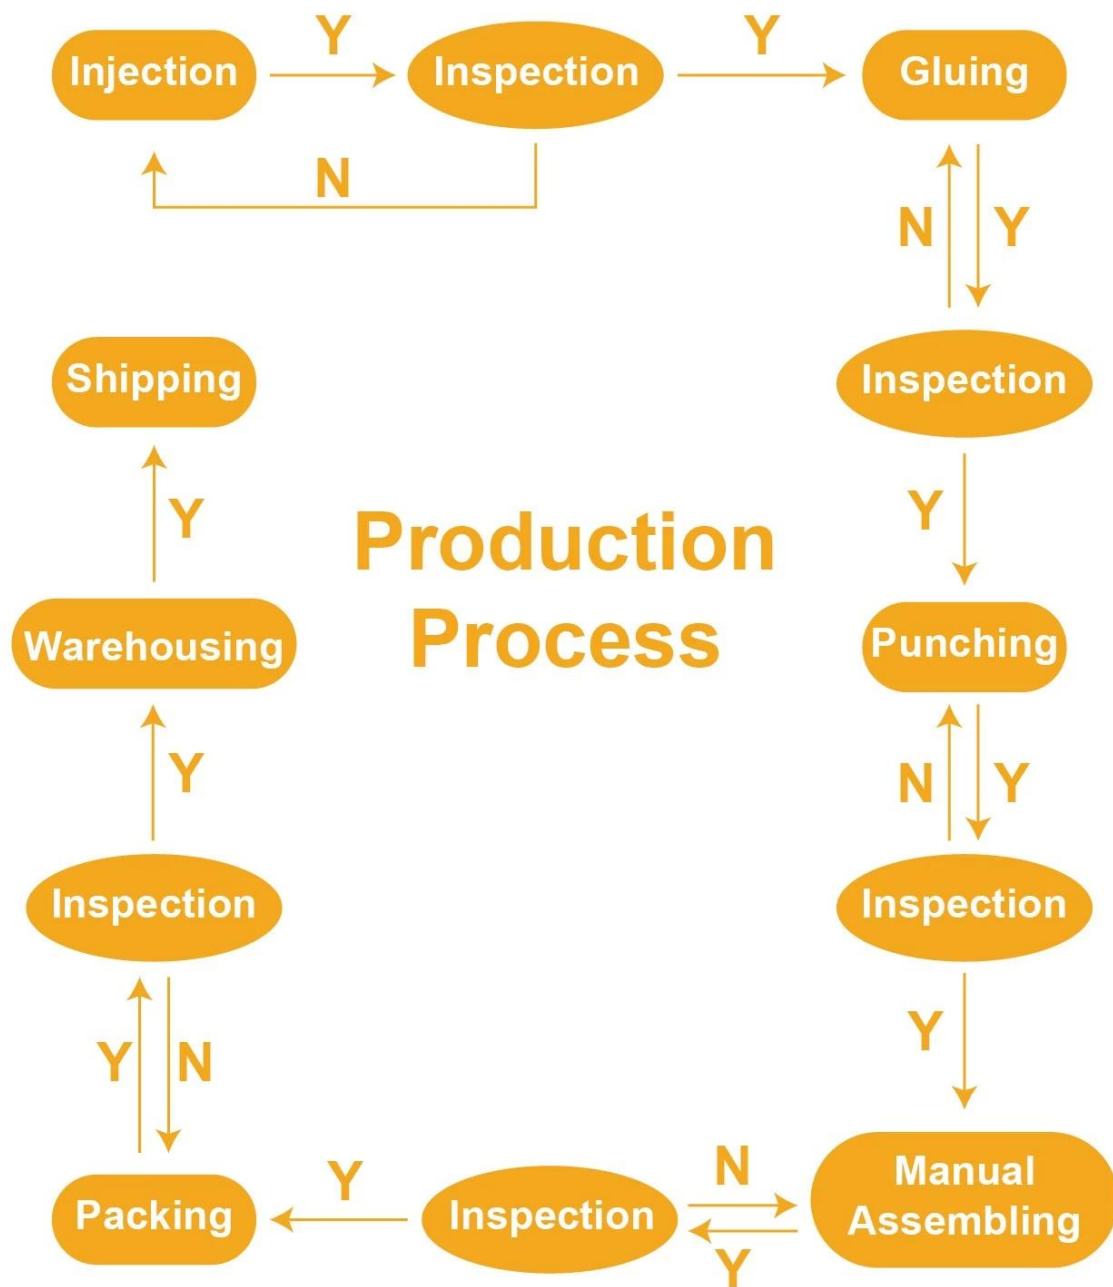

О нас

Company Profile

Guangzhou Balance Daily Commodities Co.Ltd

Установлен в 2005 году в Гуанчжоу. Ltd является производителем и трейдером спеЦиализированных исследований, разработок и производстве изделий из петли зацепа, домашняя мебель, футы-коврики и продукты для обеспечения безопасности детей и т. д. Мы расположены в Гуанчжоу, Китай, с удобным доступом на транспорте. Все наши