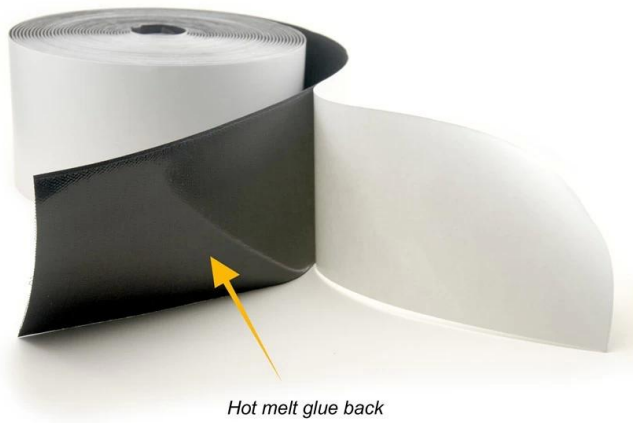

Супер сильный крюк и ленточная лента, липкий зарезервированный крюк и ленточная лента для широкого использования

Клейкие Крюки и петли с помощью клея для домашнего использования, служебного пользования, использования гаража, ремесел и т. д. что бы ты не мог сделать.

Крюк и петли хорошо хватаются на поверхность, а клей сзади удерживается на любую чистую, плоскую поверхность.

Ткань А, В и С, отдать высокую оценку клейким материалам, прочным клейким материалам, холодному/тепловой стойке клей и другой крюк для выбора! Мы являемся производителями, предоставляют качественные продукты и оптимальное решение для проекта клиентов!

For used in...

Product Detail

Quality Adhesive

Common/strong adhesive
Heat resistant adhesive
Cold resistant adhesive

Size(width)	Sets/CTN	Pair Meters/CTN	Rolls/CTN	Remarks
10MM	48	1200	96	a). 25Meters/Roll
12.5MM	40	1000	80	b). 1 Set=1 hook roll + 1 loop roll;
16MM	30	750	60	c). 1 Pair Meter =1 Meter Hook + 1 meter Loop;
20MM	24	600	48	d). Factory standard carton: 54*29*54CM
25MM	20	500	40	e). 20' FCL can load 400 - 410 cartons
30MM	16	400	32	f). G/W: 9.5-11kg/Carton
38MM	12	300	24	g). OEM and customized packaging is available;
50MM	10	250	20	
60MM	8	200	16	
70MM	7	175	14	
80MM	6	150	12	
100MM	5	125	10	
110MM	5	125	10	
125MM/130MM	4	100	8	
150MM	3	75	6	