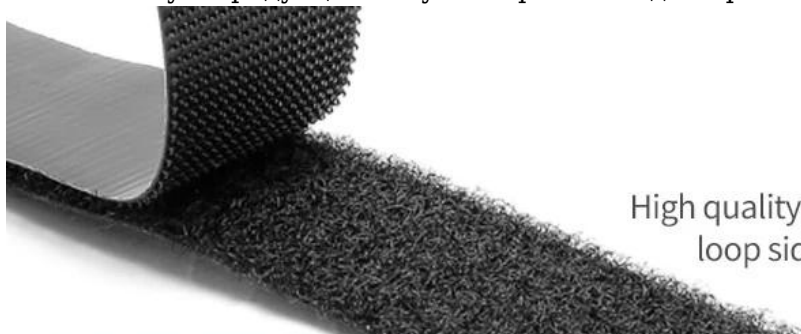

Торговый крючок и петля из черной ткани, самоклеящаяся лента с крючком и петлей, лента с крючком и петлей

Клейкий крючок и петля с клейкой обратной стороной отлично подходят для домашнего использования, использования в офисе, гаража, крафта и т. Д., Что бы вы ни представляли. Крюк и петли хорошо прилегают к поверхности, а клей сзади удерживает любую чистую плоскую поверхность.

ADHESIVE HOOK AND LOOP

High quality nylon material, the hook side and the loop side attaches closely to each other and can be re-used.

ADHESIVE HOOK AND LOOP

High quality nylon material, the hook side and the loop side attaches closely to each other and can be re-used.