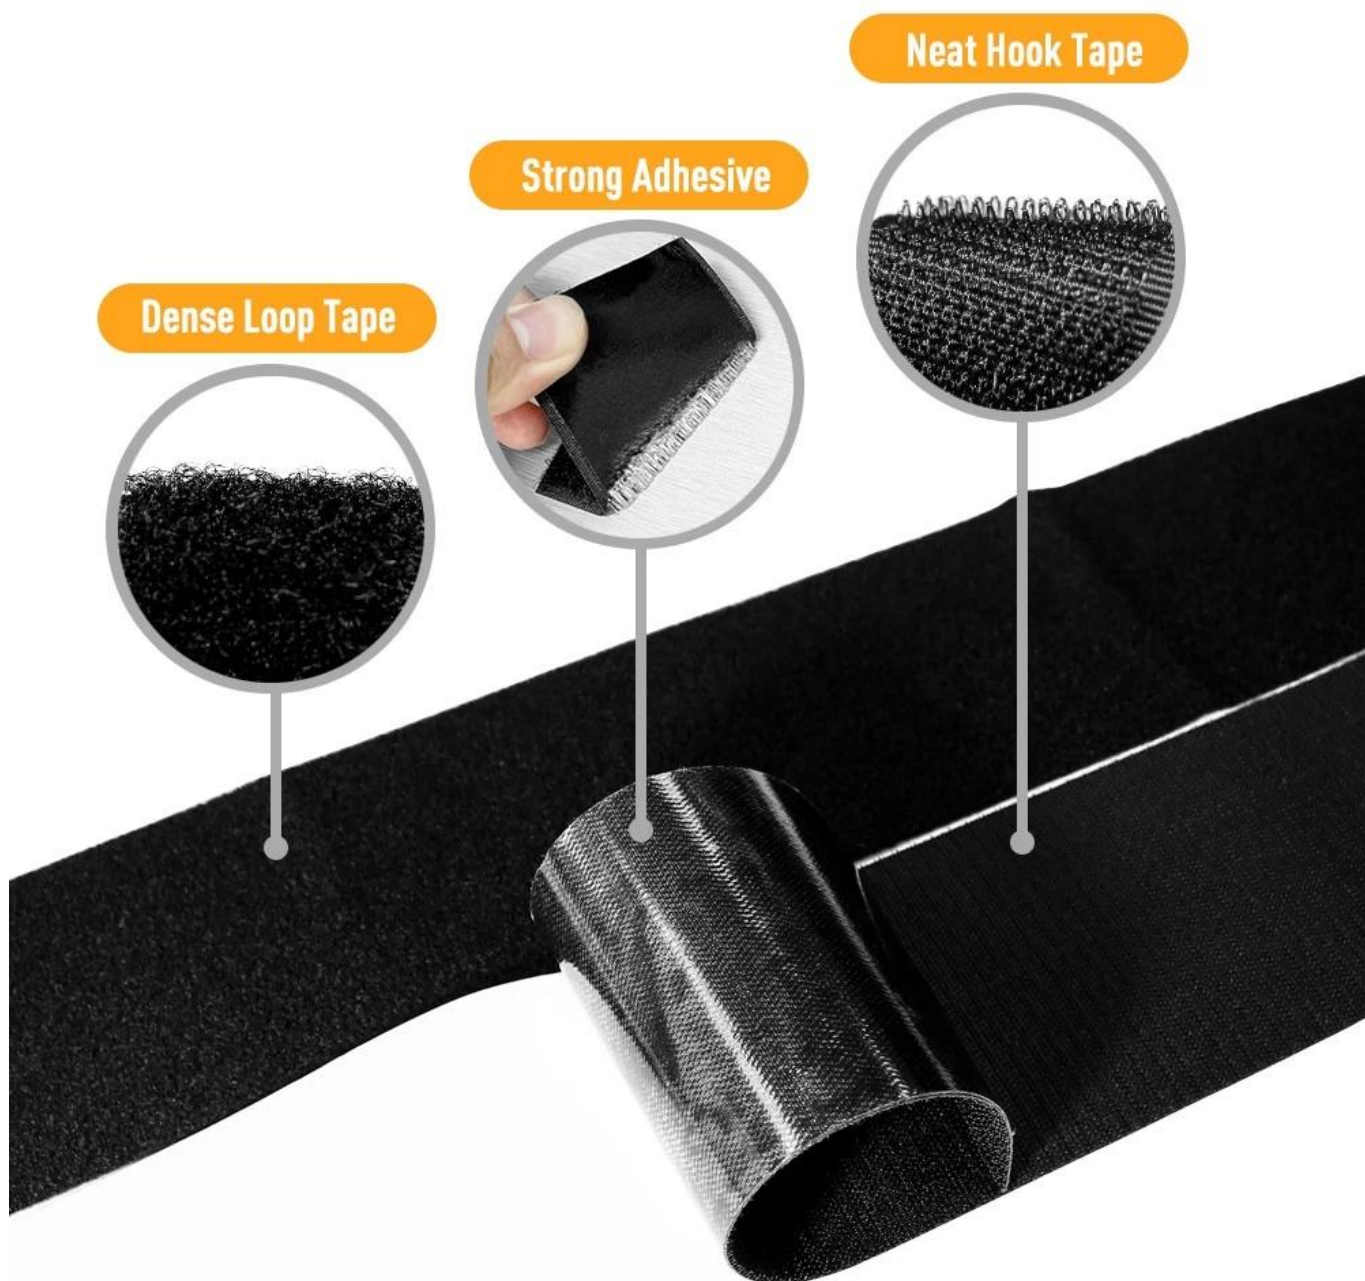

Эти многоцветные крепежные кабельные стяжки являются регулируемые и многоцветными, имеют множество возможностей использования, включают в себя прокладку кабелей, упаковку, игрушки и игры, заводские стяжки и любые устройства и творения, которые вы можете использовать. [Sticky крюк и петля настроить размер сенсорный крепеж автомобильный номерной знак](#), доступны в 12 стандартных цветах и идеально подходят для идентификации цвета в сети и в сети.

**CAR NUMBER PLATE ADHESIVE
HOOK AND LOOP INCLUDED:**

1 pc plastic spreader

4 pcs alcohol paper

1 pc cleaning cloth

2X

2 Pairs Hook and Loop

50cm

10cm

**Neat
Hook Tape**

Can custom rounded
angle design

Can custom right
angle design

**Strong
Adhesive**

**Soft
Loop Tape**

THE HOOK TAPE AND THE LOOP TAPE ARE BONDED TO EACH OTHER WITH STRONG ADHESION AND HIGH DURABILITY