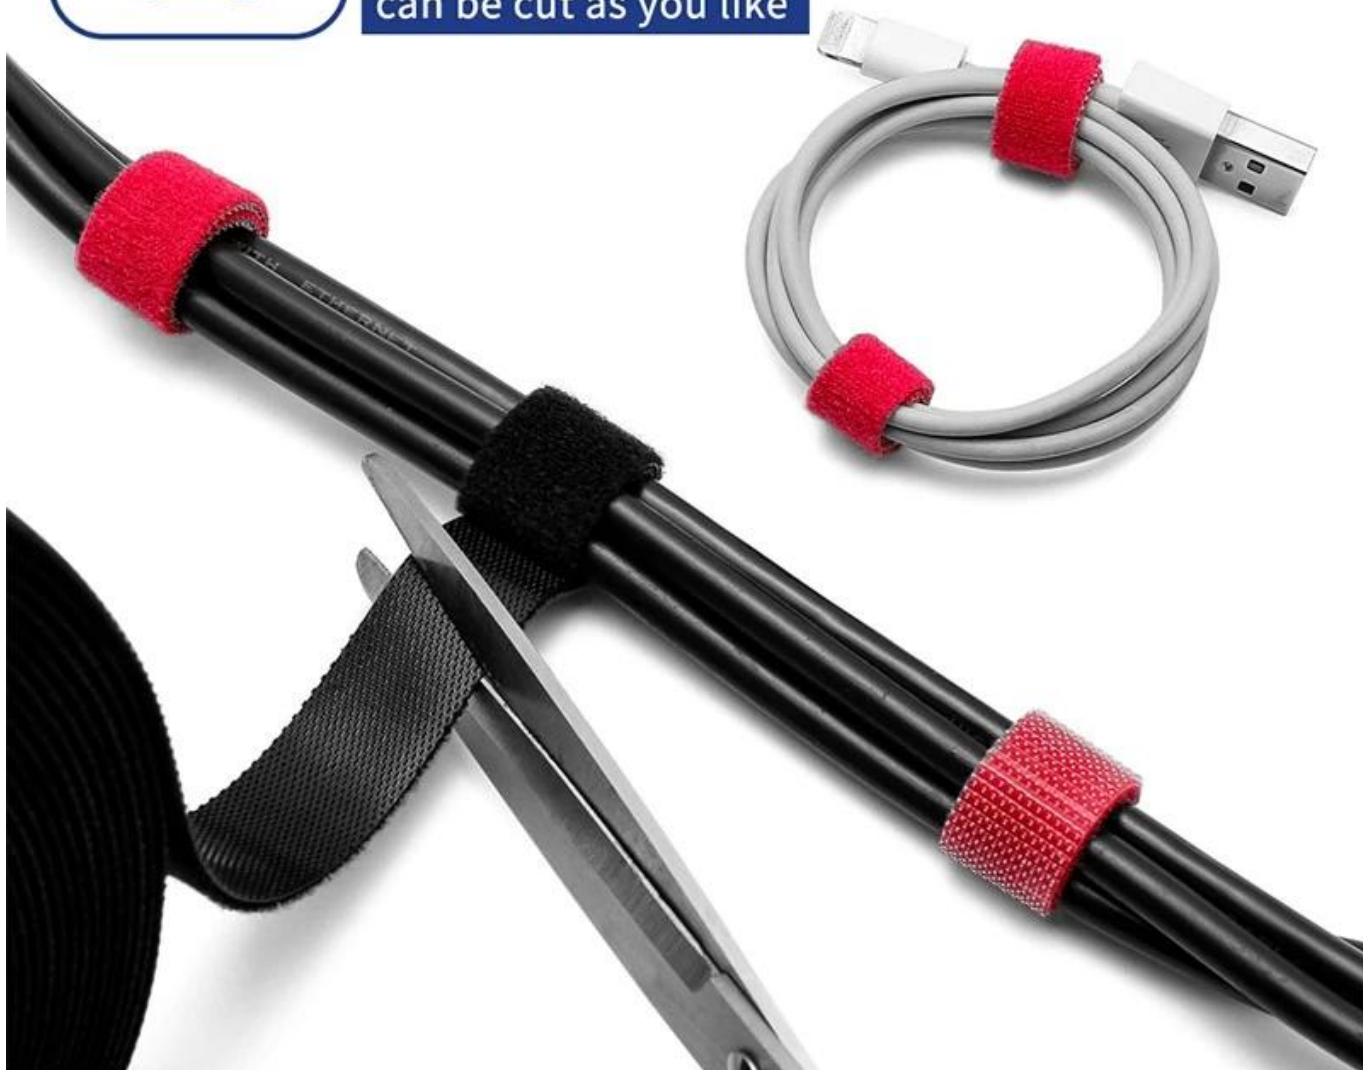

[крюк и петля кабель галстук](#)

Эти многоцветные крепежные кабельные стяжки являются регулируемыми и многоцветными, имеют множество возможностей использования, включают в себя прокладку кабелей, упаковку, игрушки и игры, заводские стяжки и любые устройства и творения, которые вы можете использовать. [застежка на липучке](#), доступно в 12 стандартных цветах и идеально подходит для идентификации цвета сети и сети.

COLORFUL LIFE, MORE THAN ONE COLOR

Six colors for selection, it can meet different needs.

ROLLED BACK TO BACK CABITE TIE

Hook and loop separated
are easy to bind and high
adhesion

EASY AND SIMPLE TO USE STORED IN THE "FIRST LINE"

The "scavenger" in the messy wire, one cut, one wrap, one
paste is convenient and quick

EASY FOR WIRES MANAGEMENT

Say goodbye to clutter, organized spaces,
and more comfortable life

EASY TO CUT AND USE

Both thick and thin lines can be tied, and can be cut as you like