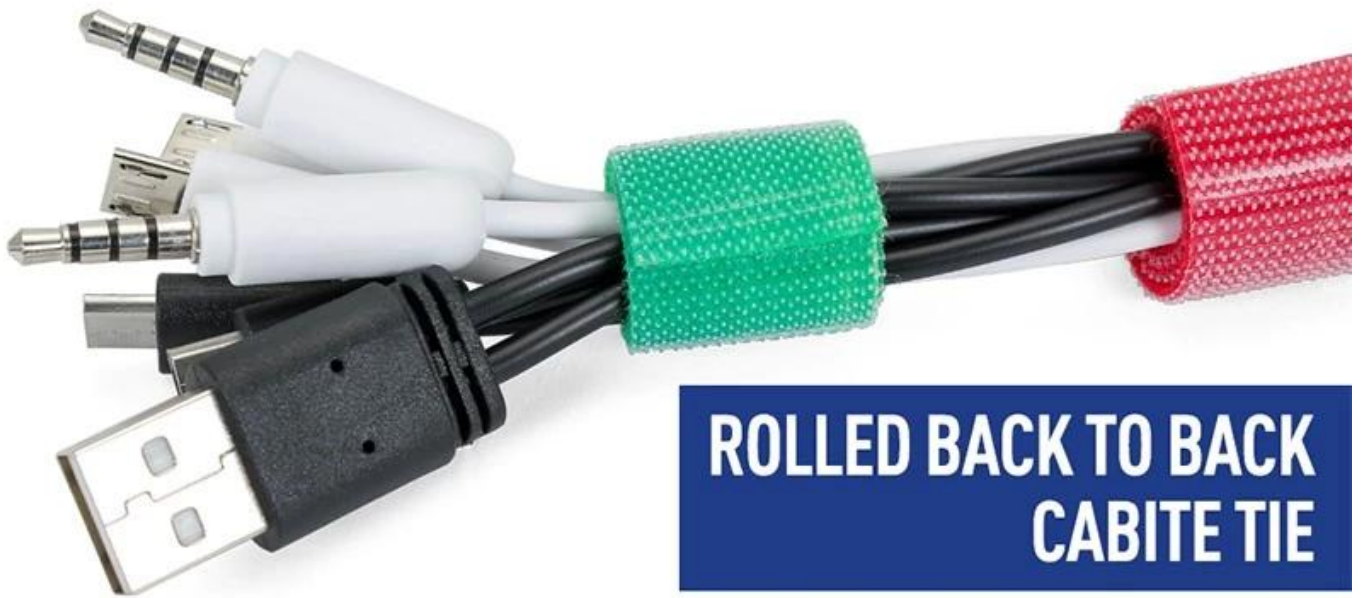

[крюк и петля кабель галстук](#)

Эти многоцветные крепежные кабельные стяжки являются регулируемыми и многоцветными, имеют множество возможностей использования, включают в себя прокладку кабелей, упаковку, игрушки и игры, заводские стяжки и любые устройства и творения, которые вы можете использовать. [застежка на липучке](#), доступно в 12 стандартных цветах и идеально подходит для идентификации цвета сети и сети.

COLORFUL LIFE, MORE THAN ONE COLOR

Six colors for selection, it can meet different needs.

ROLLED BACK TO BACK CABITE TIE

Hook and loop separated
are easy to bind and high
adhesion

EASY AND SIMPLE TO USE STORED IN THE "FIRST LINE"

The "scavenger" in the messy wire, one cut, one wrap, one
paste is convenient and quick

EASY FOR WIRES MANAGEMENT

Say goodbye to clutter, organized spaces,
and more comfortable life

EASY TO CUT AND USE

Both thick and thin lines can be tied, and can be cut as you like