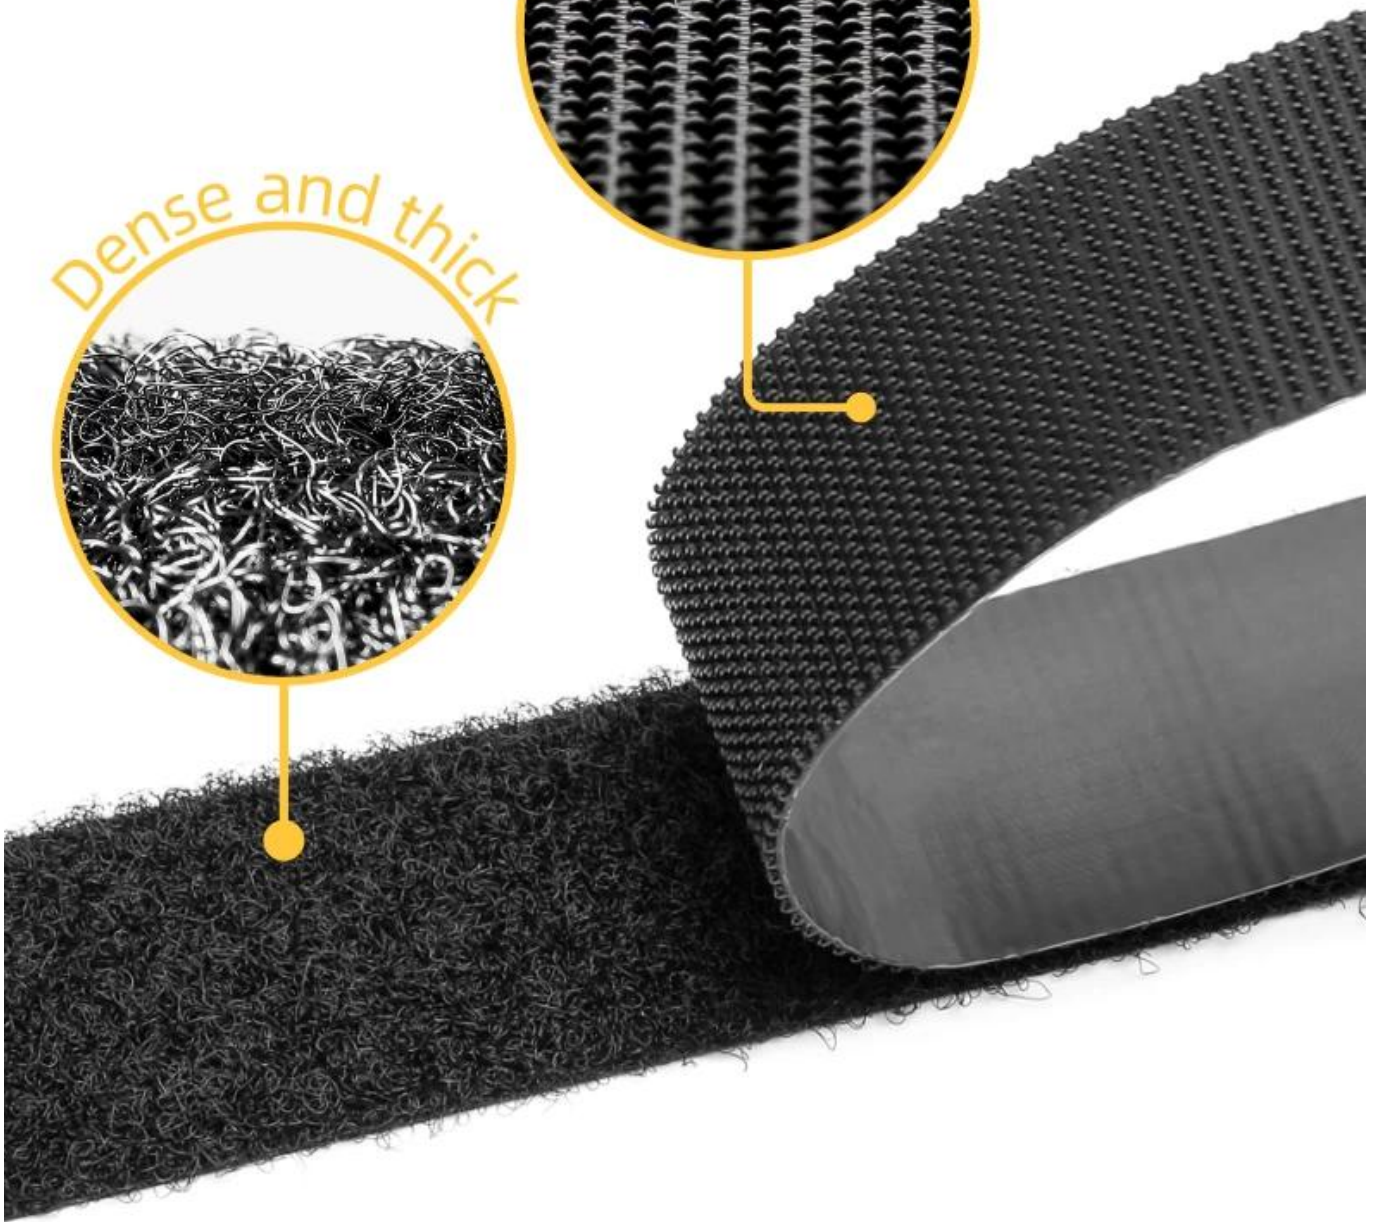

Инъекционный крючок

Информация о продукте

Наименование товара	Инъекционный крючок и петля
Материал	Нейлон (можно использовать для шитья), полипропилен (нельзя использовать для шитья)
Цвет	Черный, белый, прозрачный цвет, настраиваемый цвет
Размер	10 мм-330 м, 1#крючок, 2#крючок, 4#крючок, 8#крючок, грибообразный крючок
Ремесло	Склеивание, штамповка, продольная резка, резка
Упаковка	Массовая упаковка; Возможна индивидуальная упаковка.
Область применения	Одежда, промышленное использование, домашний текстиль, наклейки на оконные стекла, средства связи, спортивное оборудование, детские подгузники и т. д.

INJECTION HOOK

Patented injection of plastics from a complete mold, smooth surface with strong adhesive

All-in-one

High softness

Strong adhesive

STRICT MANUFACTURING PROCESS

High density Superior quality

Injection hook type

Dense and thick

HIGH DENSITY TWO-WAY HOOKS

Soft and orderly
Unbroken hook, skin-friendly

Heat
resistant

Cold
resistant

Water
resistant

Durable

- Authentic manufacturer
- Optimizing material
- Long-lived

You konw that?

There is **GOOD VISCOUS FORCE** only when the hook tape and loop tape **ATTACH WELL**

hook side

#1 hook

#2 hook

#3 hook

#4 hook

sew-on hook