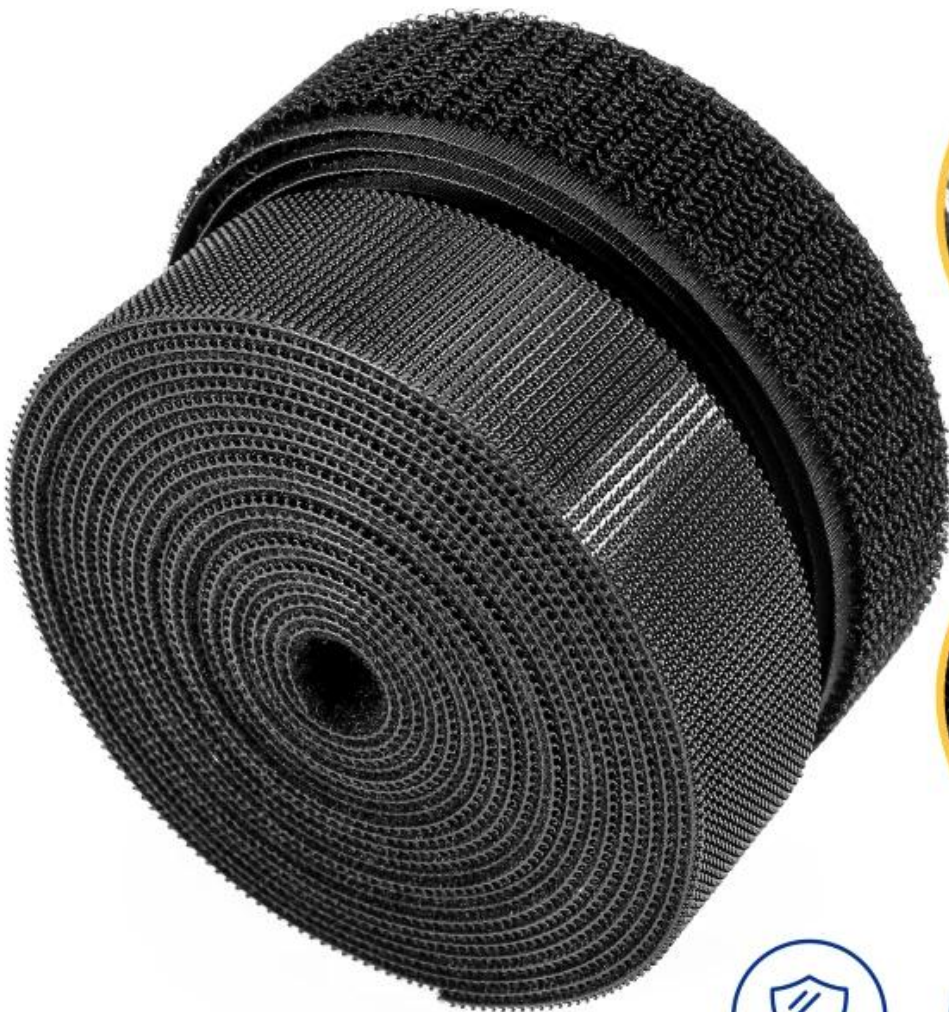

Инъекционный крючок

Информация о продукте

Наименование товара	Инъекционный крючок и петля
Материал	Нейлон (можно использовать для шитья), полипропилен (нельзя использовать для шитья)
Цвет	Черный, белый, прозрачный цвет, настраиваемый цвет
Размер	10 мм-330 м, 1#крючок, 2#крючок, 4#крючок, 8#крючок, грибообразный крючок
Ремесло	Склеивание, штамповка, продольная резка, резка
Упаковка	Массовая упаковка; Возможна индивидуальная упаковка.
Область применения	Одежда, промышленное использование, домашний текстиль, наклейки на оконные стекла, средства связи, спортивное оборудование, детские подгузники и т. д.

Материал мягкий и аккуратный, непрерывный крючок, приятный для кожи, т. Пластиковый крючок имеет множество применений: подходит для одежды, промышленного использования, домашнего текстиля, наклеек на оконные стекла, средств связи, спортивного инвентаря, детских подгузников и т. д.

INJECTION HOOK

Patented injection of plastics from a complete mold, smooth surface with strong adhesive

All-in-one

High softness

Strong adhesive

STRICT MANUFACTURING PROCESS

High density Superior quality

Injection hook type

Dense and thick

HIGH DENSITY TWO-WAY HOOKS

Soft and orderly
Unbroken hook, skin-friendly

Heat
resistant

Cold
resistant

Water
resistant

Durable

- Authentic manufacturer
- Optimizing material
- Long-lived