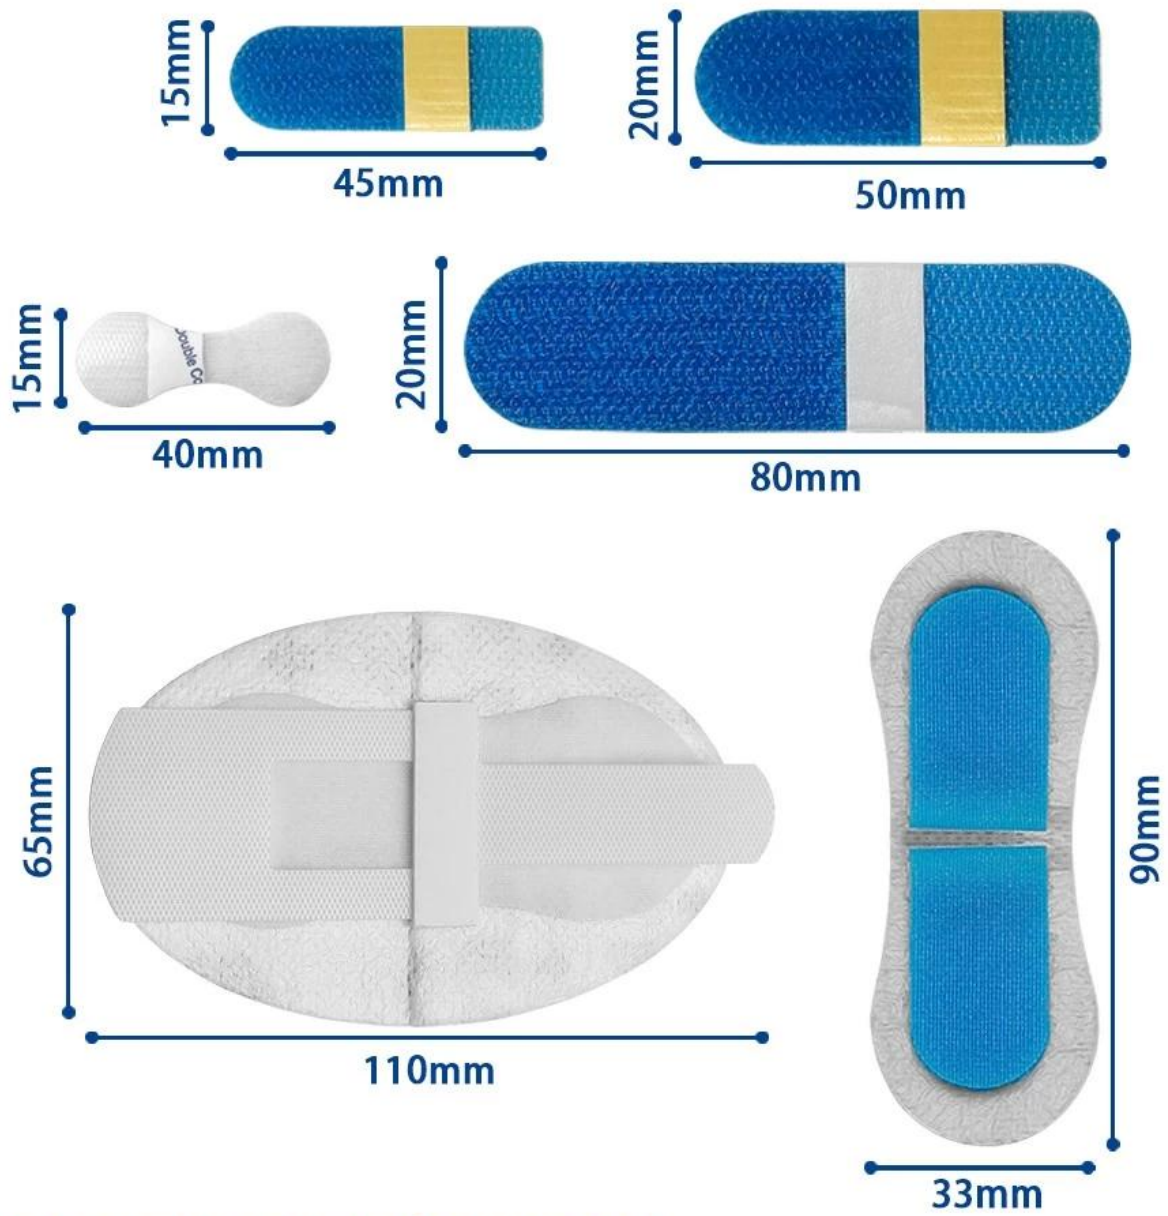

Держатель трубки фиксации катетеров с нейлоновым клеем для фиксации фиксации катетера

***Widely used in medical field***

**Adhesive  
Design**

**Soft And  
Comfortable**

**Environmental  
Protection**

**Fits The  
Skin**

## Shape, size and color can be customized

※Please contact customer service for specific customization specifications

Компания Guangzhou Balance Daily Commodities Co., LTD, основанная в 2005 году, расположена в Гуанчжоу, Китай, с площадью завода более 4000 квадратных метров. Наша фабрика имеет современное производственное оборудование и технологии, а также строго соблюдает международные стандарты системы менеджмента качества. Мы специализируемся на пришиваемых липких лентах, липких липучках, липучках для кабелей. **[Держатель трубки фиксации катетеров с нейлоновым клеем для фиксации фиксации катетера](#)** Наш продукт имеет разные характеристики, такие как огнестойкость, антибактериальность, защита от инфракрасного излучения, водонепроницаемость. Наша продукция экспортируется во многие страны мира и пользуется признанием и