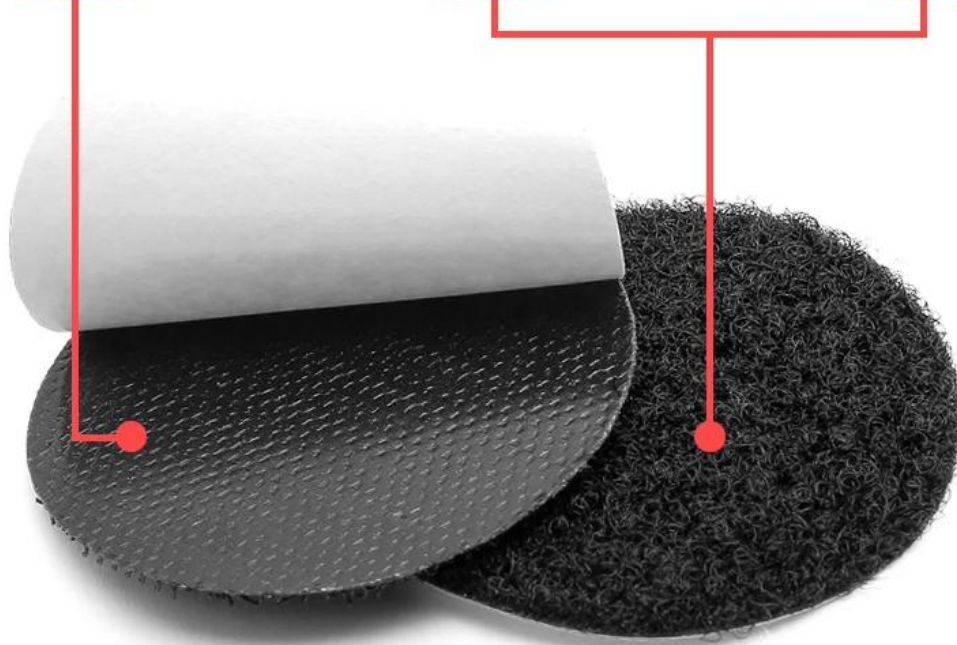

Многоцелевой клей для нанесения Крючок-петля в горошек

Описание продукта

Название продукции	Клейкая петля в точку
Материал:	нейлон, нейлон полиэстерклей
Цвет продукта:	Черный, белый или на заказ
Упаковка:	Оптом/полиэтиленовый пакет/принять настройку
МОК:	Примите небольшой заказ

Мы можем поддерживать услуги OEM и ODM.

Мы можем изготовить новую модель для вашей новой продукции.

Strong adhesive

Does not leave any smudges after tearing off

Adhesive

Loop side

Hook side

Adhesive

Loop side

Hook side

Carpet

Car Mat

Seat cushion

Mattress

Sofa cushion

Rug