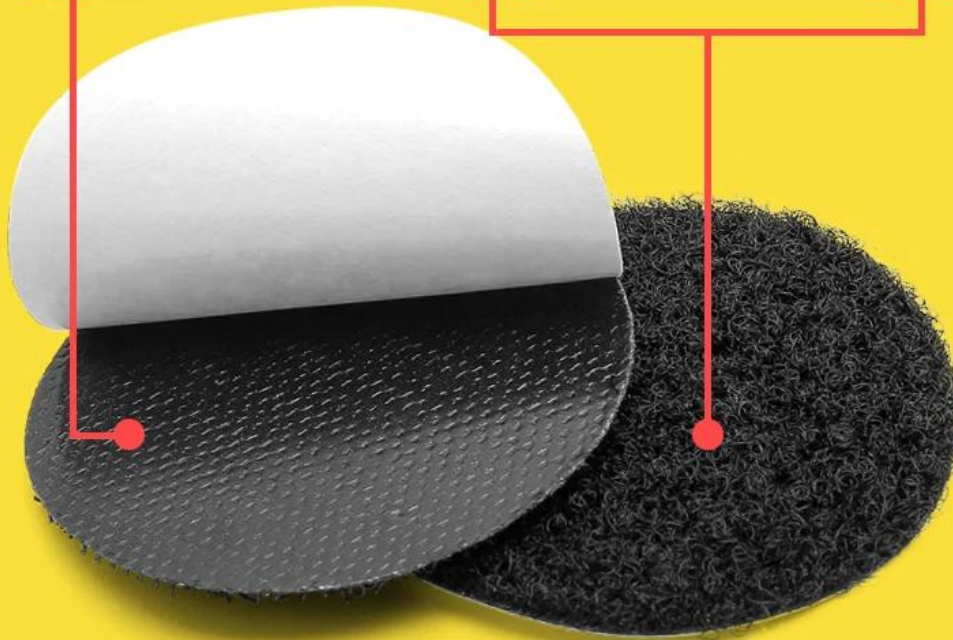

Многоцелевой клей для нанесения Крючок-петля в горошек

Описание продукта

Название продукции	Клейкая петля в точку
Материал:	нейлон, нейлон полиэстерклей
Цвет продукта:	Черный, белый или на заказ
Упаковка:	Оптом/полиэтиленовый пакет/принять настройку
МОК:	Примите небольшой заказ

Мы можем поддерживать услуги OEM и ODM.

Мы можем изготовить новую модель для вашей новой продукции.

Strong adhesive

Does not leave any smudges after tearing off

Adhesive

Loop side

Hook side

Adhesive

Loop side

Hook side

Carpet

Car Mat

Seat cushion

Mattress

Sofa cushion

Rug