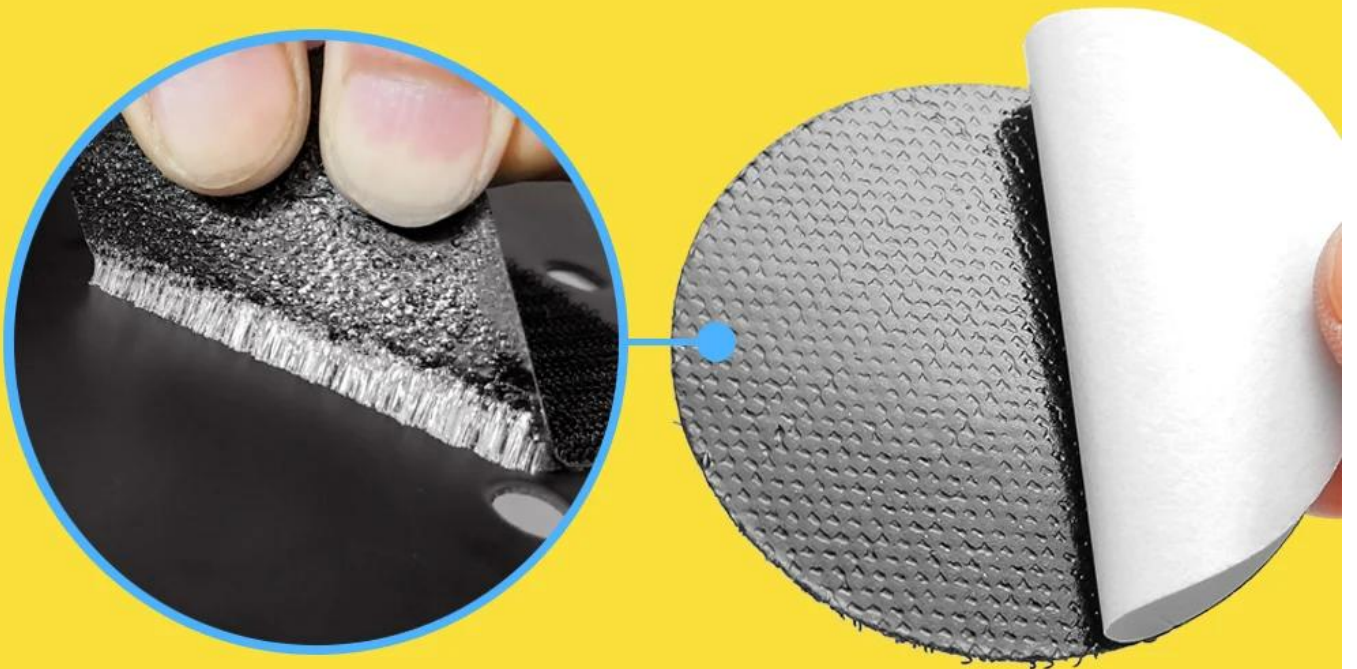

Многоцелевой клей для нанесения Крючок-петля в горошек

Описание продукта

Название продукции	Клейкая петля в точку
Материал:	нейлон, нейлон полиэстерклей
Цвет продукта:	Черный, белый или на заказ
Упаковка:	Оптом/полиэтиленовый пакет/принять настройку
МОК:	Примите небольшой заказ

Мы можем поддерживать услуги OEM и ODM.

Мы можем изготовить новую модель для вашей новой продукции.

Strong adhesive

Does not leave any smudges after tearing off

Adhesive

Loop side

Hook side

Adhesive