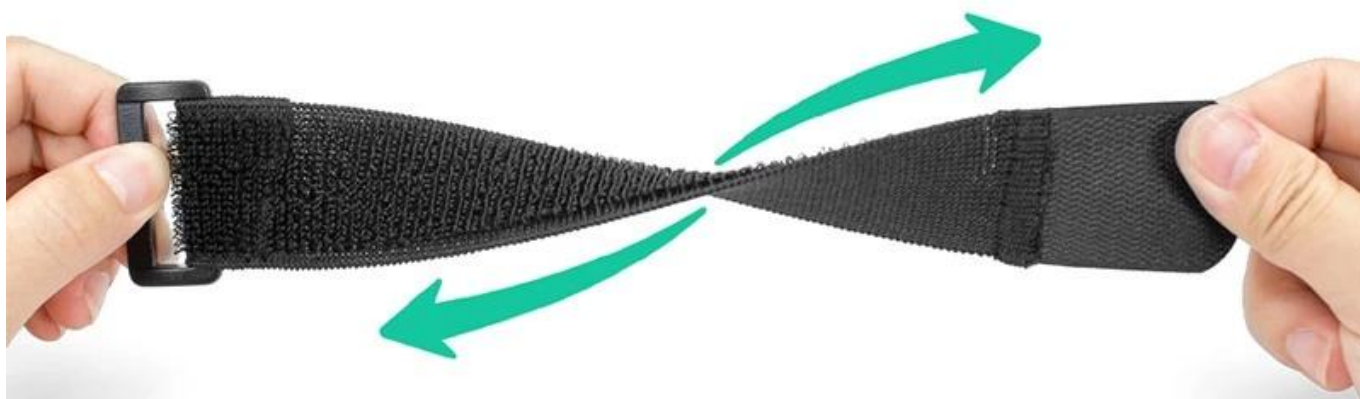

[крюк и петля эластичная пряжка крепежный ремень](#)

Эти многоразовые крепежные кабельные стяжки являются регулируемыми и многоразовыми, имеют множество способов использования, включают в себя прокладку кабелей, упаковку, игрушки и игры, заводские стяжки и любые устройства и творения, которые вы можете использовать. [ремень с застежкой на липучке](#), доступны в 12 стандартных цветах и идеально подходят для идентификации цвета сети и сети.

ELASTIC SELF-ADHESIVE HOOK AND LOOP

**CUSTOMIZED ACCORDING TO
ACTUAL REQUIREMENTS:**

width

length

buckle material

250mm

TOTAL LENGTH: 182MM, STRETCH TO 250MM

182mm

ELASTIC SELF-ADHESIVE HOOK AND LOOP

Sewing plastic buckle

Neat hook face

Printing logo

Soft un-napped loop

***CAN FREELY MATCH A VARIETY OF
SHAPES, BUCKLE MATERIAL***

ELASTIC SELF-ADHESIVE HOOK AND LOOP

A GOOD HELPER OF HOUSEHOLD