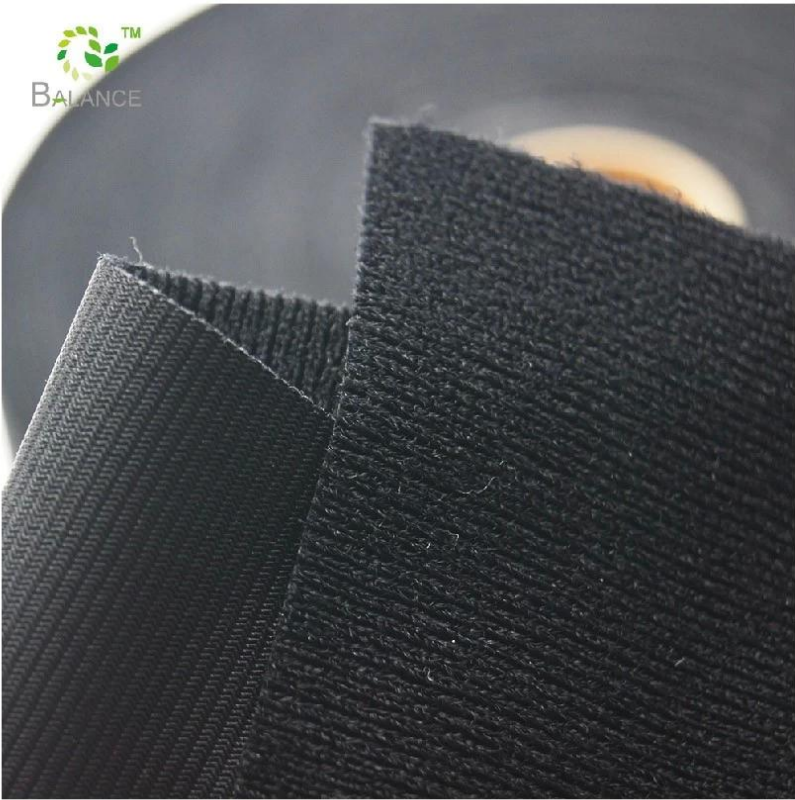

Мягкая петлевая ткань

Информация о продукте

Имя элемента	Мягкая петлевая ткань
Материал	Петлевая ткань
Цвет	Черный или другой по индивидуальному заказу
Упаковка	Оптом по частям, полиэтиленовый пакет, коробка и другие индивидуальные
минимальный заказ	Примите небольшой заказ
Стоимость образцов	Доступный

Для изготовления мягкой петельной ткани наша фабрика выбирает высококачественные материалы, ткань мягкая и дышащая, не раздражает кожу, подходит для производства облегающей одежды и детской одежды.

baby soft loop

custom color
/width is
available

regular length 50 yard /roll,customized length is available

BALANCE

Информация о компании

We have 5000m²factory, our own factory
The REAL STRENGTH is to show the true face to you