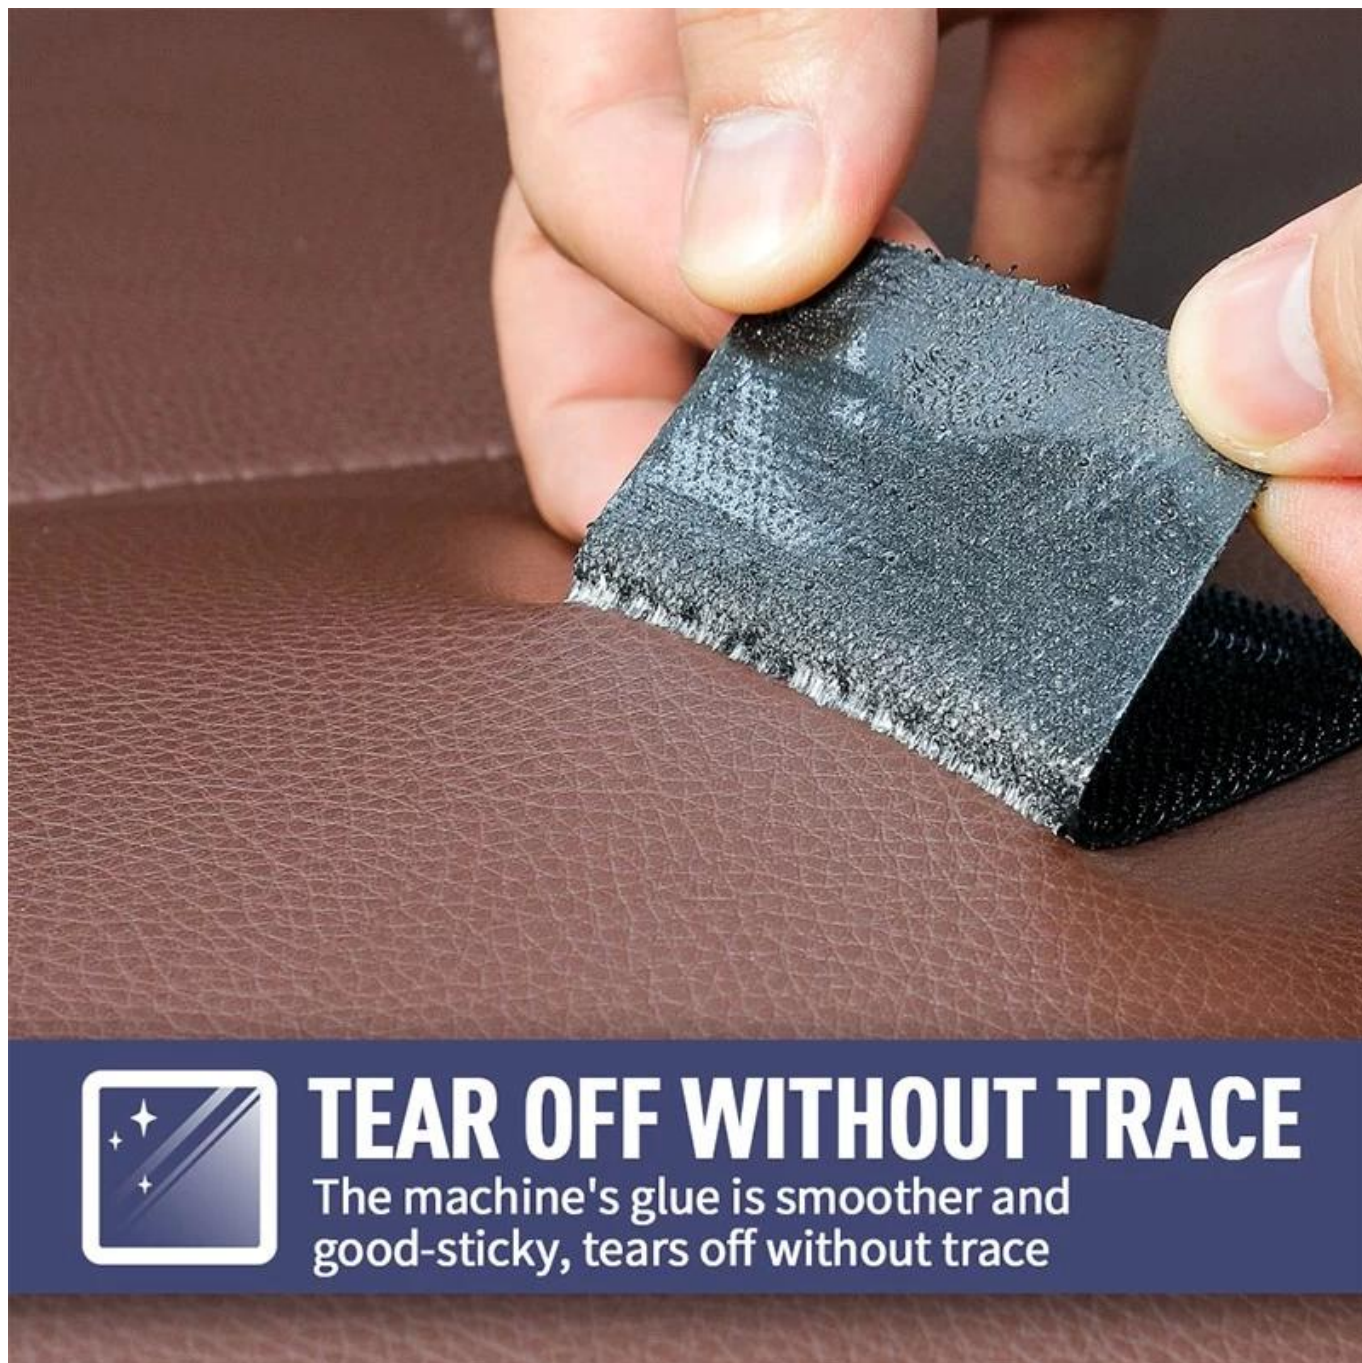

## Высокопрочная клейкая подложка с крепежным крючком и петлевыми точками Волшебные крепежные ленты

Клейкий крючок и петля с клейкой обратной стороной прекрасно подходят для домашнего использования, использования в офисе, гаража, крафта и т. Д., Что бы вы ни изображали.

# ADHESIVE DIE-CUT HOOK AND LOOP

Round and square shape available  
multi size for option

**PRACTICAL  
AND SAFE**

**PREVENT BEDSHEET  
FROM SLIPPING**

**EASY TO  
DISASSEMBLE**

# **STRONG STICKY**

Hook side and loop side stick firmly, hard to pull apart

# HOOP AND LOOP FACE

**resuable for many times**

Usually hook side and loop side use in group, can be pasted repeatedly;  
It is suitable for daily home use scenarios such as cloth, wall, floor face, etc.