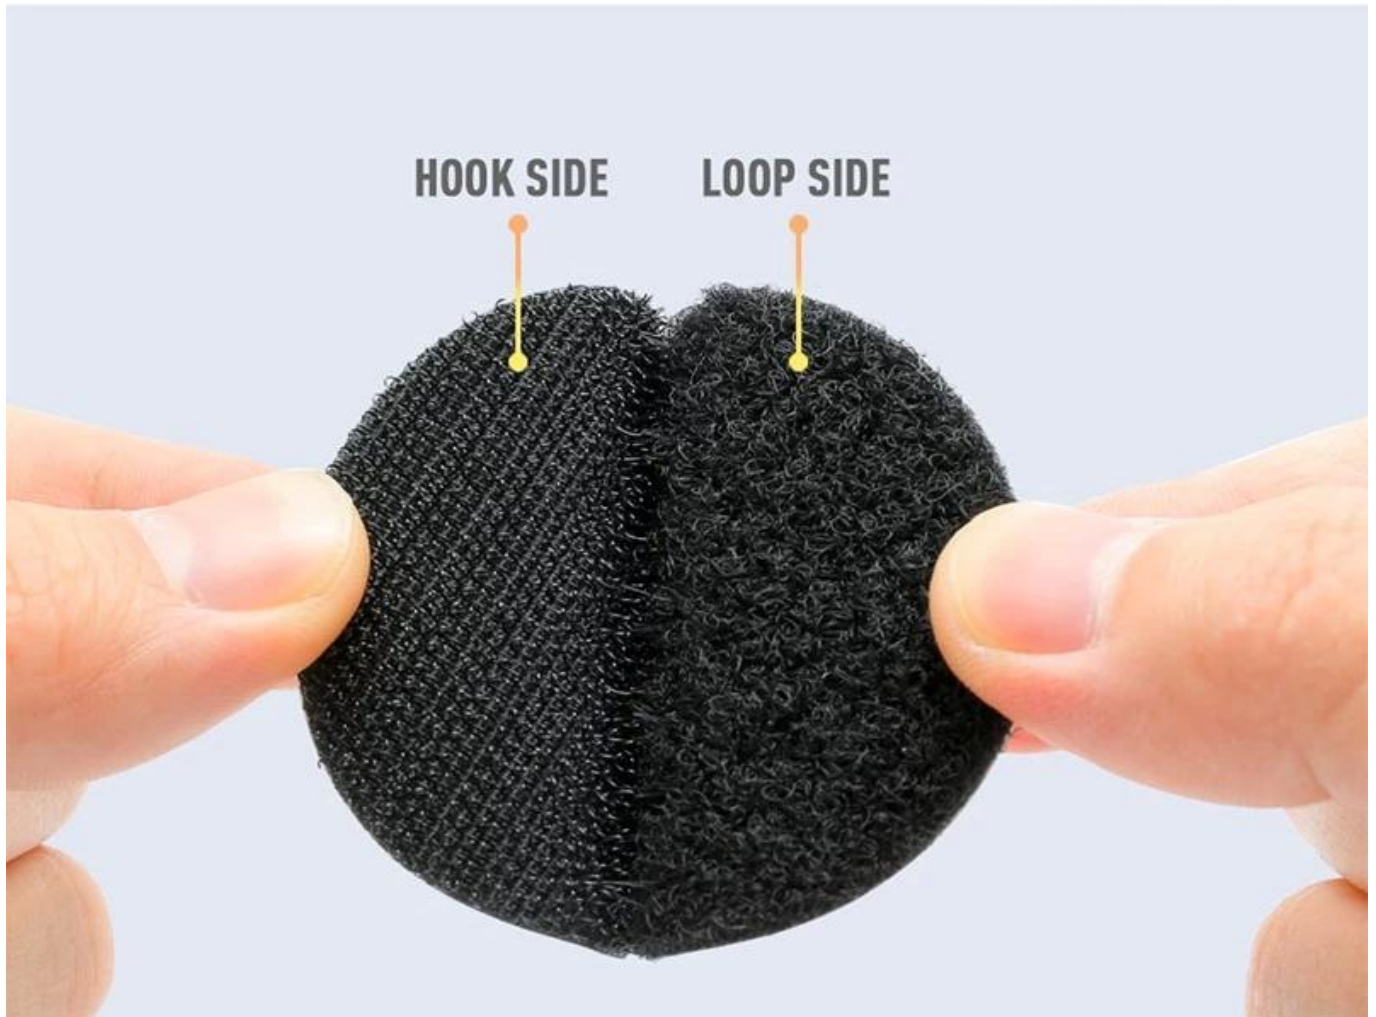

Высокопрочная клейкая основа для высечки крючка и петли

Клейкий крючок и петля с клейкой обратной стороной прекрасно подходят для домашнего использования, использования в офисе, гаража, крафта и т. Д., Что бы вы ни изображали.

Крюк и петли хорошо прилегают к поверхности, а клей сзади удерживает любую чистую плоскую поверхность.

Ткани классов А, В и С, рекомендуют клей, сильный клей, холодный / жаростойкий клей и различные петли для крючка на ваш выбор! Мы являемся производителем, предоставляем качественную продукцию и лучшее решение для проекта клиента!

ADHESIVE DIE-CUT HOOK AND LOOP

Round and square shape available
multi size for option

**PRACTICAL
AND SAFE**

**PREVENT BEDSHEET
FROM SLIPPING**

**EASY TO
DISASSEMBLE**

APPLICABLE SCENE

Suitable for many occasions like carpet and chairs

bed sheet

Sofa pad

Carpet

Seat

Interposer

STRONG STICKY

Hook side and loop side stick firmly, hard to pull apart

HOOP AND LOOP FACE