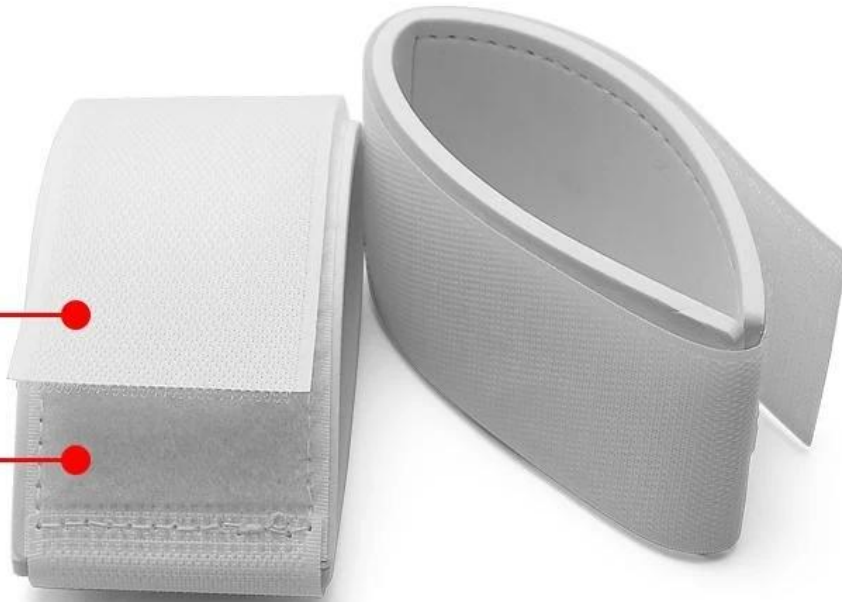

Лыжный ремень

Имя элемента	Лыжный ремень
Материал	Крюк и петля+eva+лямочка
Цвет	Черный, белый, другой
Размер	50*450 мм/40*450 мм или индивидуально
Регулируемая длина	Регулируемая длина плечевого ремня до 1500 мм
Упаковка	Много пакетов, коробка, индивидуальная
Логотип	Напечатано

Тон инновативный Design of the Ski -ремешок изготовлен из лучших материалов для крючков и петли и EVA. Вы легко переносите свои лыжи, легко отрегулируете привязки, предотвращаете боль в спине и напрягаетесь в снегу!

Графические лыжные ремни - идеальный выбор для ваших зимних мероприятий на свежем воздухе!

Multicolor selection

Printing custom logo

Компания Имформация

We have 5000m²factory, our own factory
The REAL STRENGTH is to show the true face to you