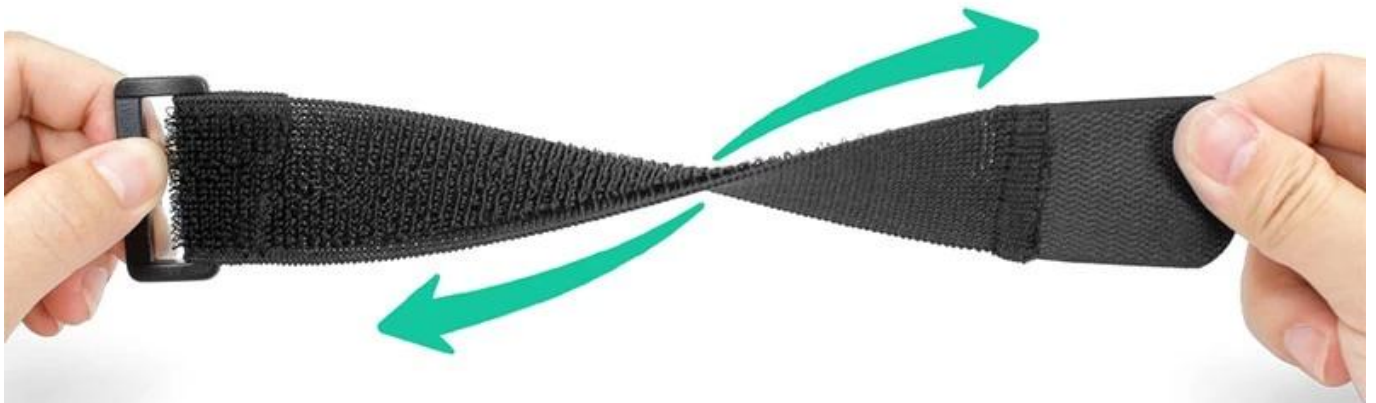

[крюк и пряжка крепежный ремень](#)

Эти многоцветные крепежные кабельные стяжки являются регулируемые и многоцветными, имеют множество возможностей использования, включают в себя прокладку кабелей, упаковку, игрушки и игры, заводские стяжки и любые устройства и творения, которые вы можете использовать. [ремень с застежкой](#), доступно в 12 стандартных цветах и идеально подходит для идентификации цвета сети и сети.

ELASTIC SELF-ADHESIVE HOOK AND LOOP

**CUSTOMIZED ACCORDING TO
ACTUAL REQUIREMENTS:**

width

length

buckle material

250mm

TOTAL LENGTH: 182MM, STRETCH TO 250MM

182mm

ELASTIC SELF-ADHESIVE HOOK AND LOOP

Sewing plastic buckle

Neat hook face

Printing logo

Soft un-napped loop

CAN FREELY MATCH A VARIETY OF SHAPES, BUCKLE MATERIAL

ELASTIC SELF-ADHESIVE HOOK AND LOOP

A GOOD HELPER OF HOUSEHOLD