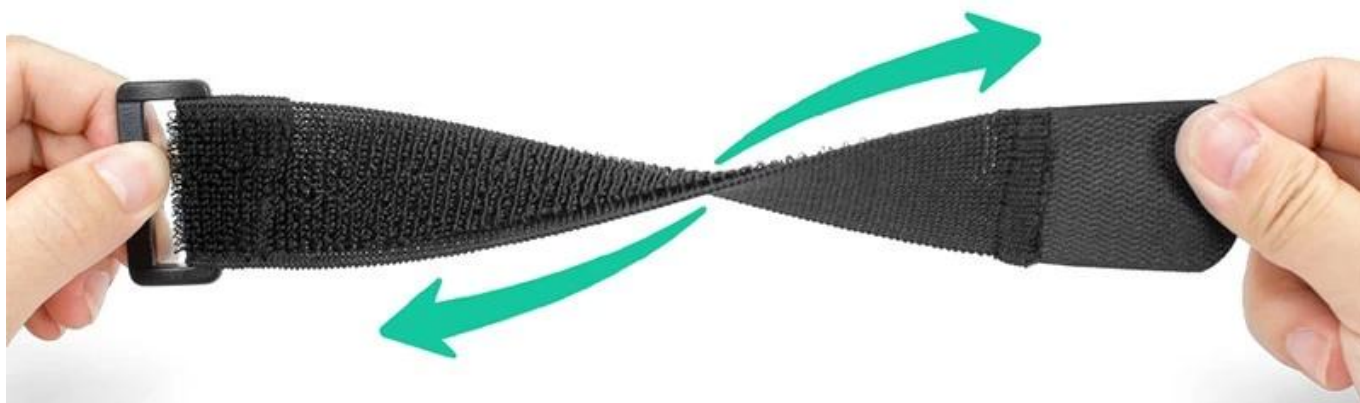

[крюк и петля крепежный ремень](#)

Эти многоцветные крепежные кабельные стяжки являются регулируемые и многоцветными, имеют множество возможностей использования, включают в себя прокладку кабелей, упаковку, игрушки и игры, заводские стяжки и любые устройства и творения, которые вы можете использовать. [ремень с застежкой](#), доступно в 12 стандартных цветах и идеально подходит для идентификации цвета сети и сети.

ELASTIC SELF-ADHESIVE HOOK AND LOOP

**CUSTOMIZED ACCORDING TO
ACTUAL REQUIREMENTS:**

width

length

buckle material

250mm

TOTAL LENGTH: 182MM, STRETCH TO 250MM

182mm

ELASTIC SELF-ADHESIVE HOOK AND LOOP

Sewing plastic buckle

Neat hook face

Printing logo

Soft un-napped loop

CAN FREELY MATCH A VARIETY OF SHAPES, BUCKLE MATERIAL

ELASTIC SELF-ADHESIVE HOOK AND LOOP

A GOOD HELPER OF HOUSEHOLD