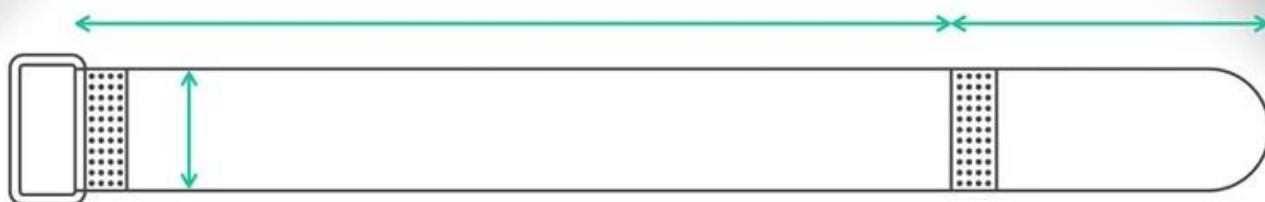

[крюк и петля крепежный ремень](#)

Эти многоцветные крепежные кабельные стяжки являются регулируемые и многоцветными, имеют множество возможностей использования, включают в себя прокладку кабелей, упаковку, игрушки и игры, заводские стяжки и любые устройства и творения, которые вы можете использовать. [ремень с застежкой](#), доступно в 12 стандартных цветах и идеально подходит для идентификации цвета сети и сети.

ELASTIC SELF-ADHESIVE HOOK AND LOOP

**CUSTOMIZED ACCORDING TO
ACTUAL REQUIREMENTS:**

width

length

buckle material

250mm

TOTAL LENGTH: 182MM, STRETCH TO 250MM

182mm