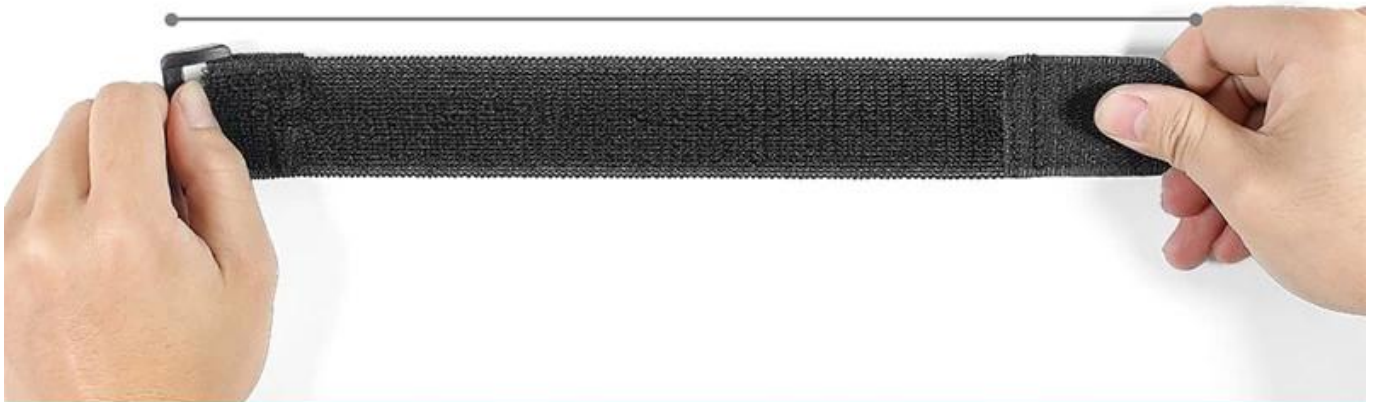

[крюк и петля крепежный ремень](#)

Эти многоцветные крепежные кабельные стяжки являются регулируемые и многоцветными, имеют множество возможностей использования, включают в себя прокладку кабелей, упаковку, игрушки и игры, заводские стяжки и любые устройства и творения, которые вы можете использовать. [ремень с застежкой](#), доступно в 12 стандартных цветах и идеально подходит для идентификации цвета сети и сети.

ELASTIC SELF-ADHESIVE HOOK AND LOOP

**CUSTOMIZED ACCORDING TO
ACTUAL REQUIREMENTS:**

width

length

buckle material

250mm

TOTAL LENGTH: 182MM, STRETCH TO 250MM

182mm

ELASTIC SELF-ADHESIVE HOOK AND LOOP

Sewing plastic buckle

Neat hook face

Printing logo

Soft un-napped loop

CAN FREELY MATCH A VARIETY OF SHAPES, BUCKLE MATERIAL

ELASTIC SELF-ADHESIVE HOOK AND LOOP

A GOOD HELPER OF HOUSEHOLD