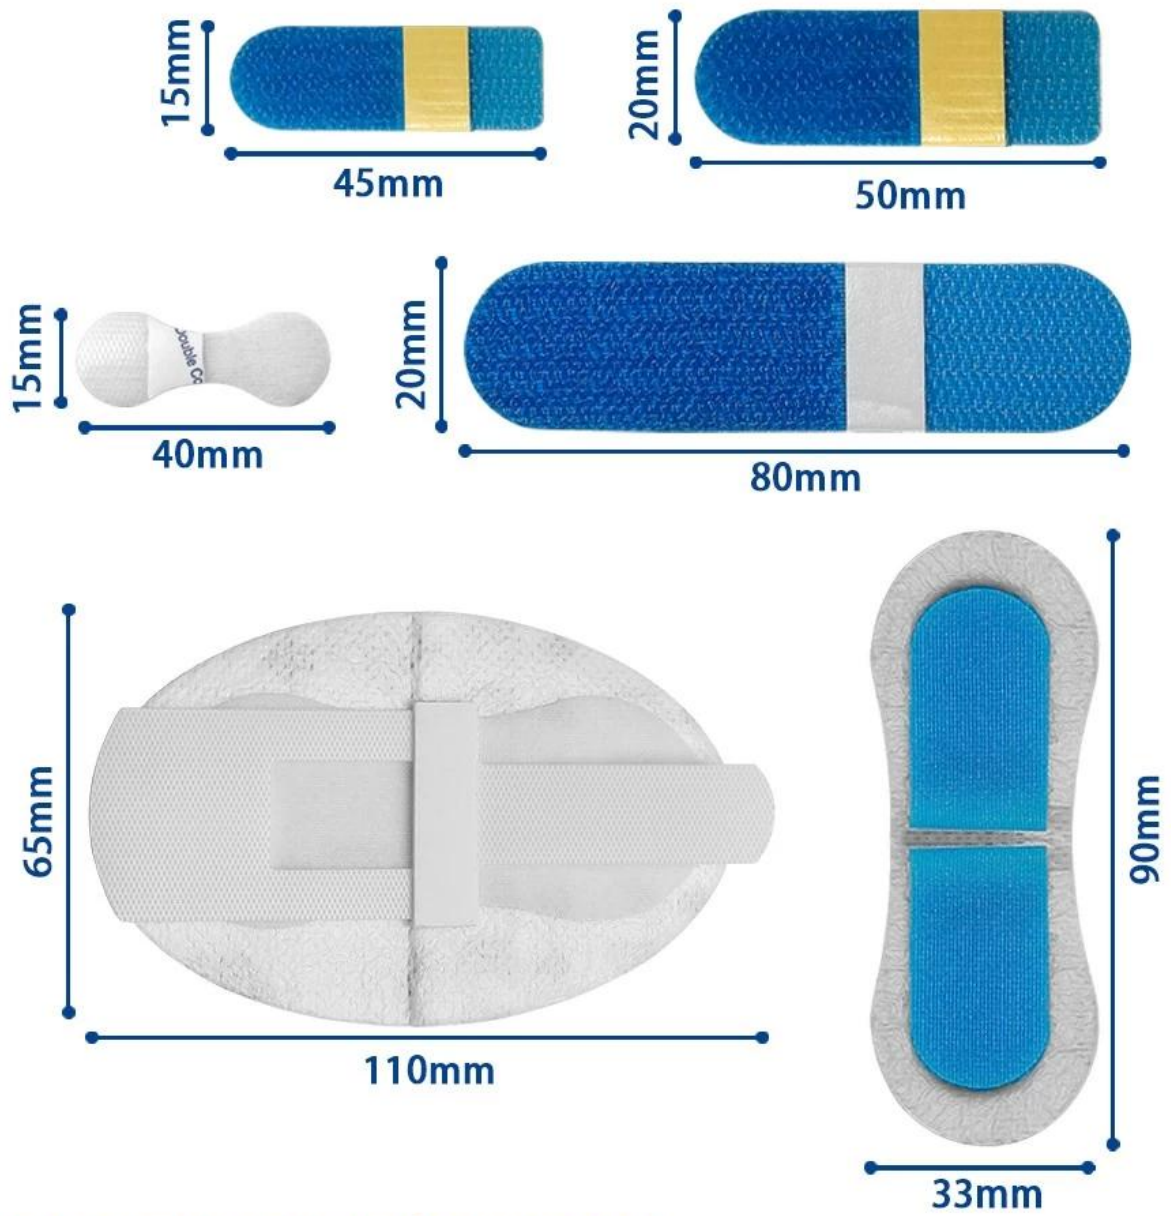

[Заводские горячие продажи настроить цветную ленту для держателя катетера с крючком и петлей](#)

***Widely used in medical field***

**Adhesive  
Design**

**Soft And  
Comfortable**

**Environmental  
Protection**

**Fits The  
Skin**

※Contact customer service for more details

## Shape, size and color can be customized

※Please contact customer service for specific customization specifications

Компания Guangzhou Balance Daily Commodities Co., LTD, основанная в 2005 году, расположена в Гуанчжоу, Китай, с площадью завода более 4000 квадратных метров. Наша фабрика имеет современное производственное оборудование и технологии, а также строго соблюдает международные стандарты системы менеджмента качества. Мы специализируемся на пришиваемых липких лентах, липких липучках, липучках для кабелей. **[Заводские горячие продажи настроить цветную ленту для держателя катетера с крючком и петлей](#)** Наш продукт имеет разные характеристики, такие как огнестойкость, антибактериальность, защита от инфракрасного излучения, водонепроницаемость. Наша продукция экспортируется во многие страны мира и пользуется признанием и