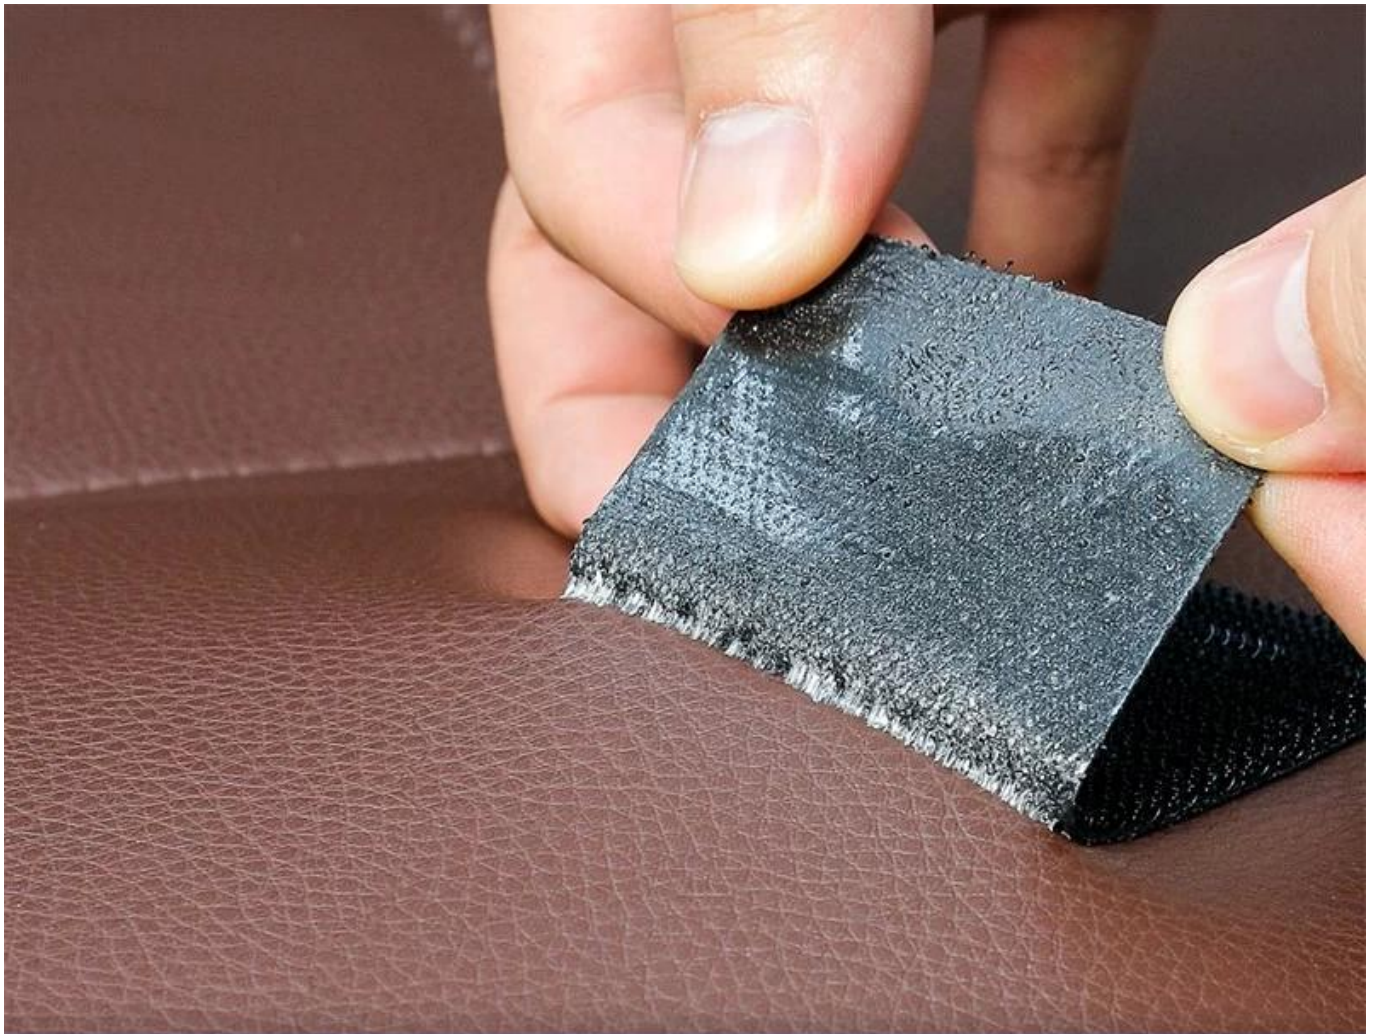

Крюк и петли хорошо прилегают к поверхности, а клей сзади удерживает любую чистую плоскую поверхность.

Ткани классов А, В и С, рекомендуют клей, сильный клей, холодный / термостойкий клей и различные петли для крючка на ваш выбор! Мы являемся производителем, предоставляем качественную продукцию и лучшее решение для проекта клиента!

ADHESIVE DIE-CUT HOOK AND LOOP

Round and square shape available
multi size for option

**PRACTICAL
AND SAFE**

**PREVENT BEDSHEET
FROM SLIPPING**

**EASY TO
DISASSEMBLE**

APPLICABLE SCENE

Suitable for many occasions like carpet and chairs

bed sheet

Sofa pad

Carpet

Seat

Interposer

STRONG STICKY

Hook side and loop side stick firmly, hard to pull apart

HOOP AND LOOP FACE

resuable for many times

Usually hook side and loop side use in group, can be pasted repeatedly;
It is suitable for daily home use scenarios such as cloth, wall, floor face, etc.

TEAR OFF WITHOUT TRACE

The machine's glue is smoother and good-sticky, tears off without trace