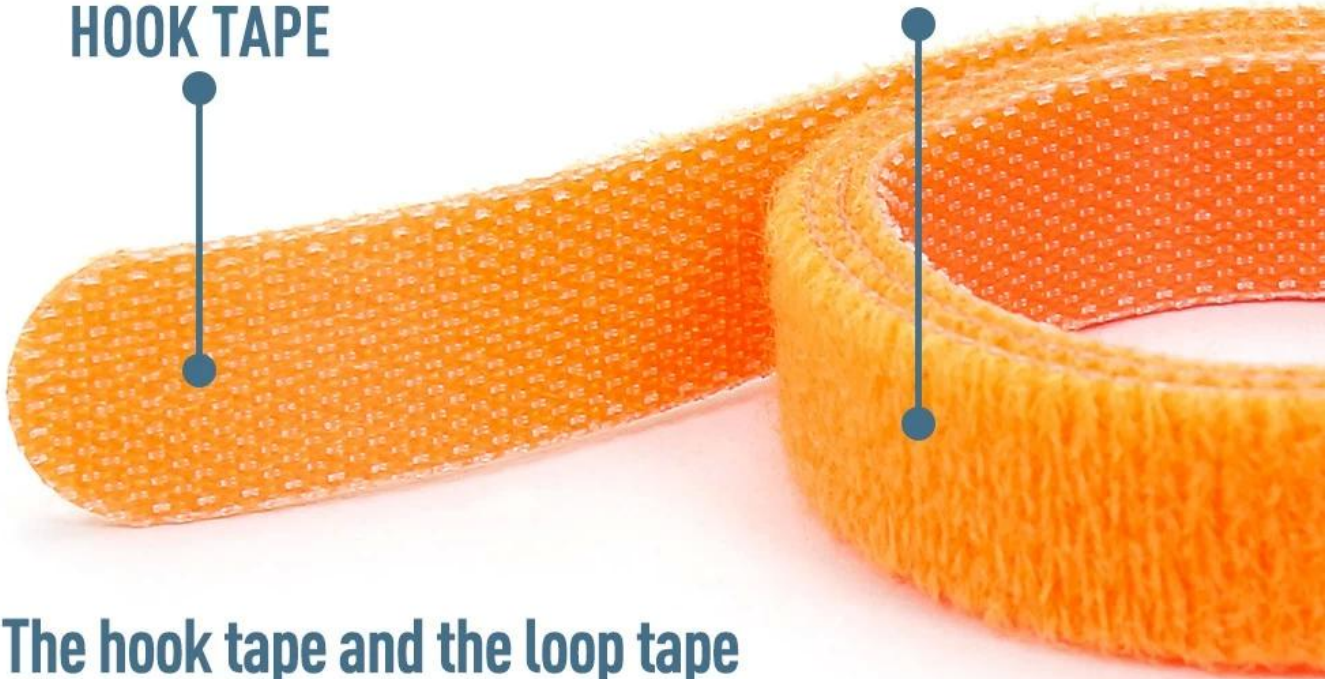

PUPPY ID COLLAR

Both cats and dogs can be used

Multicolor selection

12 pcs / pack

MULTI-COLOR SELECTION

MARK MORE PUPPIES

**IT CAN BE CUT AT WILL ACCORDING TO THE ACTUAL SITUATION.
BOTH BIG DOGS AND SMALL DOGS CAN BE USED**

HOOK TAPE

LOOP TAPE

The hook tape and the loop tape are bonded to each other, which has strong adhesion and is not easy to fall off

Компания Информация

Компания Guangzhou Balance Daily Commodities Co., LTD, основанная в 2005 году, расположена в Гуанчжоу, Китай. Площадь завода составляет более 4000 квадратных метров. Мы являемся производителями и торговцами специализированных продуктов с крючками и петлями, продуктов безопасности для детей, подушек для ног для мебели и других предметов домашнего обихода, таких как подставки, ремни для йоги. и т.п., [Ошейники для собак, петля с крючком, воротник с галстуком-бабочкой, нейлоновый крючок, идентификационная петля, кабельные стяжки](#), OYr