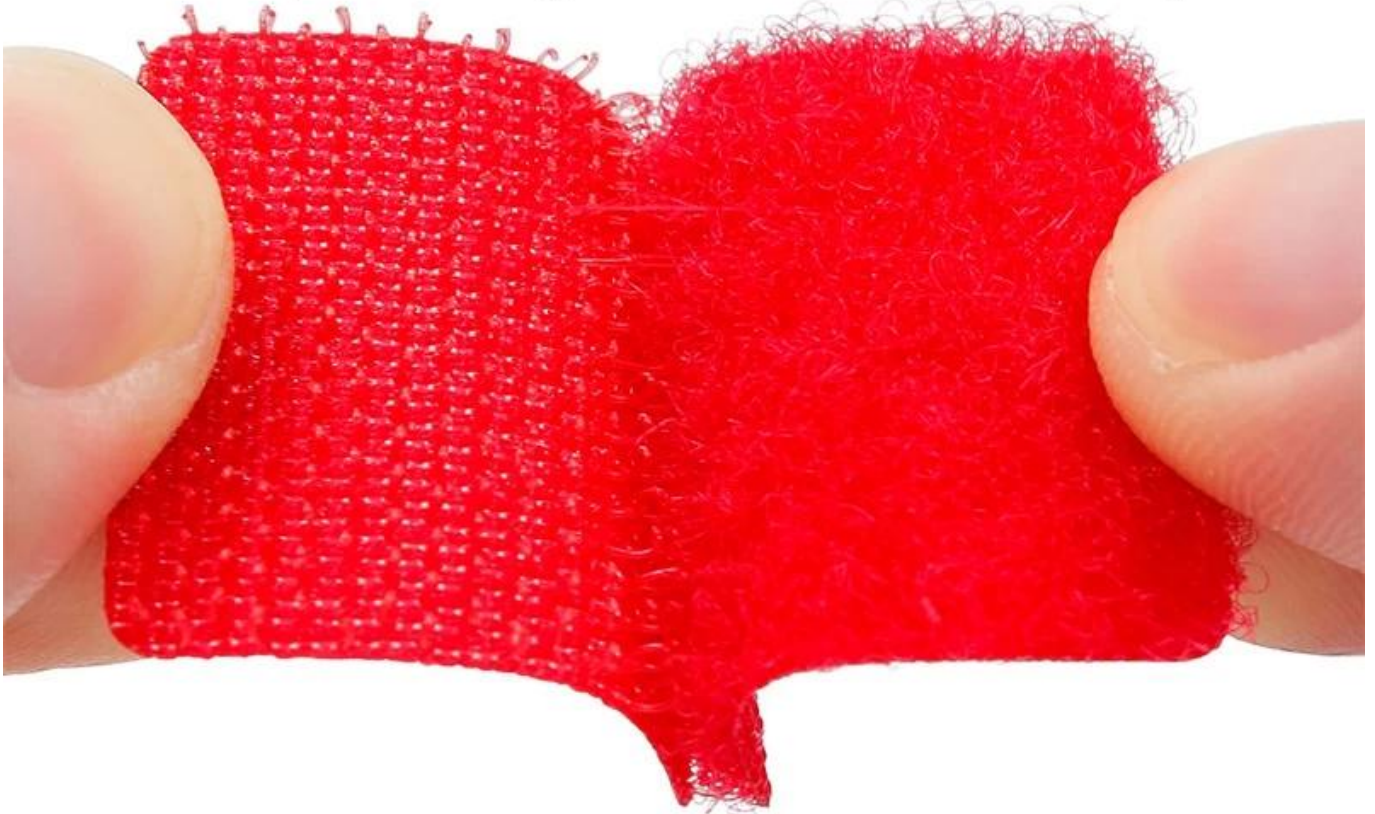

Нестандартный размер и цвет угловая шлифовальная машина машина полировки коврик пол обслуживания автомобиля мрамор полировки

1. Мягкая петля и аккуратная липкая лента
2. Вырубной крючок и петля: может изготовить на заказ различные формы, многоцветный выбор, широко используемый в любом аспекте жизни, например, в военном деле, в разрезании одежды, в медицинском обслуживании, в спортивных товарах и т. Д.
3. Хорошо подобранные материалы: нейлон и ткани для смешивания, различные материалы для выбора. Закрытые фитинги, лента с крючками и лента с петлями соединены друг с другом, имеют прочную адгезию и высокую прочность.

SOFT LOOP TAPE

NEAT HOOK TAPE

CLOSE FITTING

The hook tape and the loop tape are bonded to each other, with strong adhesion and high durability

WIDE APPLICATION

Used for:

Military Field
Clothing Cutting
Medical Supplies
Sporting Goods