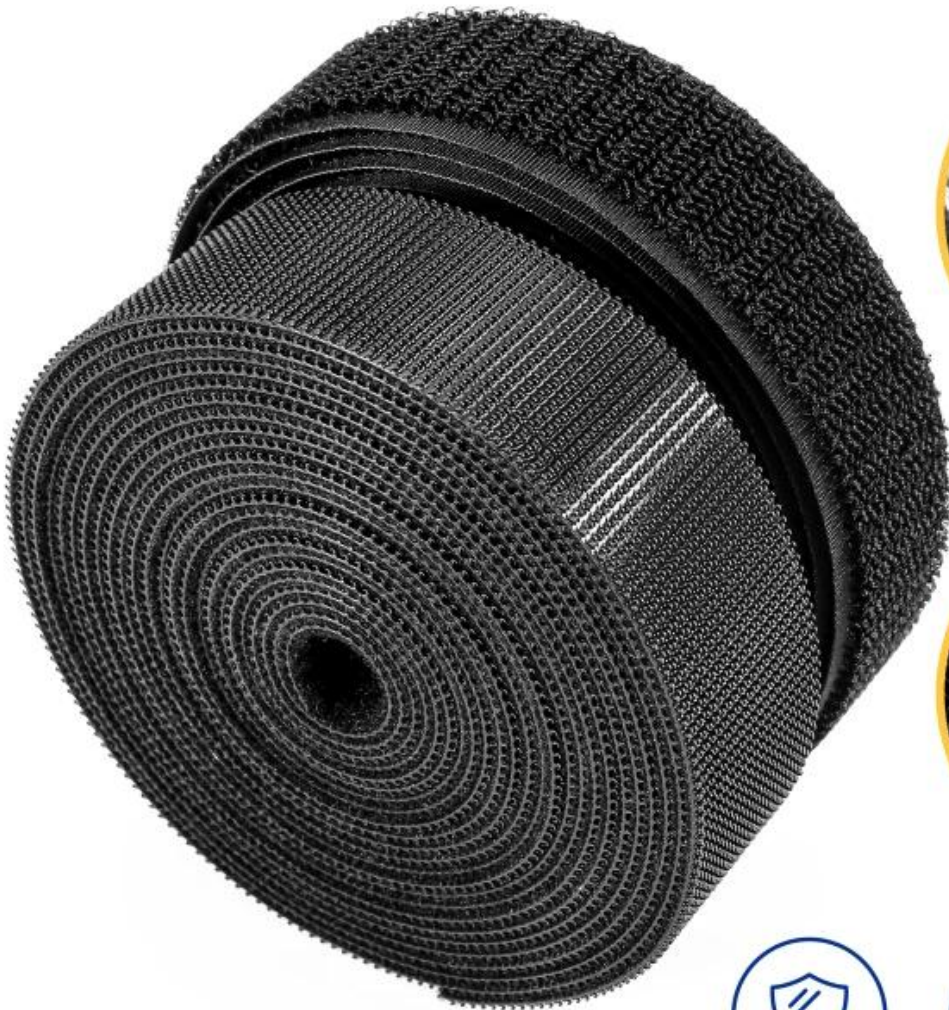

Пластиковая инъекция формованная мужская лента

Деталь продукта

Название продукта	Крючок и петля
Материал	Нейлон (может быть использован для шитья), РР (не может быть использован для шитья)
Цвет	Черный, белый, прозрачный цвет, настраиваемый цвет
Размер	10 мм-330 м, 1#Hook, 2#Hook, 4#Hook, 8#Hook, Mushron Hook
Ремесло	Приклеивание, удары, разрезание, резка
Упаковка	Объемная упаковка; настраиваемая упаковка доступна
Сфера применения	Одежда, промышленное использование, домашний текстиль, наклейки на экране окон, общение, спортивное оборудование, детские подгузники и т. Д.

Материал мягкий и упорядоченный □ непрерывный крюк □ кожа У
пластического крючка есть многочисленное использование, подходящее для одежды, промышленного использования, домашнего текстиля, наклеек с экраном окон, общения, спортивного оборудования, детских подгузников и т. Д.

INJECTION HOOK

Patented injection of plastics from a complete mold, smooth surface with strong adhesive

All-in-one

High softness

Strong adhesive

STRICT MANUFACTURING PROCESS

High density Superior quality

Injection hook type

Dense and thick

HIGH DENSITY TWO-WAY HOOKS

Soft and orderly
Unbroken hook, skin-friendly

Heat
resistant

Cold
resistant

Water
resistant

Durable

You konw that?