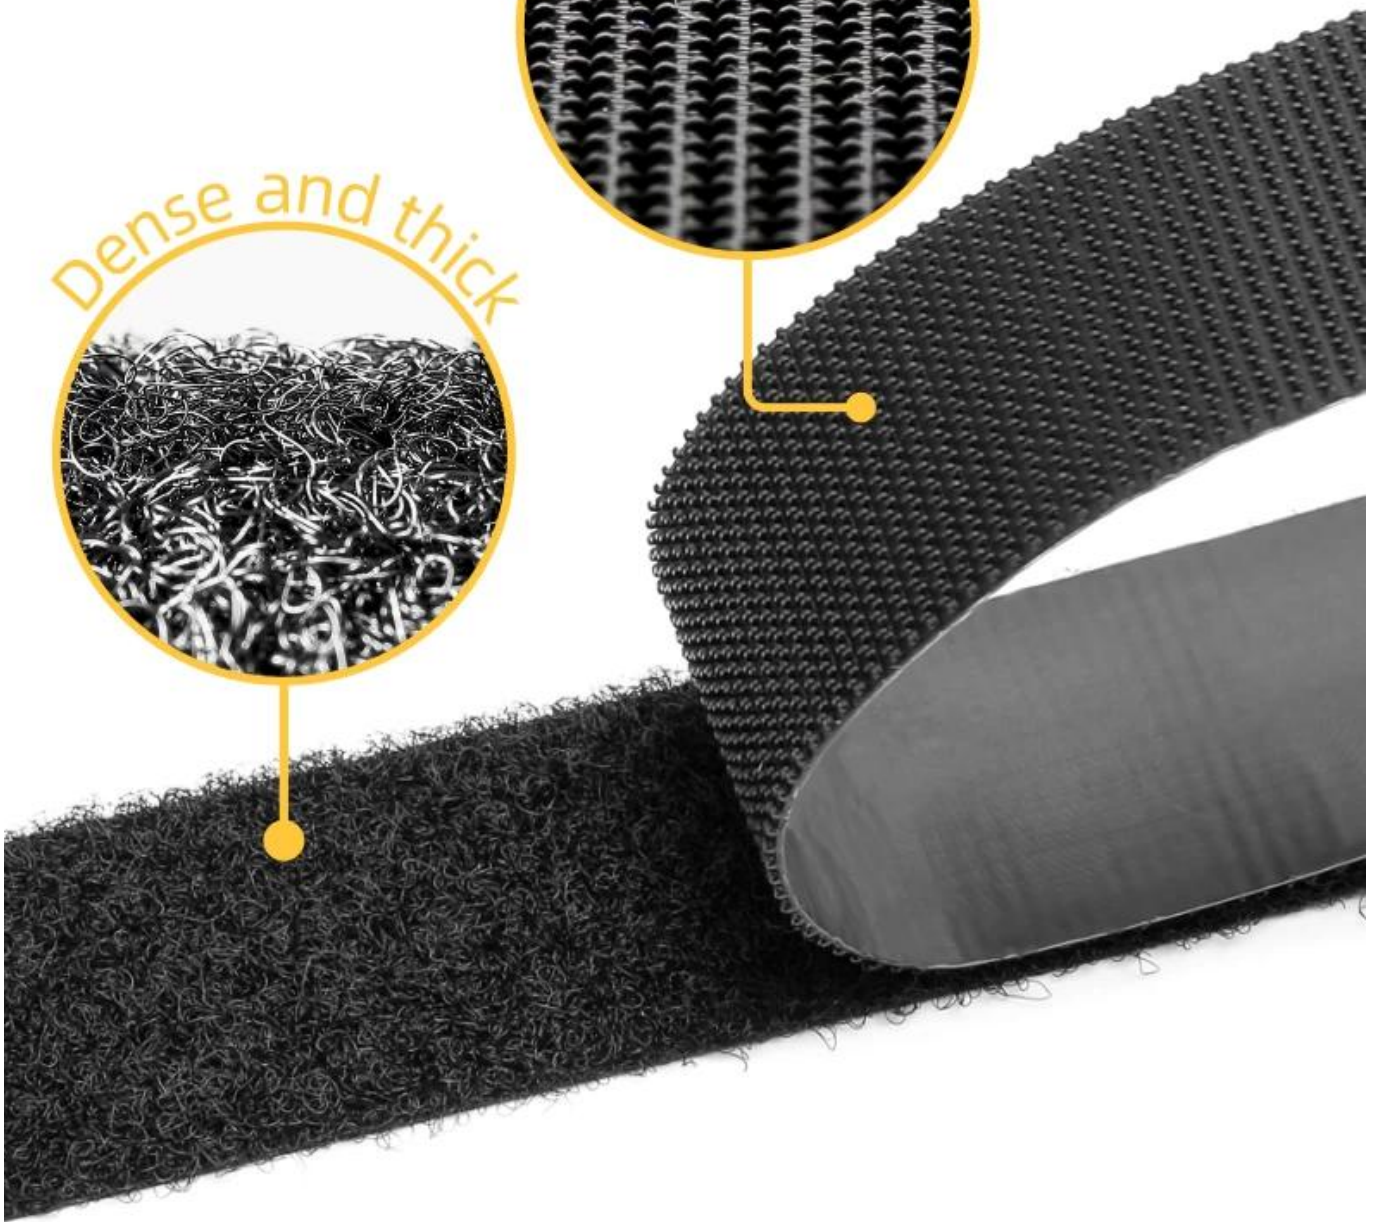

Пластиковая инъекция формованная мужская лента

Деталь продукта

Название продукта	Крючок и петля
Материал	Нейлон (может быть использован для шитья), РР (не может быть использован для шитья)
Цвет	Черный, белый, прозрачный цвет, настраиваемый цвет
Размер	10 мм-330 м, 1#Hook, 2#Hook, 4#Hook, 8#Hook, Mushron Hook
Ремесло	Приклеивание, удары, разрезание, резка
Упаковка	Объемная упаковка; настраиваемая упаковка доступна
Сфера применения	Одежда, промышленное использование, домашний текстиль, наклейки на экране окон, общение, спортивное оборудование, детские подгузники и т. Д.

Материал мягкий и упорядоченный □ непрерывный крюк □ кожа У
пластического крючка есть многочисленное использование, подходящее для одежды, промышленного использования, домашнего текстиля, наклеек с экраном окон, общения, спортивного оборудования, детских подгузников и т. Д.

INJECTION HOOK

Patented injection of plastics from a complete mold, smooth surface with strong adhesive

All-in-one

High softness

Strong adhesive

STRICT MANUFACTURING PROCESS

High density Superior quality

Injection hook type

Dense and thick

HIGH DENSITY TWO-WAY HOOKS

Soft and orderly
Unbroken hook, skin-friendly

Heat
resistant

Cold
resistant

Water
resistant

Durable

You konw that?