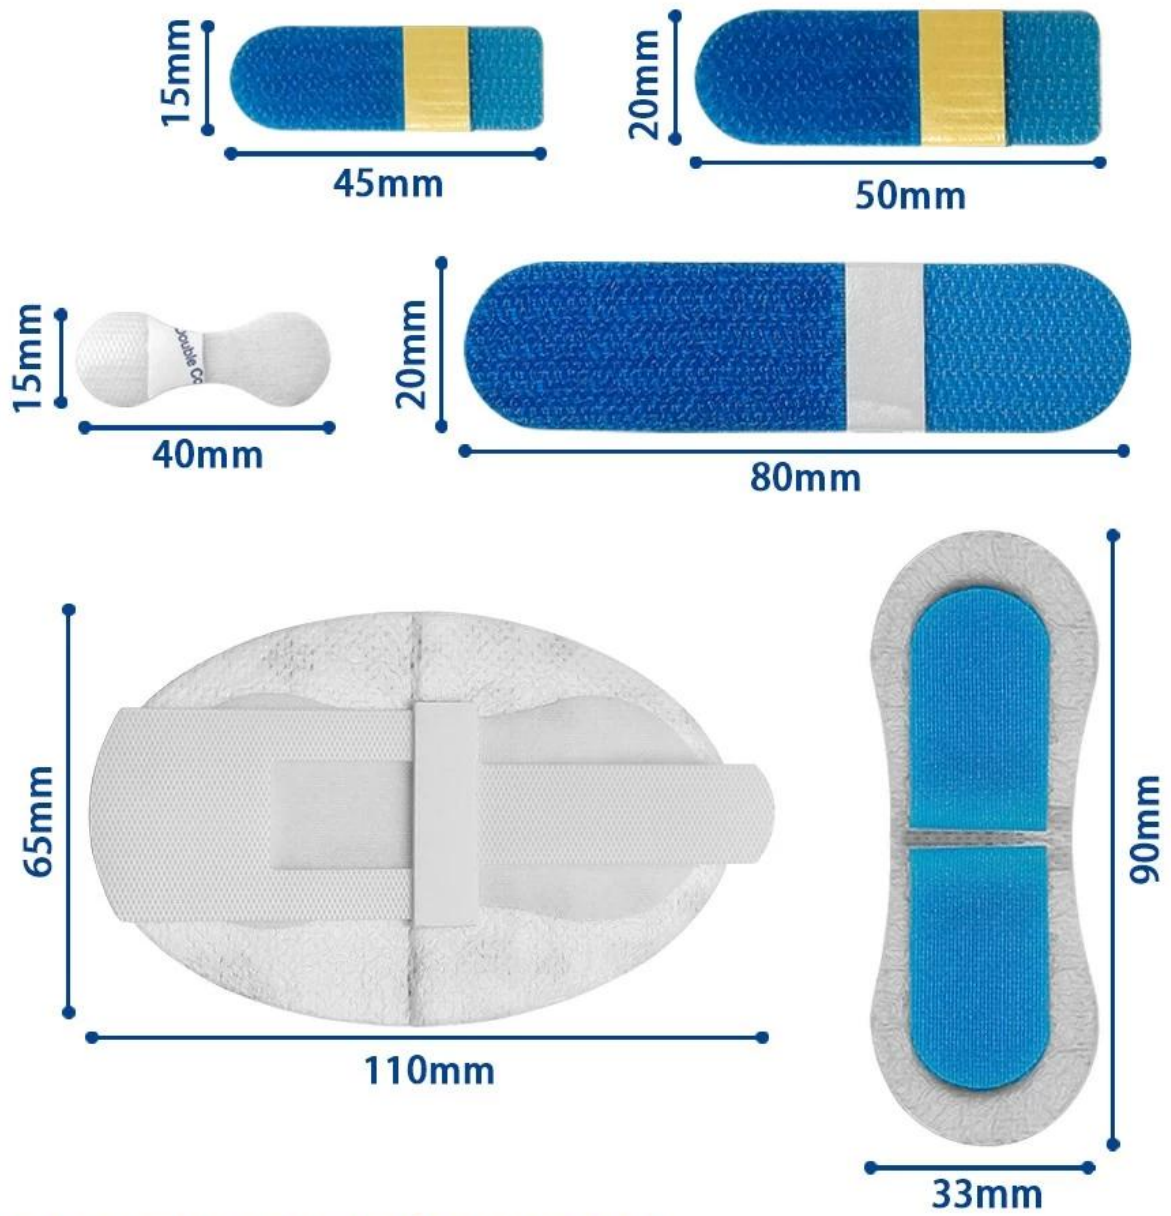

Китай OEM разумная цена мочевой медицинской ленты держателя катетера

Widely used in medical field

**Adhesive
Design**

**Soft And
Comfortable**

**Environmental
Protection**

**Fits The
Skin**

※Contact customer service for more details

Shape, size and color can be customized

※Please contact customer service for specific customization specifications

Компания Guangzhou Balance Daily Commodities Co., LTD, основанная в 2005 году, расположена в Гуанчжоу, Китай, с площадью завода более 4000 квадратных метров. Наша фабрика имеет современное производственное оборудование и технологии, а также строго соблюдает международные стандарты системы менеджмента качества. Мы специализируемся на пришиваемых липких лентах, липких липучках, липучках для кабелей. **Китай OEM разумная цена мочевой медицинской ленты держателя катетера** Наш продукт имеет разные характеристики, такие как огнестойкость, антибактериальность, защита от инфракрасного излучения, водонепроницаемость. Наша продукция экспортируется во многие страны мира и пользуется признанием и доверием клиентов. Мы