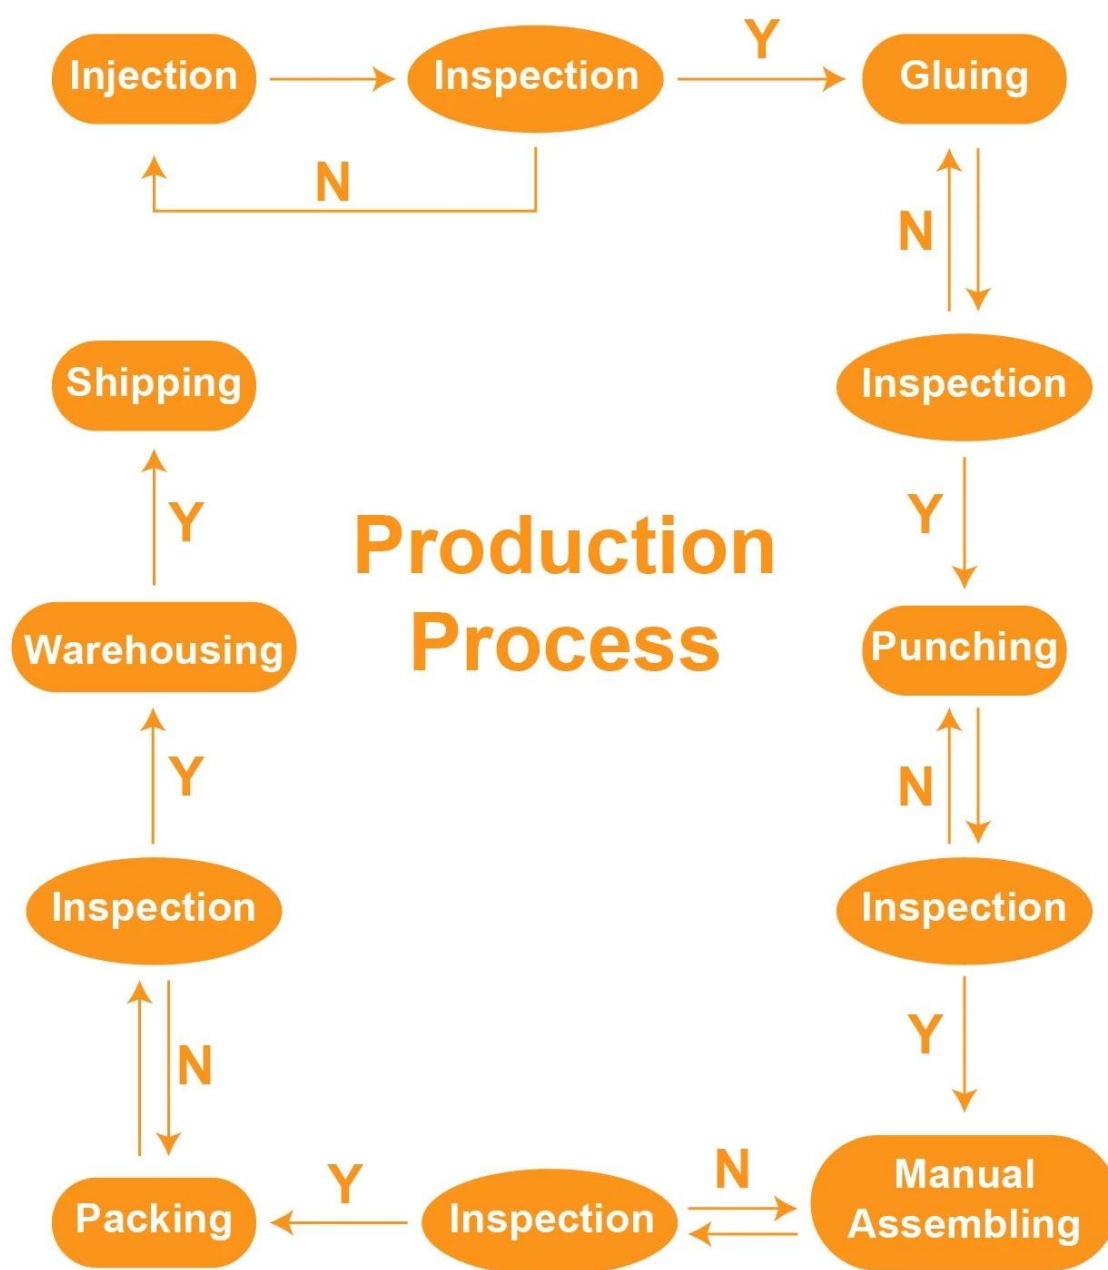

О нас

Company Profile

Guangzhou Balance Daily Commodities Co.Ltd

Основанная в 2005 году, Гуанчжоу баланса ежедневных товаров Co ,. Ltd является производителем и продавцом специй

-lized в исследовании, разработке и производстве продукта крюк петлю, подушки ступни бытовой мебели