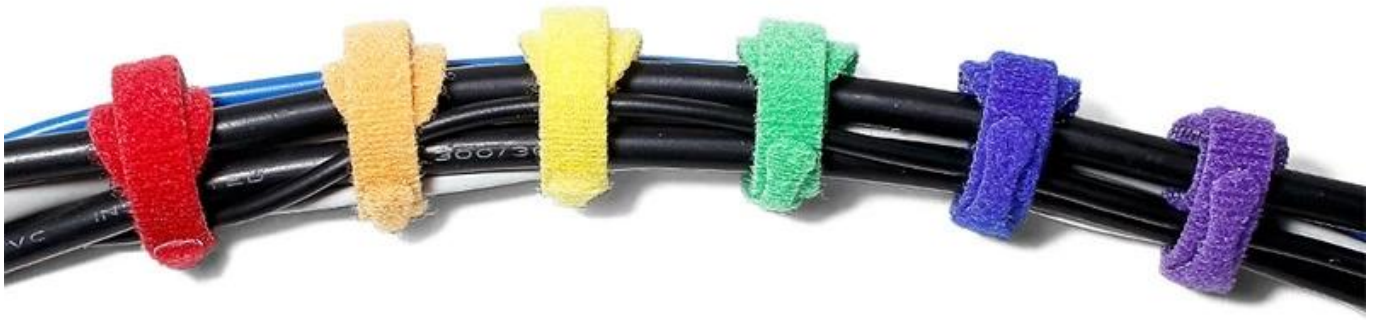

[крюк и петля кабель галстук](#)

Эти многоцветные крепёжные кабельные стяжки являются регулируемыми и многоцветными, имеют множество возможностей использования, включают в себя прокладку кабелей, упаковку, игрушки и игры, заводские стяжки и любые устройства и творения, которые вы можете использовать. [застежка на липучке](#), доступно в 12 стандартных цветах и идеально подходит для идентификации цвета сети и сети.

HOOK AND LOOP CABLE TIE FOR WIRE MANAGEMENT

Reusable
Firmly stick
Tighten bundled
Simple combing

2 in 1
hook and loop

Firmly
stick

Reusable

FIXED WIRE DESIGN

When it is not in use, one end of the cable tie can be fixed to the wire to prevent loss.

HIGH-STRENGTH DURABLE NYLON

The material is resistant to dirt and abrasion. Passed several adhesion tests; firmly pasted and can be reused.

COMPARISON BEFORE AND AFTER USE

Manage the messy wires, clean and tidy.