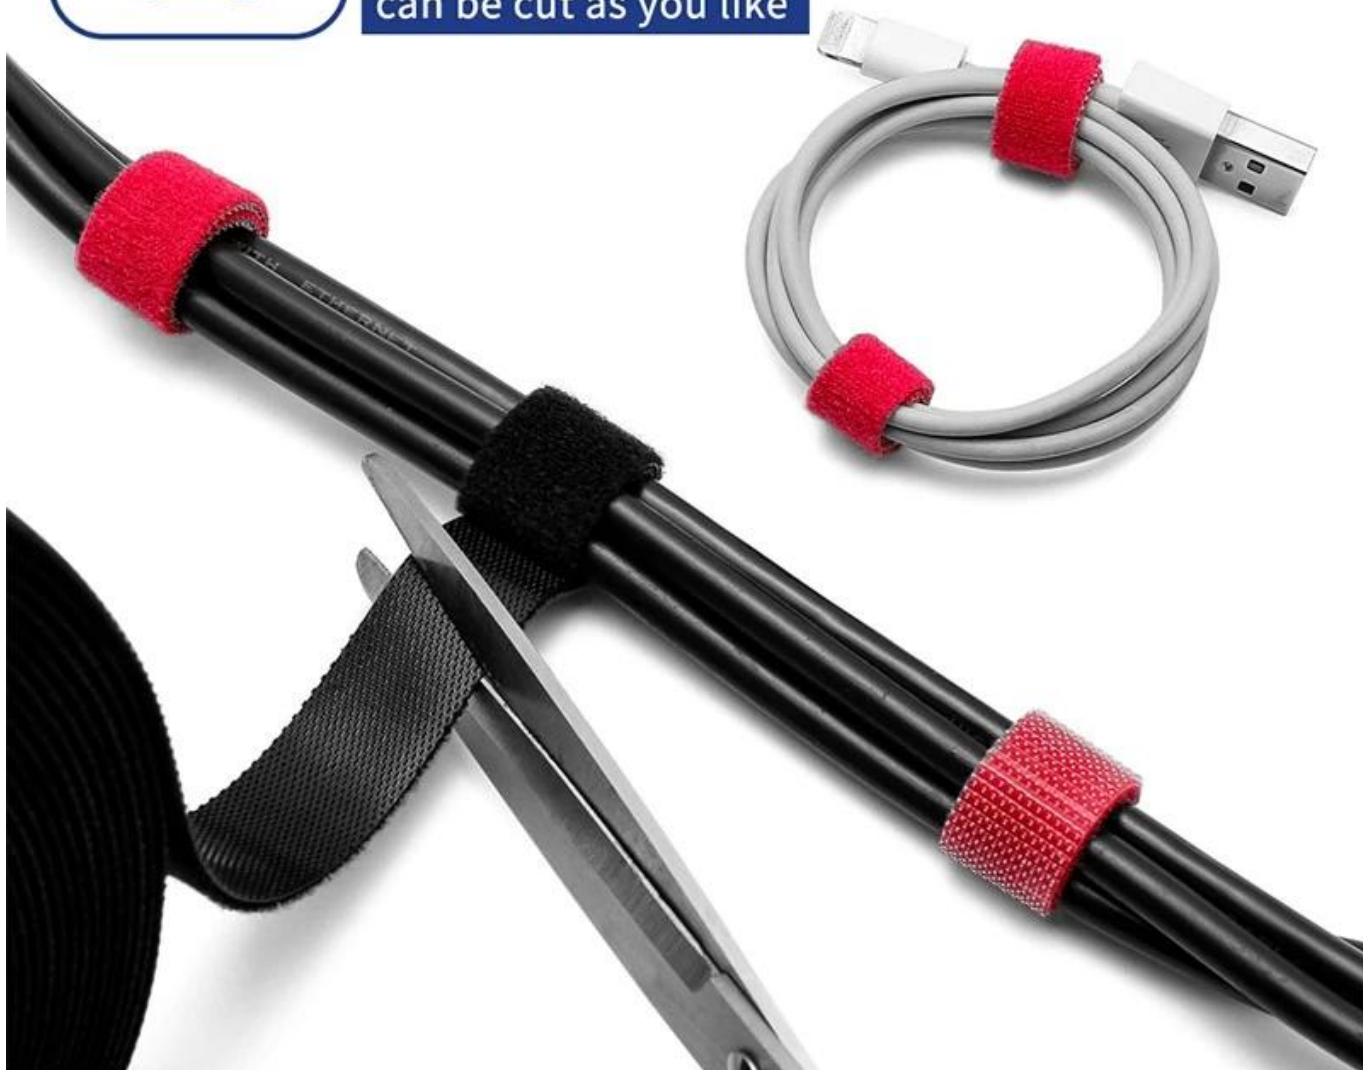

Гуанчжоу Balance Daily Commodities Co., LTD, основанная в 2005 году, расположена в Гуанчжоу, Китай, с площадью завода более 4000 квадратных метров. Мы специализируемся на изготовлении и продаже специализированных товаров с крючками и петлями, товаров для детской безопасности, подушек для мебели и других предметов домашнего обихода, таких как подставки для ног, ремни для йоги и т. Д. Наше оснащенное оборудование и превосходный контроль качества на всех этапах производства позволяют нам гарантировать полного клиента удовлетворение. Мы гордимся производственными мощностями и качеством продукции. Мы получили сертификаты BSCI, ISO9001 и SGS. Пожалуйста, не стесняйтесь обращаться к нам, если вы заинтересованы в наших продуктах.