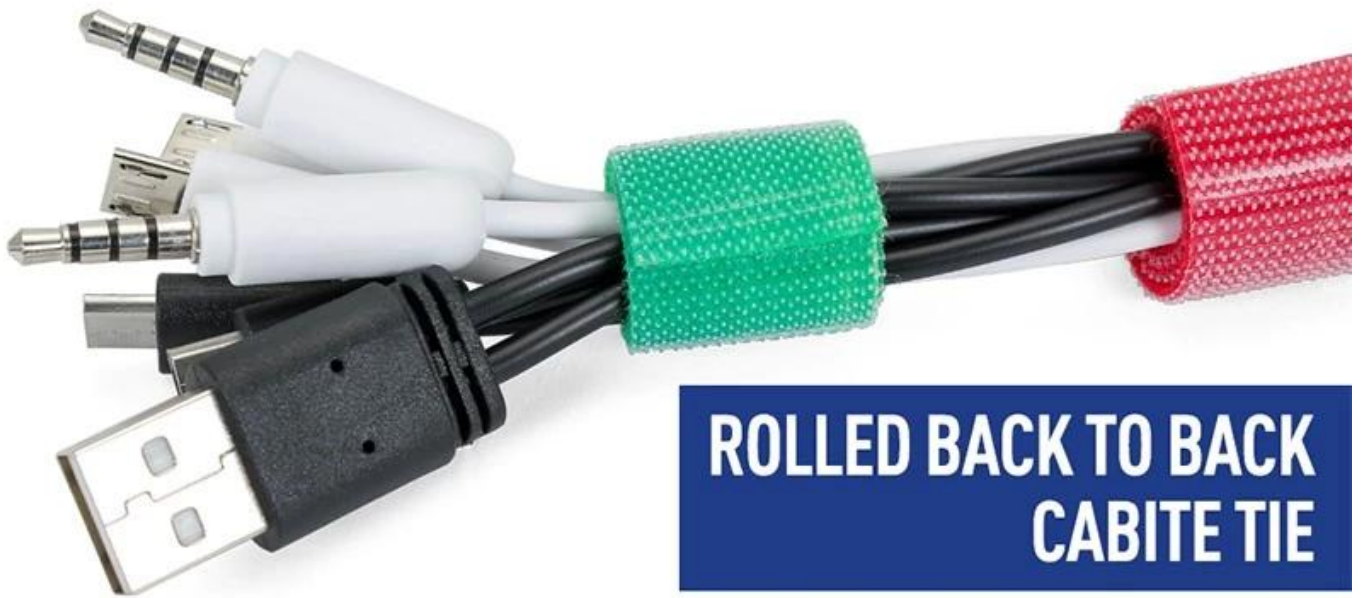

[крюк и петля кабель галстук](#)

Эти многоцветные крепежные кабельные стяжки являются регулируемыми и многоцветными, имеют множество возможностей использования, включают в себя прокладку кабелей, упаковку, игрушки и игры, заводские стяжки и любые устройства и творения, которые вы можете использовать. [застежка на липучке](#), доступно в 12 стандартных цветах и идеально подходит для идентификации цвета сети и сети.

COLORFUL LIFE, MORE THAN ONE COLOR

Six colors for selection, it can meet different needs.

ROLLED BACK TO BACK CABITE TIE

Hook and loop separated
are easy to bind and high
adhesion

EASY AND SIMPLE TO USE STORED IN THE "FIRST LINE"

The "scavenger" in the messy wire, one cut, one wrap, one
paste is convenient and quick

EASY FOR WIRES MANAGEMENT

Say goodbye to clutter, organized spaces,
and more comfortable life

Ear phone cable

Power cable