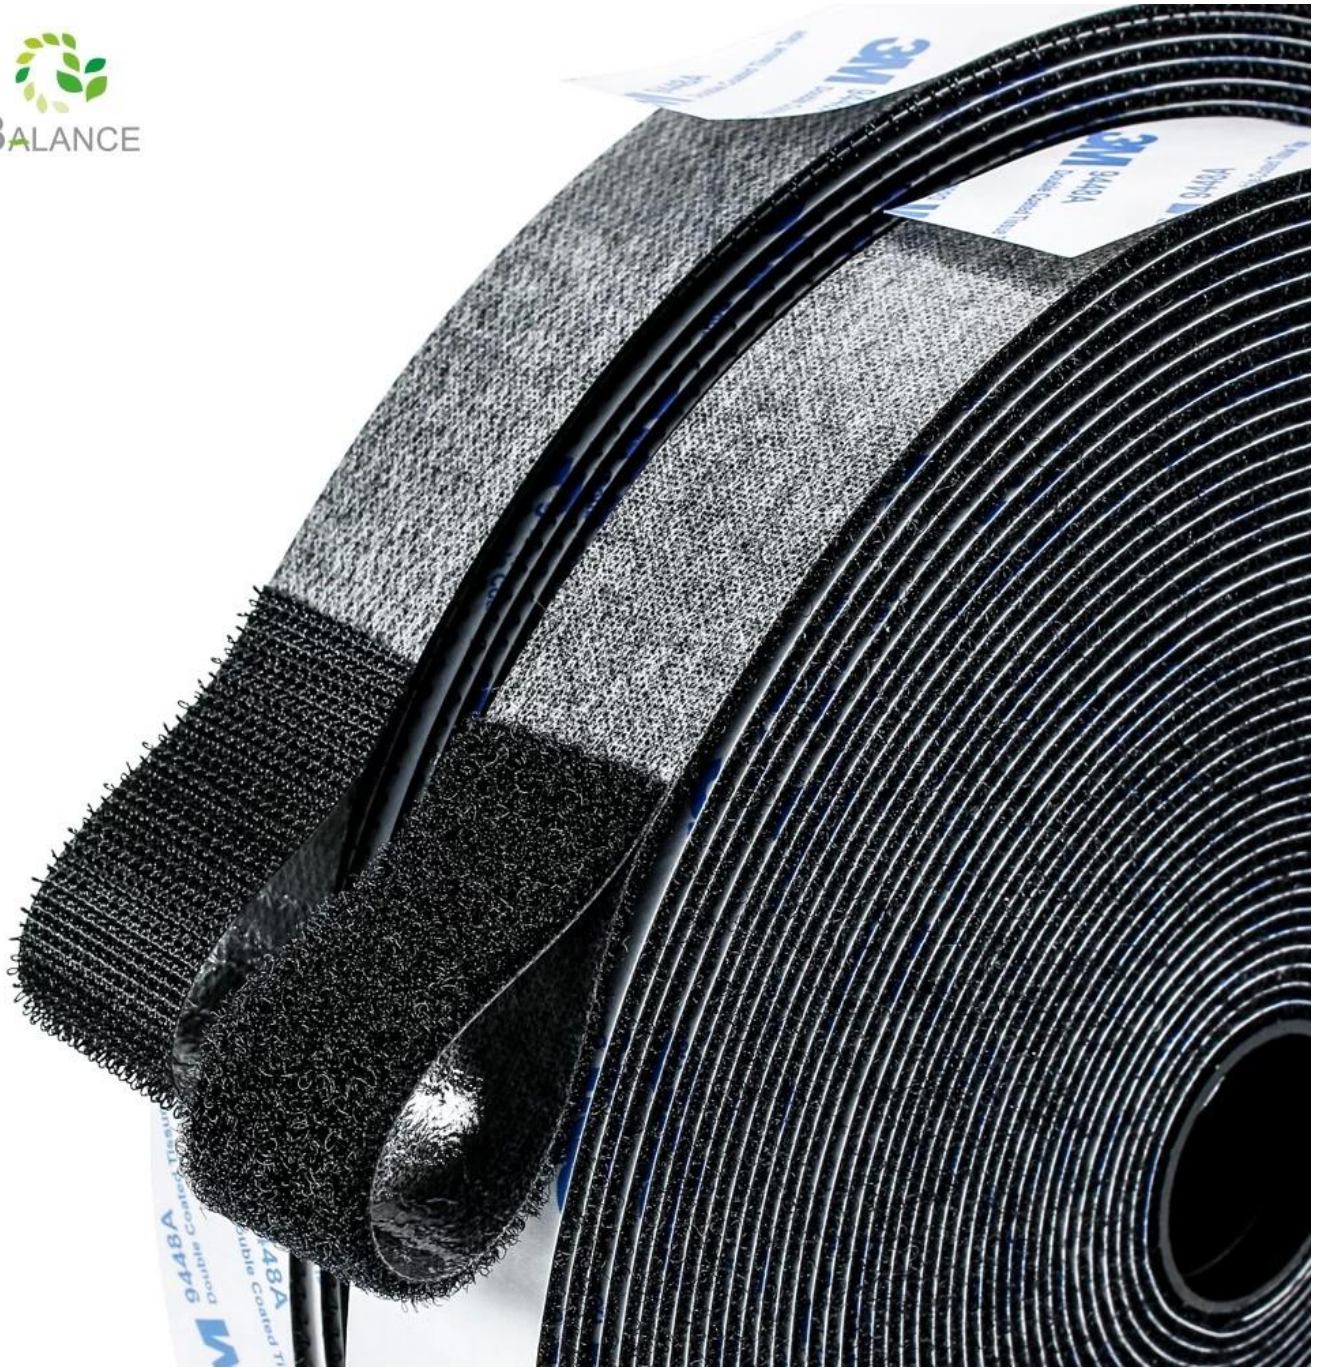

Клейкая лента с крючками и петлями

Информация о продукте

Наименование товара	Клейкая лента с крючками и петлями
Материал	Полиэстер/Нейлон
Цвет	Черный
Ширина	16 мм, 20 мм, 25 мм, 30 мм, 38 мм
Длина	По индивидуальному заказу кратно 25 метрам.
Упаковка	25 м/рулон оптом или по индивидуальному заказу
минимальный заказ	Примите небольшой заказ
Образец	Доступный

Эта самоклеящаяся полоска с крючками и петлями покрыта прочной двусторонней лентой 9448А. Специальная застежка-крючок J-образной формы соответствует петлевой ленте высокой плотности и имеет очень прочную фиксацию, которая не легко отпадает после нанесения.

BE A SMART CUSTOMER

Our products

Other Supplier

Loop:Dense and thick

Loop: Sparse and messy

Both of them are Grade B hook and loop But pull test can be shown their differnt

After more than 100 times close and open, our hook and loop tape still keep the same. Because both hook and loop surface are nylon.

Antoher loop surfaces have been pulled apart, which greatly reduces the adhesion, because only the hook surface is nylon.

GOOD QUALITY PRODUCTS ALSO WITH GOOD ACCESSORIES

We used release paper in 120g thick and not easy to break