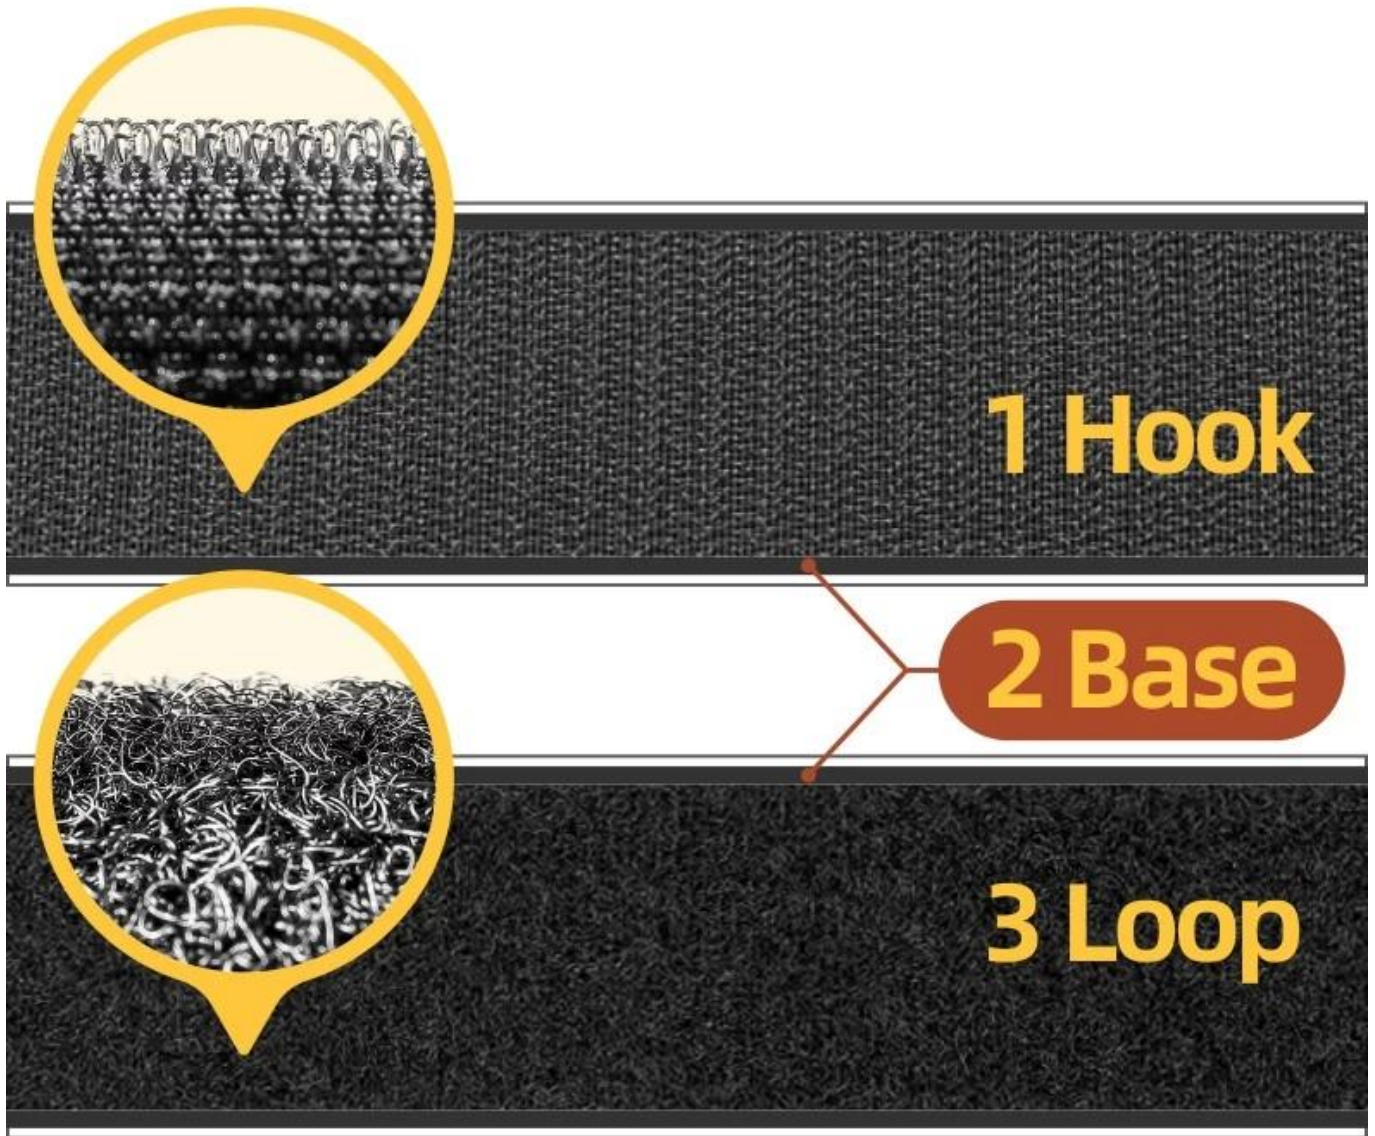

Material selection

Quality	Grade A	Grade B	Grade C	Grade D
Material	1, 2, 3 Nylon	1, 3 Nylon	1 Nylon	1, 2, 3 Polyester
Peeling Strength	Strong	Great	General	Poor
Durability	Strong	Great	General	Poor
Texture	Strong	Great	General	Poor
Paste times	Most	Great	General	Less