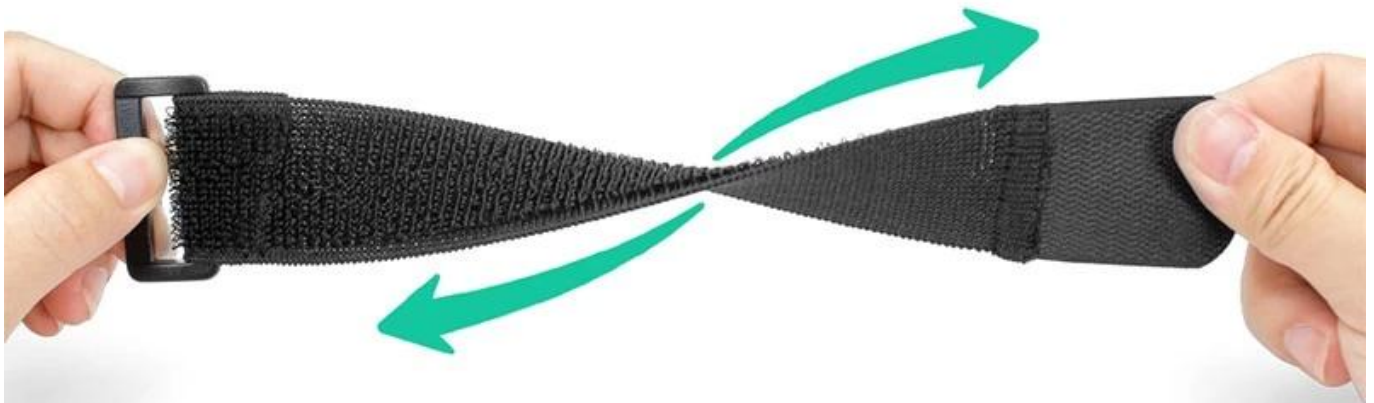

[крюк и петля крепежный ремень](#)

Эти многоцветные крепежные кабельные стяжки являются регулируемые и многоцветными, имеют множество возможностей использования, включают в себя прокладку кабелей, упаковку, игрушки и игры, заводские стяжки и любые устройства и творения, которые вы можете использовать. [ремень с застежкой](#), доступно в 12 стандартных цветах и идеально подходит для идентификации цвета сети и сети.

ELASTIC SELF-ADHESIVE HOOK AND LOOP

**CUSTOMIZED ACCORDING TO
ACTUAL REQUIREMENTS:**

width

length

buckle material

250mm

TOTAL LENGTH: 182MM, STRETCH TO 250MM

182mm

ELASTIC SELF-ADHESIVE HOOK AND LOOP

Sewing plastic buckle

Neat hook face

Printing logo

Soft un-napped loop

CAN FREELY MATCH A VARIETY OF SHAPES, BUCKLE MATERIAL

ELASTIC SELF-ADHESIVE HOOK AND LOOP

A GOOD HELPER OF HOUSEHOLD