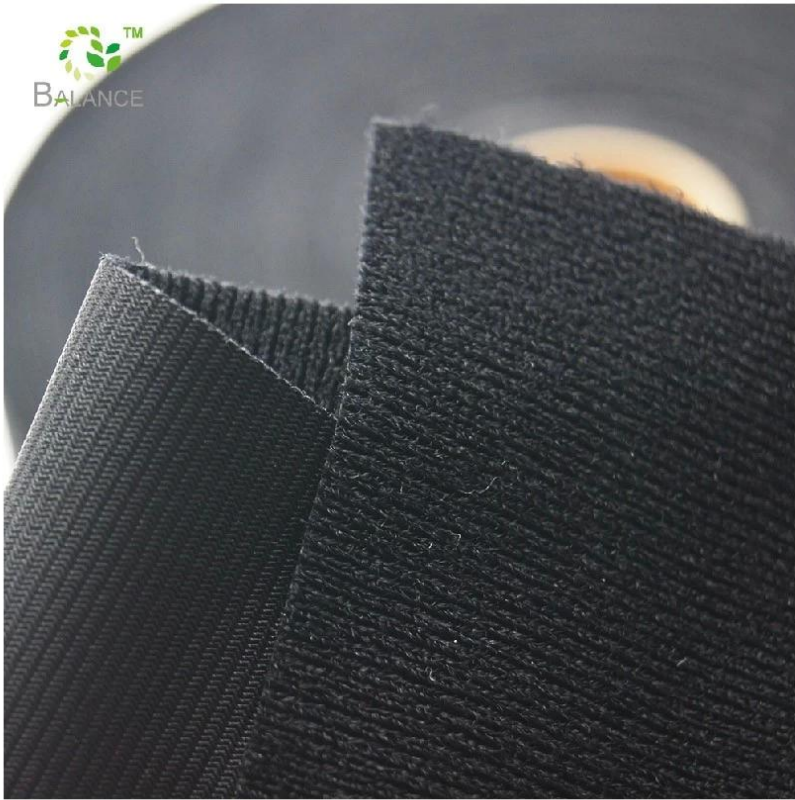

Мягкая петлевая ткань

Информация о продукте

Имя элемента	Мягкая петлевая ткань
Материал	Петлевая ткань
Цвет	Черный или другой по индивидуальному заказу
Упаковка	Оптом по частям, полиэтиленовый пакет, коробка и другие индивидуальные
минимальный заказ	Примите небольшой заказ
Стоимость образцов	Доступный

baby soft loop

custom color
/width is
available

regular length 50 yard /roll,customized length is available

B-LANCE

Информация о компании

We have 5000m²factory, our own factory
The REAL STRENGTH is to show the true face to you