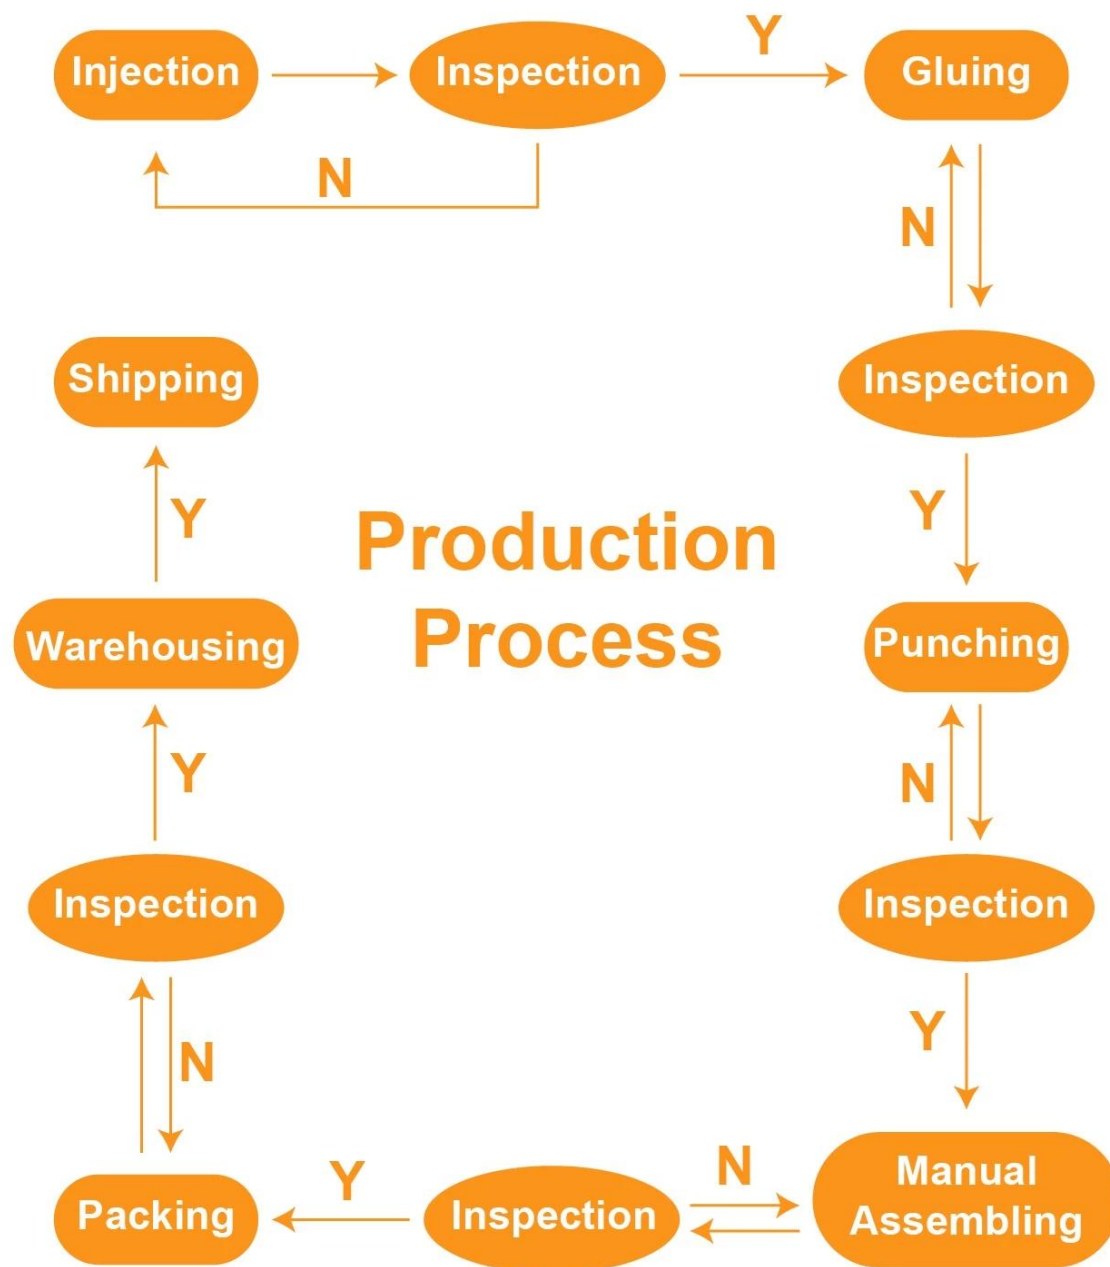

Sobre nós

Company Profile

Guangzhou Balance Daily Commodities Co.Ltd

Fundada em 2005, Guangzhou Salário Daily Commodities Co ., Ltd é um fabricante e comerciante especia

-lized na investigação, desenvolvimento e produção de gancho loop produto, mobiliário para casa pés almofadas

E produtos de segurança para bebés, etc.

Estamos localizados em Guangzhou, China, com acesso conveniente de transporte. Todos os