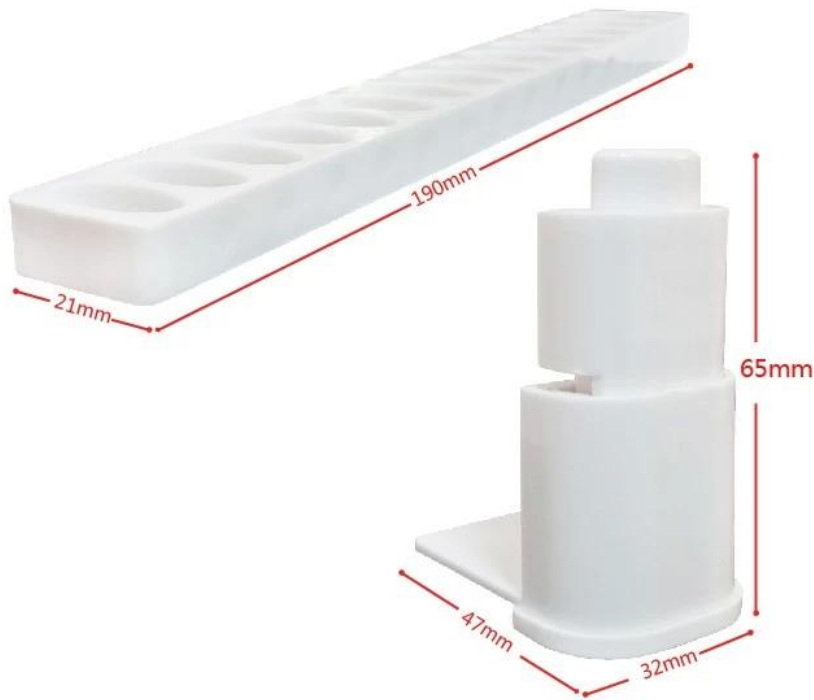

Casa segurança bebê e crianças produtos janela bloqueio de segurança

Cor: Rosa e branco, várias cores estão disponíveis

Material: ABS

Nome: bebê de segurança em casa e crianças bloqueio de segurança janela de produtos

Adjustable sliding window/door lock
Prevent child from getting hurt

Detalhes da embalagem:

Hot vender fechaduras de vidro deslizantes de vidro com ajustável geralmente embalar em saco poli, cartão blister, caixa de cor

Child Proof

Strong
adhesive

Um artigo mostra como usar o bebê de segurança em casa e produtos para crianças bloqueio de segurança da janela.

SIZE

PRODUCTS DESCRIPTION

○ **Product name** Adjustable sliding window/door lock

○ **Color** White
(Accepting custom)

○ **Material** ABS

○ **Features**
-Easy to install
-Strong adhesive
-Easy-operated on-off switch
-Control windows open from 1 to 15cm

A maneira correta de usá-lo.

How to use