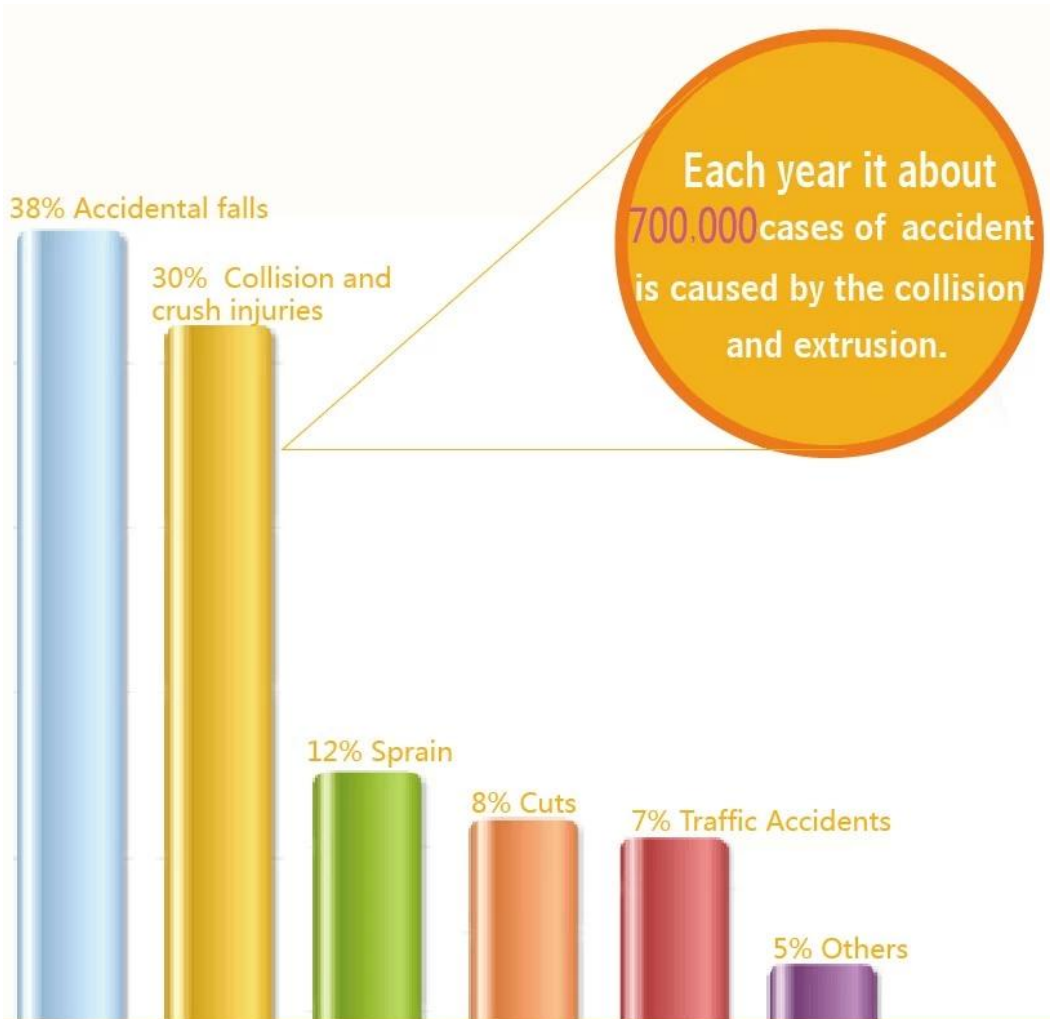

Tamanho: 92 * 35 * 15mm, personalizado está disponível

Funtion: Manter o fechamento do armário / porta / janela

Qualidade: qualidade superior

Each year it about 700,000 cases of accident is caused by the collision and extrusion.