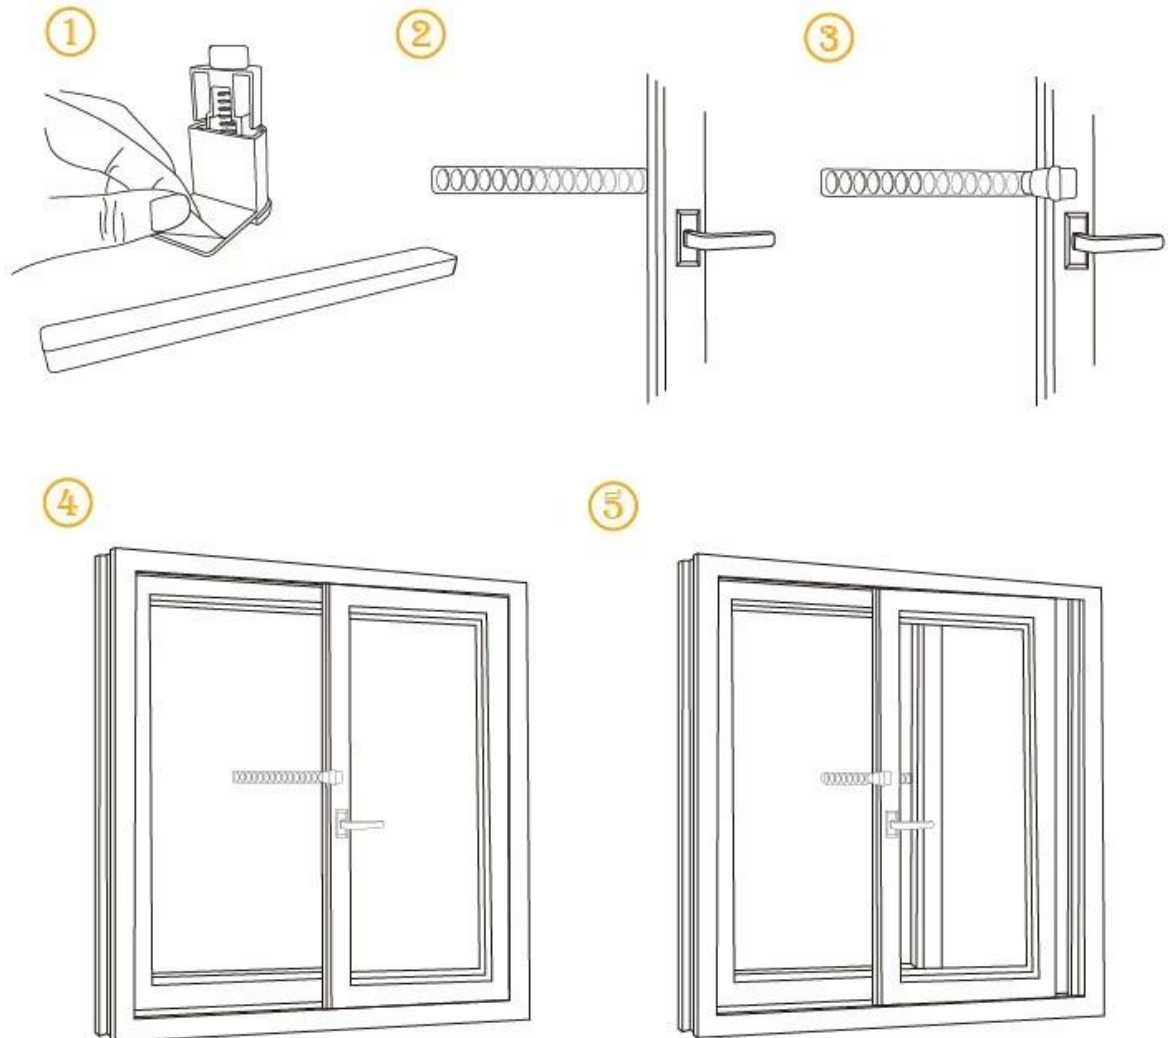

Child Proof

Strong
adhesive

Um artigo mostra como usar o bebê de segurança em casa e produtos para crianças bloqueio de segurança da janela.

SIZE

PRODUCTS DESCRIPTION

○ **Product name** Adjustable sliding window/door lock

○ **Color** White
(Accepting custom)

○ **Material** ABS

○ **Features**
-Easy to install
-Strong adhesive
-Easy-operated on-off switch
-Control windows open from 1 to 15cm

A maneira correta de usá-lo.

How to use

Detalhes da embalagem:

Bloqueio de gabinete magnético de segurança para crianças geralmente usam blister embalagem, 4 lock + 1key em cada pacote ou 8 bloqueios +2 chave em cada pacote

Detalhes de entrega: