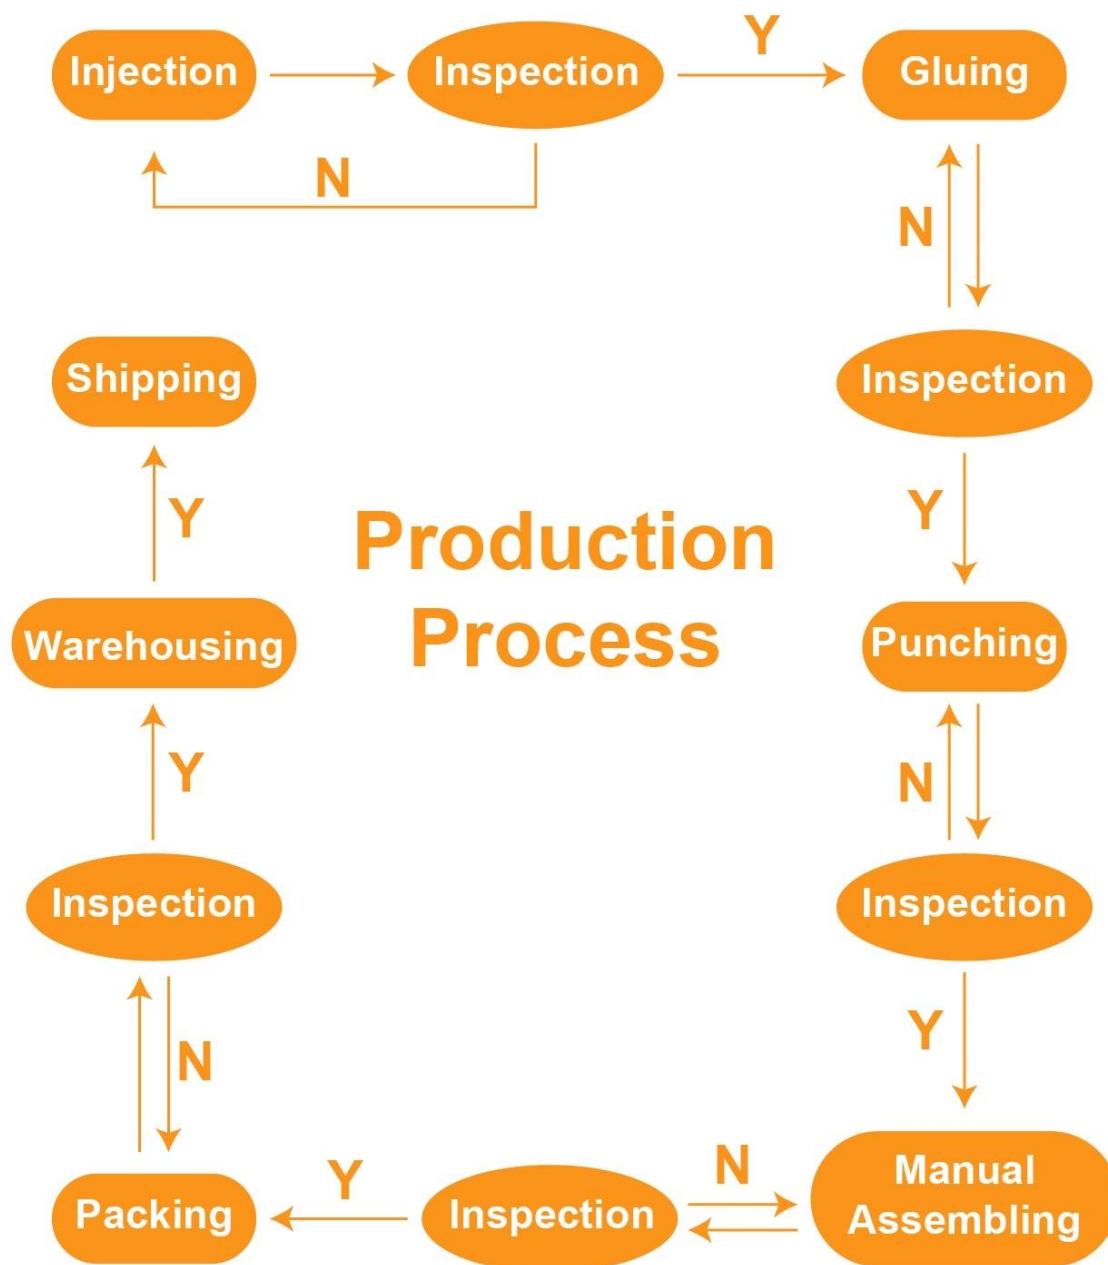

demandas sobre o pacote.

Nós emitiremos nossa cotação a você O MAIS CEDO POSSÍVEL.

P: Posso encomendar uma amostra?

R: Sim, amostra grátis disponível (tamanho normal)

Nós igualmente fornecemos a amostra com projeto customed.

P: Como posso obter uma amostra?

UMA: Amostra geralmente enviada por expresso por frete coletado. Forneça sua conta expressa NÃO.

Ou você pode pagar por frete antecipadamente por Paypal, vamos enviar amostra O mais rápido possível obter os seus pagamentos

P: Você pode fazer o meu próprio estilo?

R: Sim, nós somos fabricante, nós poderíamos abrir o molde para projetar.