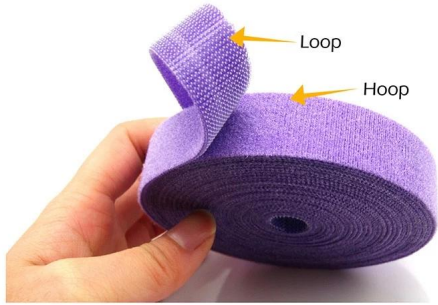

Cor: branco, verde, amarelo ... 12 cores disponíveis

Material: Nylon + PP

Tamanho: 10 * 230mm; 10 * 340mm; 10 * 350mm; 10 * 400mm

Pacote: 12pcs / pack, no saco de OPP com etiqueta

Recurso: suave, eco-friendly

Aplicações:

Laços de plantas, ajudam a proteger as preciosas hastes e impedem a quebra, uma forma fácil de treinar vinhas ou de apoio

Plantas.

Nenhum nós necessários. Laços de plantas envolvem a sua planta e voltam para si mesmos para um auto-aperto seguro

aguarde.

Mobiliário, carro, cabo de embalagem de dispositivos eletrônicos e acessórios, jardim, camping, escritório, escola, houshol

-d, Indústria, hospital e assim por diante.

Um artigo mostra como usar os colares de estimação.

Product Detail

Exquisite workmanship

Long lasting

Nylon material, re-use and never raising

Arbitrarily cut

Free to DIY, free length, not out of line,
That sticky rewind, fast and convenient

Vantagens:

- 1) Os laços de cabo facilitam organizar e encaminhar cabos.
 - 2) Agora você pode adicionar cabos rapidamente sem ferramentas!
 - 3) Nenhum adesivo pegajoso como a fita adesiva.
 - 4) Não há necessidade de remover laços com cortadores de fio como laços zip.
- 5) facilmente ajustável, reutilizáveis gancho & Loop laços assumir controle de computador e eletrônica cabo desordem.