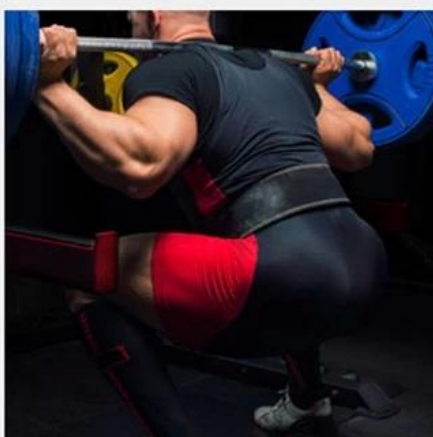

**Fivela de trava deslizante com ajuste preciso: diferente de um cinto de couro com um conjunto predeterminado de orifícios, a cinta de suporte de gancho e presilha permite ajustar a tensão exata de que você precisa para obter conforto e suporte ideais. Além disso, você nunca se preocupará com a abertura do cinto durante as relações públicas. Nossa fivela foi projetada para manter seu cinto seguro durante seus elevadores mais pesados. Seja você um fisiculturista ou um cross trainer, nosso cinto não o decepcionará.**

**[Cintura exercício body building esporte faixas de treinamento da barriga ajustável ginásio levantamento de peso cinto de fitness](#)**

• **High quality A-grade  
nylon material**

**Sewing process of  
iron buckle**

# ***PROFESSIONAL HOOK AND LOOP***

---

***CAN BE PASTED AT WILL  
STABLE AND DURABLE***

*Grade A material*

*More durable*

***Belt Hook and Loop design, adjustable elasticity***

*A grade nylon Hook and loop  
High quality nylon webbing  
Sturdy iron buckle*

*high-intensity sports waist-abdomen support protection*