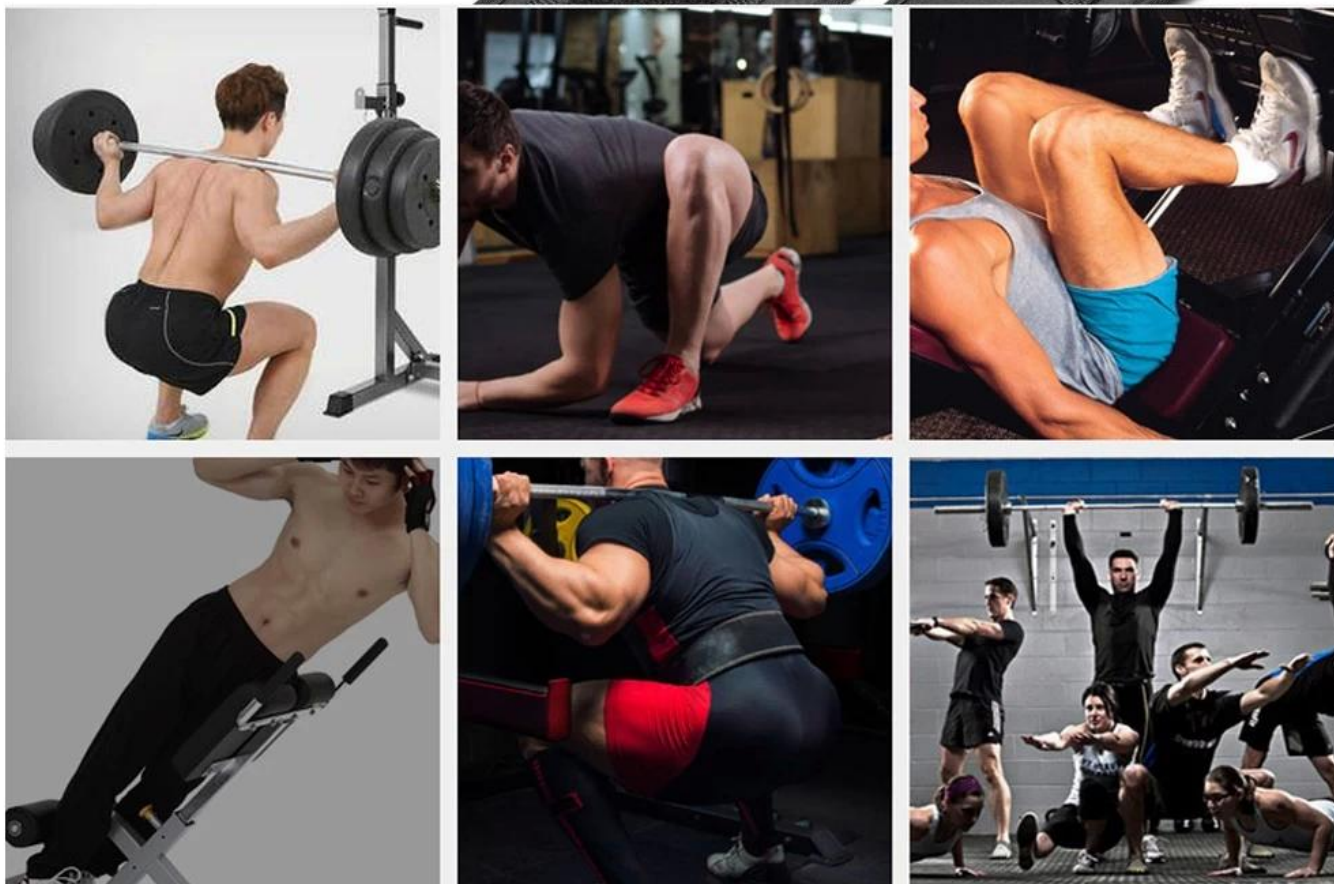

**Fivela de trava deslizante com ajuste preciso: diferente de um cinto de couro com um conjunto predeterminado de orifícios, a cinta de suporte de gancho e presilha permite ajustar a tensão exata de que você precisa para obter conforto e suporte ideais. Além disso, você nunca se preocupará com a abertura do cinto durante as relações públicas. Nossa fivela foi projetada para manter seu cinto seguro durante seus elevadores mais pesados. Seja você um fisiculturista ou um cross trainer, nosso cinto não o decepcionará.**

**[Treinamento profundo agachamento atacado emagrecimento emagrecimento esporte lombar ginásio compressão fitness colorido cinto](#)**

• **High quality A-grade  
nylon material**

**Sewing process of  
iron buckle**

# ***PROFESSIONAL HOOK AND LOOP***

---

***CAN BE PASTED AT WILL  
STABLE AND DURABLE***

*Grade A material*

*More durable*

***Belt Hook and Loop design, adjustable elasticity***

*A grade nylon Hook and loop  
High quality nylon webbing  
Sturdy iron buckle*

*high-intensity sports waist-abdomen support protection*