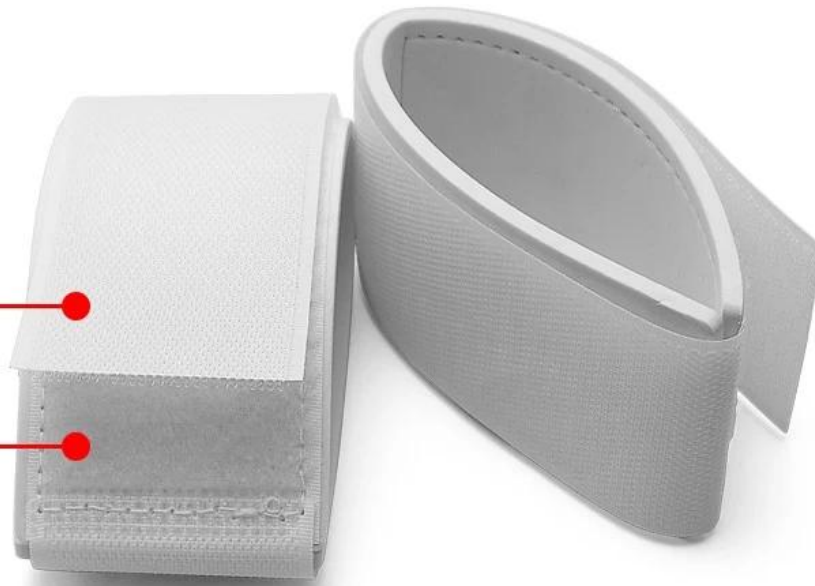

Multicolor selection

Printing custom logo

Camera stand

Fitness mat

Ski board

fishing rod

Can be applied in more ways...

Companhia Em formação

Guangzhou Balance Daily Commodities Co., LTD, fundada em 2005, está localizada em Guangzhou, China, com área de fábrica de mais de 4000 metros quadrados. Somos fabricantes e comerciantes especializados de produtos de gancho e laço, produtos de segurança para bebês, protetores de pés para móveis e outros suprimentos domésticos, como bases para copos, tiras de ioga etc...[Trade Assurance Custom ski tiras / suportes de esqui / suportes de esqui cinta de ligação de esqui cinta de transporte de esqui](#). Our winstalações equipadas e excelente controle de qualidade através todas as etapas da produção permitem-