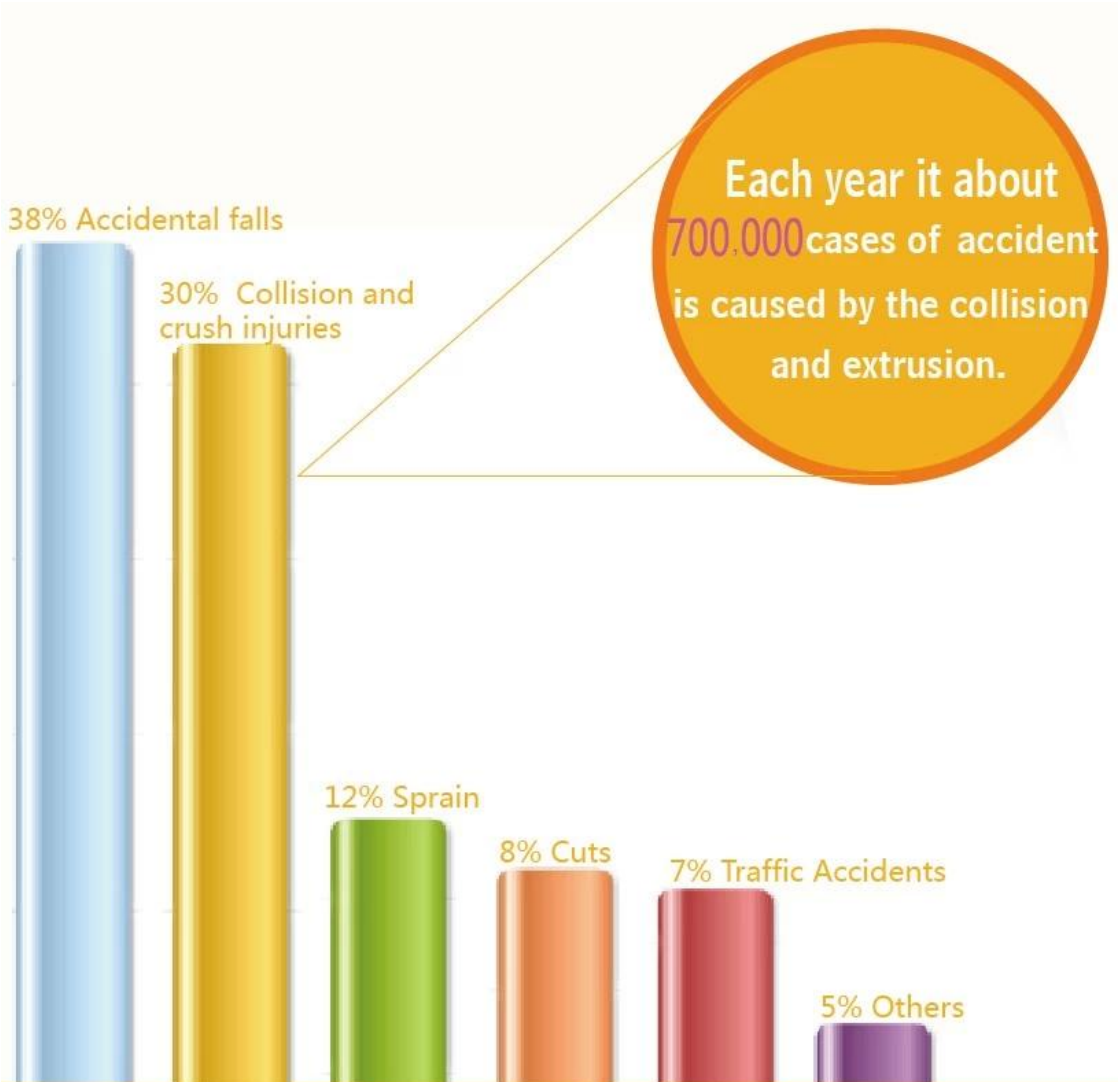

# Tiras de TV em metal e plástico, tiras de segurança para TV

Marca: Equilíbrio

Número modelo: correias de TV, correias de segurança de TV

Material: peças de metal / ABS + PP cinto

Cor: Branco, preto, marrom, customed

Tamanho: 43mm \* 80mm

Função: Impede TVs e móveis de tombamento acidental

Packing: O saco do PE, cartão da bolha, aceitando o costume

Nome de produto: Correias da tevê, correias da segurança da tevê

Palavra-chave: alças de TV, alça de TV

Use our Anti-tip TV/ Furniture safety strap  
Prevent child from getting hurt

A pulseira de segurança para TV / alça para móveis de segurança para bebês oferece tranquilidade ao proteger seu TV de tela plana novamente - com depósito acidental por crianças ou animais de estimação. Projetado para caber uma variedade de tamanhos e é ajustável para ser seguro para vidro, madeira ou prateleiras de aço e pode até mesmo ser seguro para a parede.