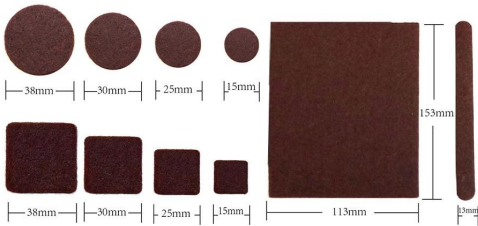

Specification (accept customize)

Thickness: 2mm, 3mm, 4mm, 5mm