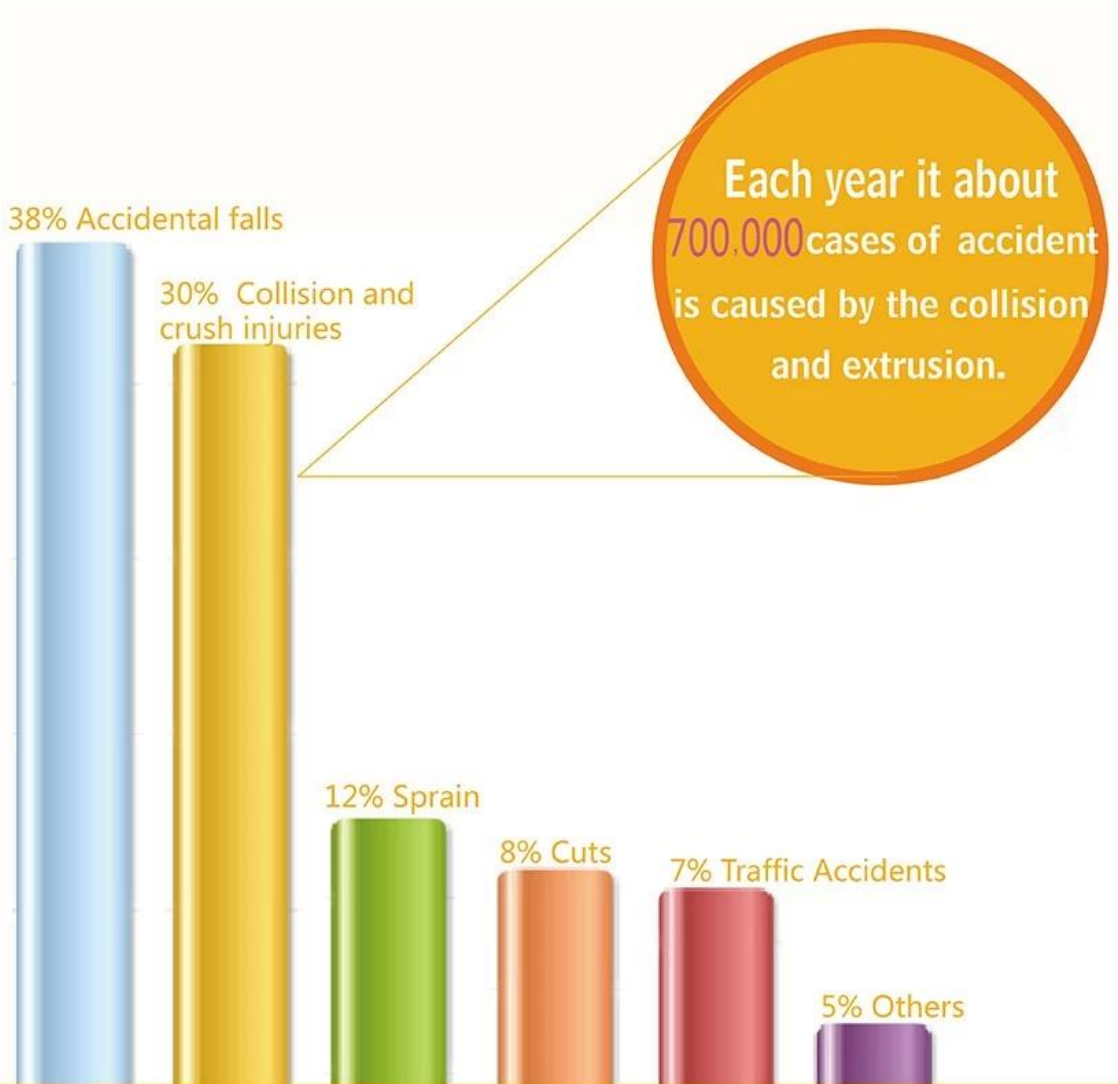

Número do modelo: Rolha de porta

Material: borracha Cor: whirt cinza

Tipo: Bujão de Porta

Tamanho: Tamanho do Cliente

Embalagem: Cartão Blister, Embalagem a granel, Embalagem personalizada

Uso: Decoração da porta, protetor da porta, acessório da segurança do bebê

Função: Evite o fechamento da porta, travamento equivocado, Reduza o ruído

Recurso: Eco-freindly

**R**ubber door stopper Stop Wedges  
Prevent child from getting hurt