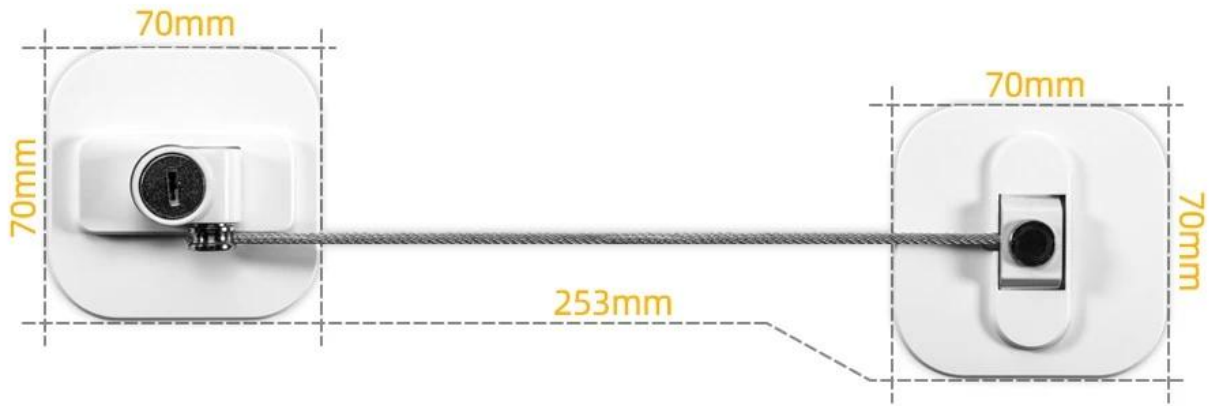

A fechadura da minigeladeira feita de fios de aço de alta resistência e material ABS, simples e eficiente de usar, pode ser aberta imediatamente com chave. Ele pode aderir instantaneamente à geladeira, sem necessidade de perfuração ou parafusos. Nossa fechadura de porta de geladeira não é apenas adequada para freezer, mas também funciona muito bem como fechadura de armário, fechadura de forno e fechadura de baú de ferramentas; pode ser usado em geladeiras e gavetas lado a lado. Pode resolver bem seus problemas, deixar seu bebê ficar longe de substâncias nocivas e de mais alimentos. Como [Fornecedor de fechadura de geladeira na China](#), nossa visão é que a boa qualidade do produto pode trazer uma boa experiência aos clientes.

MULTI-STRANDS WIRE ROPE WRAP

Insulating plastic wrap

To protect the wire rope from
being corroded by chemical
reactions

SMOOTH EDGES

More beautiful and thoughtful
non-slip insulating rubber

STAINLESS STEEL LOCK

Firm and anti-rust stainless steel
material

- Adhesion promoter
- Key

STRONG ADHESIVE

NO DRILLING

No damage to the wall

1 pack of free adhesion promoter for stronger adhesive and better effect, Before sticking, wiping by wiping the area where the lock places