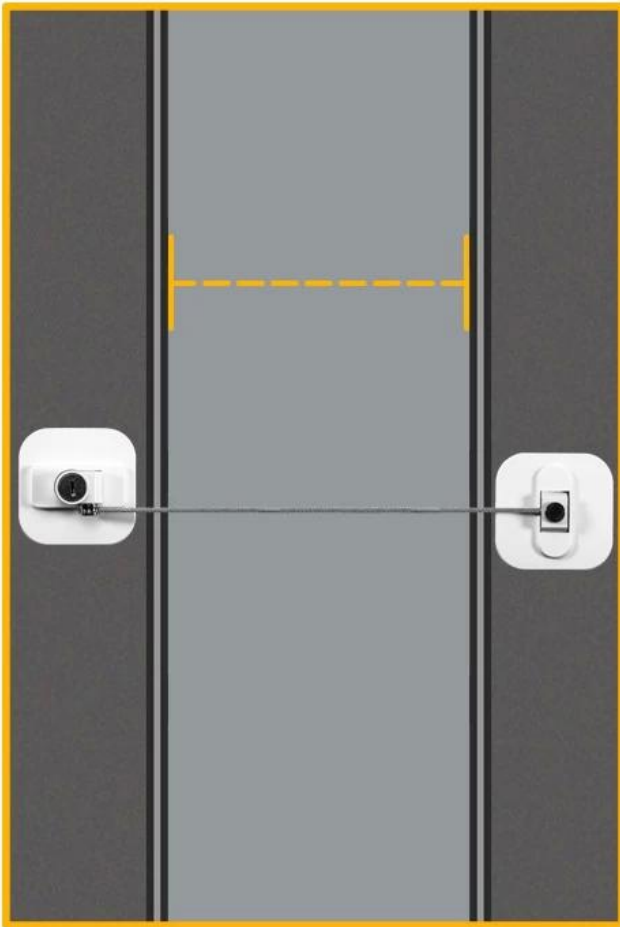

A fechadura da minigeladeira feita de fios de aço de alta resistência e material ABS, simples e eficiente de usar, pode ser aberta imediatamente com chave. Ele pode aderir instantaneamente à geladeira, sem necessidade de perfuração ou parafusos. Nossa fechadura de porta de geladeira não é apenas adequada para freezer, mas também funciona muito bem como fechadura de armário, fechadura de forno e fechadura de baú de ferramentas; pode ser usado em geladeiras e gavetas lado a lado. Pode resolver bem seus problemas, deixar seu bebê ficar longe de substâncias nocivas e de mais alimentos. Como [Fornecedor de fechadura de geladeira na China](#), nossa visão é que a boa qualidade do produto pode trazer uma boa experiência aos clientes.

Out-opening window

In-opening window

Sliding windows

SUITABLE FOR ALL KINDS OF WINDOWS

WINDOW OPENING SIZE IS USER-DECIDED

window opening size depends on the installation position
The larger the stagger distance, the smaller the window opening space

Alignment positioning
makes biggest opening size

Diagonal positioning
makes small opening size

MULTIPURPOSE

Easy installation, firm and durable, effectively preventing children and babies from opening doors, windows and cabinet doors