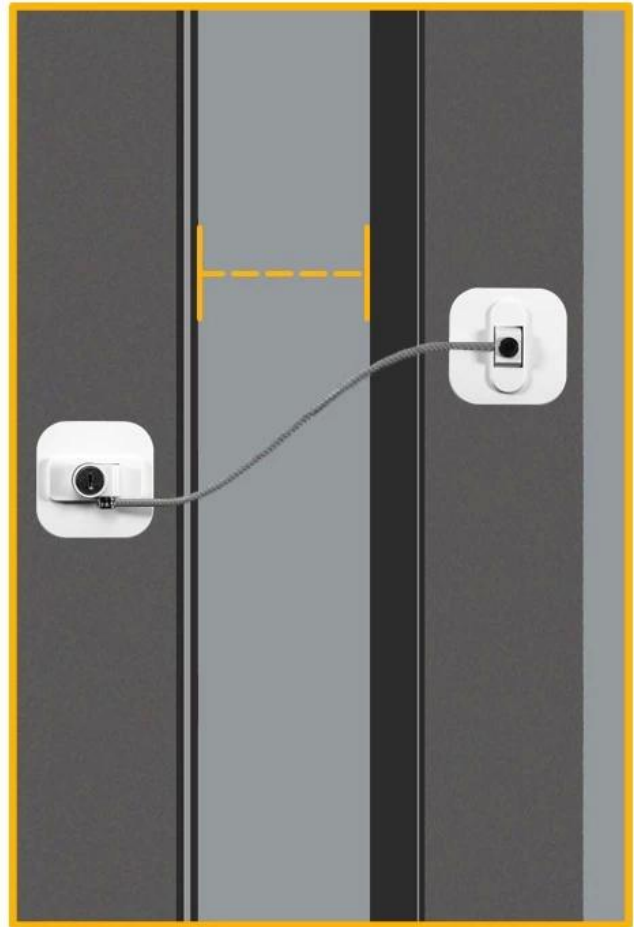

A fechadura da minigeladeira feita de fios de aço de alta resistência e material ABS, simples e eficiente de usar, pode ser aberta imediatamente com chave. Ele pode aderir instantaneamente à geladeira, sem necessidade de perfuração ou parafusos. Nossa fechadura de porta de geladeira não é apenas adequada para freezer, mas também funciona muito bem como fechadura de armário, fechadura de forno e fechadura de baú de ferramentas; pode ser usado em geladeiras e gavetas lado a lado. Pode resolver bem seus problemas, deixar seu bebê ficar longe de substâncias nocivas e de mais alimentos. Como [Fornecedor de fechadura de geladeira na China](#), nossa visão é que a boa qualidade do produto pode trazer uma boa experiência aos clientes.

Out-opening window

In-opening window

Sliding windows

SUITABLE FOR ALL KINDS OF WINDOWS

WINDOW OPENING SIZE IS USER-DECIDED

window opening size depends on the installation position
The larger the stagger distance, the smaller the window opening space

Alignment positioning
makes biggest opening size

Diagonal positioning
makes small opening size

MULTIPURPOSE

Easy installation, firm and durable, effectively preventing children and babies from opening doors, windows and cabinet doors