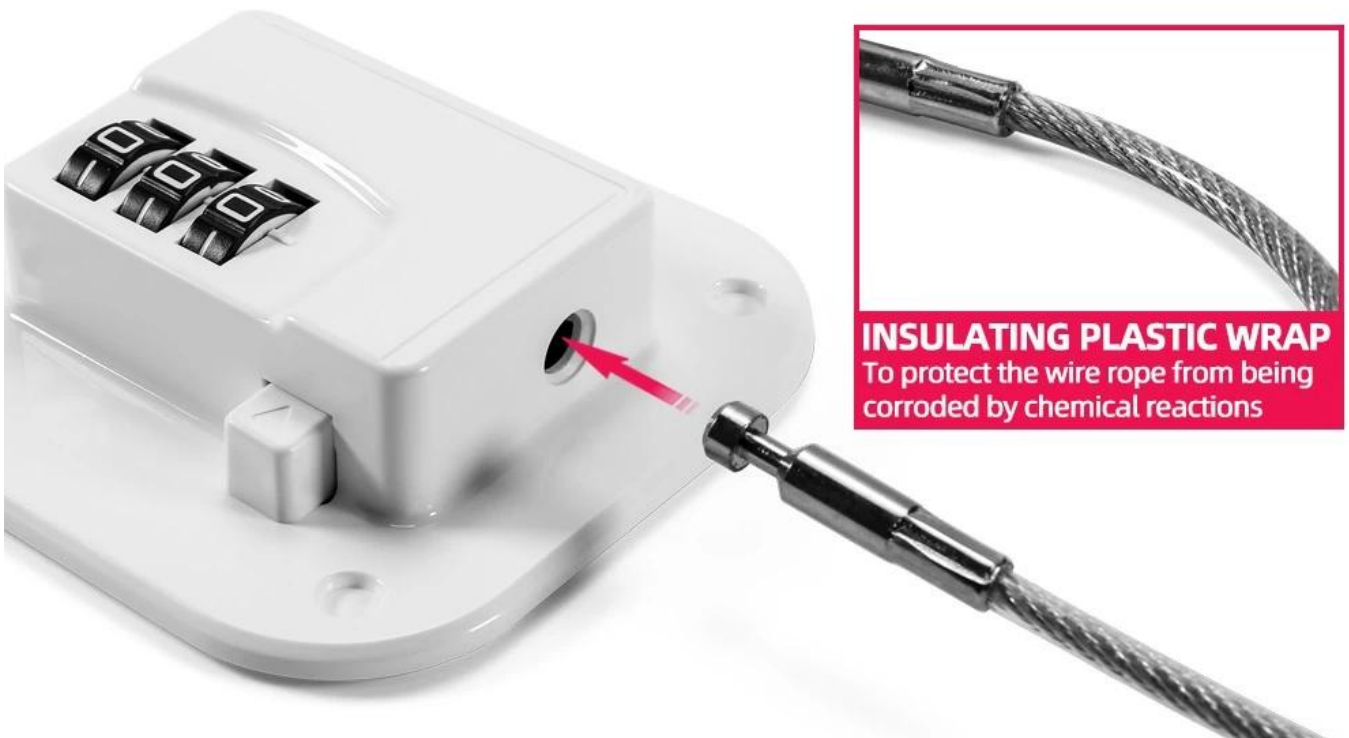

INSULATING PLASTIC WRAP
To protect the wire rope from being corroded by chemical reactions