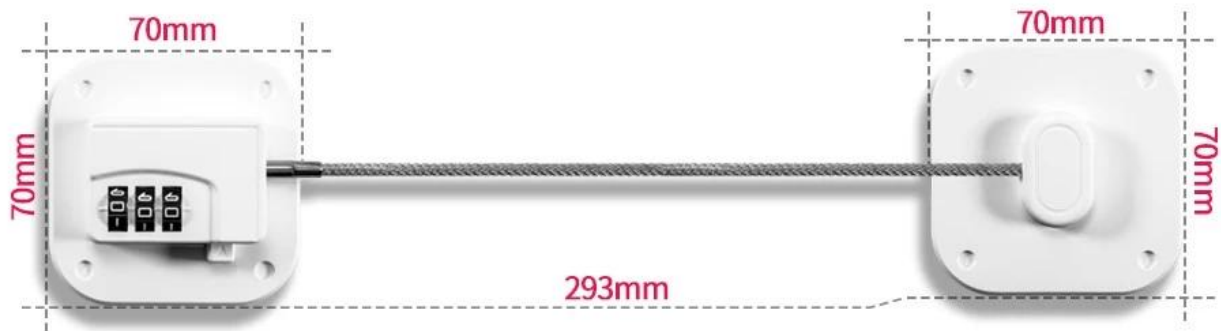

# Fechadura de geladeira com combinação

## Detalhes do produto

Nome	Bloqueio de geladeira para segurança infantil
Material	ABSmetal
Cor	Branco preto
Tamanho	293*70mm
Amostra	Disponível
Quantidade mínima	50 conjuntos
Pacote	Saco poli, saco PE, cartão blister ou outro

A fechadura da geladeira feita de fios de aço de alta resistência e fechadura de combinação de alta qualidade, simples e eficiente de usar, pode ser aberta imediatamente com a combinação correta. Ele pode aderir instantaneamente à geladeira, sem necessidade de perfuração ou parafusos. Nossa fechadura de porta de geladeira não é apenas adequada para freezer, mas também funciona muito bem como fechadura de armário, fechadura de forno e fechadura de baú de ferramentas; pode ser usado em geladeiras e gavetas lado a lado. Pode resolver bem seus problemas, deixar seu bebê ficar longe de substâncias nocivas e de mais alimentos.