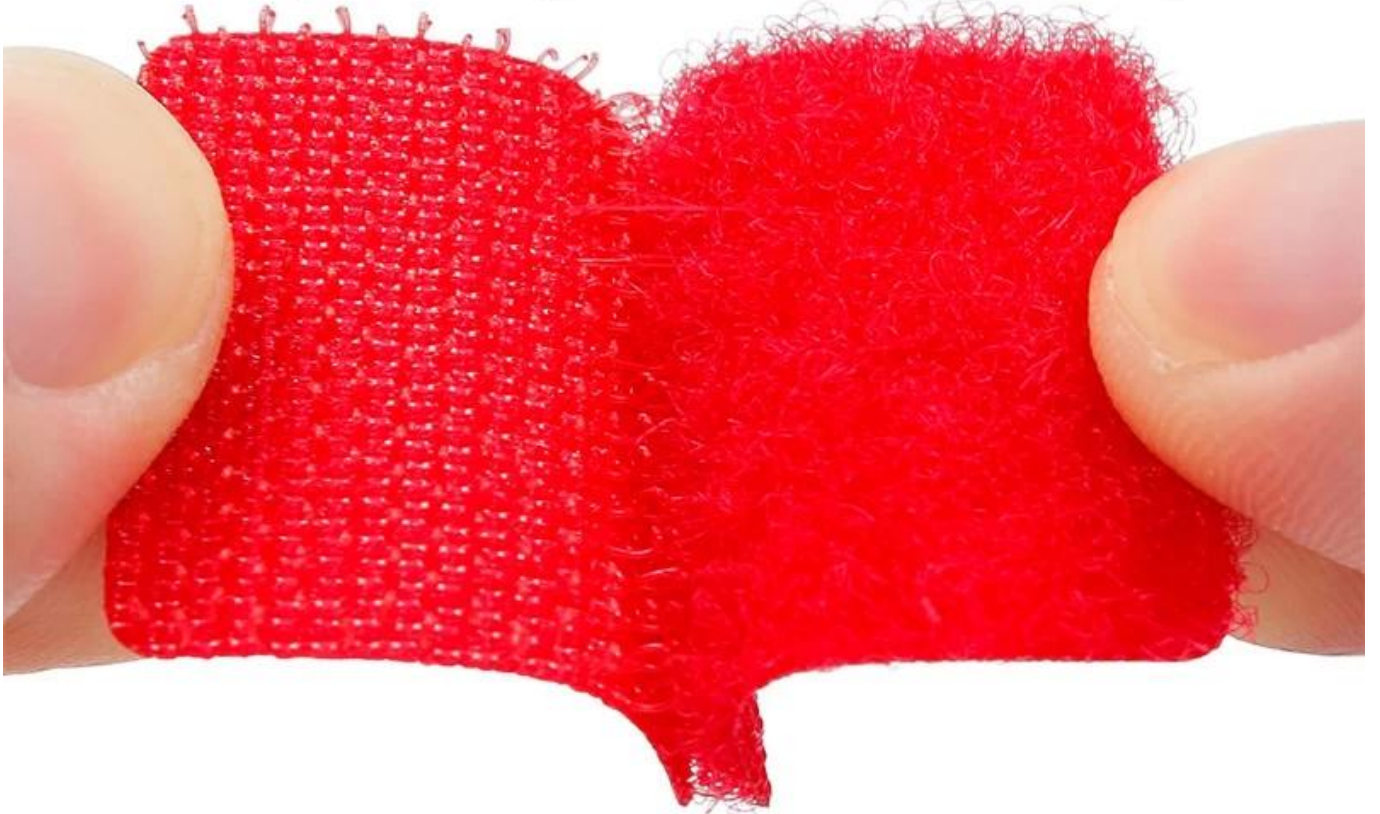

Estes prendedores reutilizáveis de gancho e laço cortados são ajustáveis e reutilizáveis, existem várias utilizações, ele pode ser usado para almofada de polimento de piso / almofada de polimento de carro / almofada de polimento de mármore / almofada de polimento de calcário / almofada de polimento de terrazzo / almofada de polimento de laço e assim por diante em. **Disco abrasivo de qualidade premium disco de lixa disco de polimento almofada de manutenção de piso almofada de polimento de mármore de carro**, disponível em 12 cores padrão e ideal para identificação de cores elétricas e de rede.

DIE CUT HOOK AND LOOP

Can custom various shapes

Multi-color selection

SOFT LOOP TAPE

NEAT HOOK TAPE

SOFT LOOP TAPE

NEAT HOOK TAPE

CLOSE FITTING

The hook tape and the loop tape are bonded to each other, with strong adhesion and high durability

WELL-CHOSEN MATERIALS

Nylon and blending fabric, various materials for selection

WIDE APPLICATION

Used for: