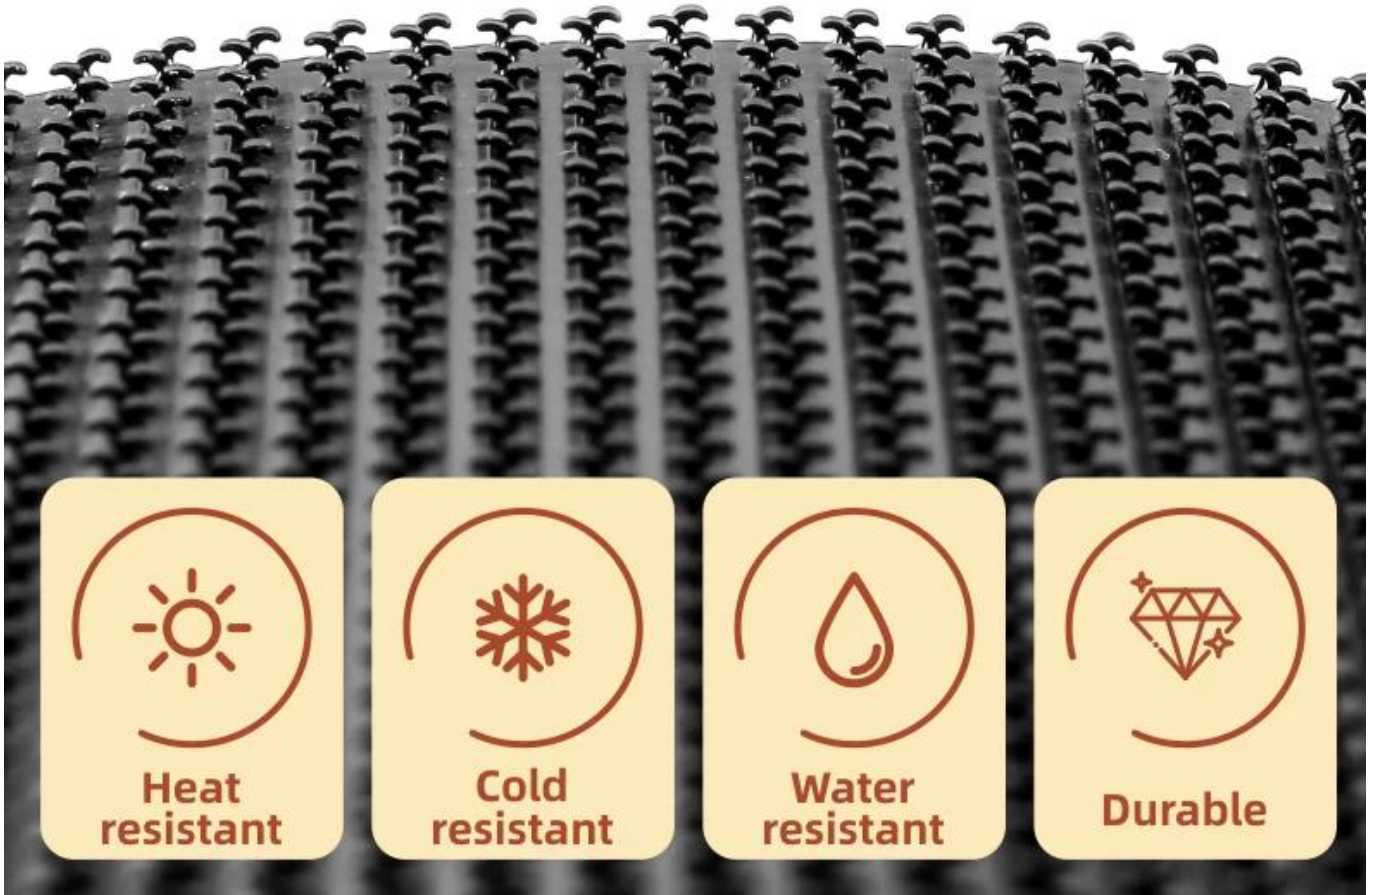

Gancho de injeção

Detalhes do produto

Nome do Produto	Gancho e laço de injeção
Material	Nylon (pode ser usado para costura), pp (não pode ser usado para costura)
Cor	Preto, branco, cor transparente, cor personalizável
Tamanho	10mm-330m, 1#gancho, 2#gancho, 4#gancho, 8#gancho, gancho cogumelo
Arte	Colagem, perfuração, corte, corte
Embalagem	Embalagem a granel; embalagem personalizada disponível
Âmbito de aplicação	Vestuário, uso industrial, têxteis-lar, adesivos para telas de janelas, comunicação, equipamentos esportivos, fraldas para bebês, etc.

O material é macio e ordenado, gancho ininterrupto, adequado para a pele, t O gancho de plástico tem múltiplos usos, adequado para vestuário, uso industrial, têxteis-lar, adesivos de tela de janela, comunicação, equipamentos esportivos, fraldas para bebês, etc.

INJECTION HOOK

Patented injection of plastics from a complete mold, smooth surface with strong adhesive

All-in-one

High softness

Strong adhesive

STRICT MANUFACTURING PROCESS

High density Superior quality

Injection hook type

Dense and thick

HIGH DENSITY TWO-WAY HOOKS

Soft and orderly
Unbroken hook, skin-friendly

Heat
resistant

Cold
resistant

Water
resistant

Durable

- Authentic manufacturer
- Optimizing material
- Long-lived