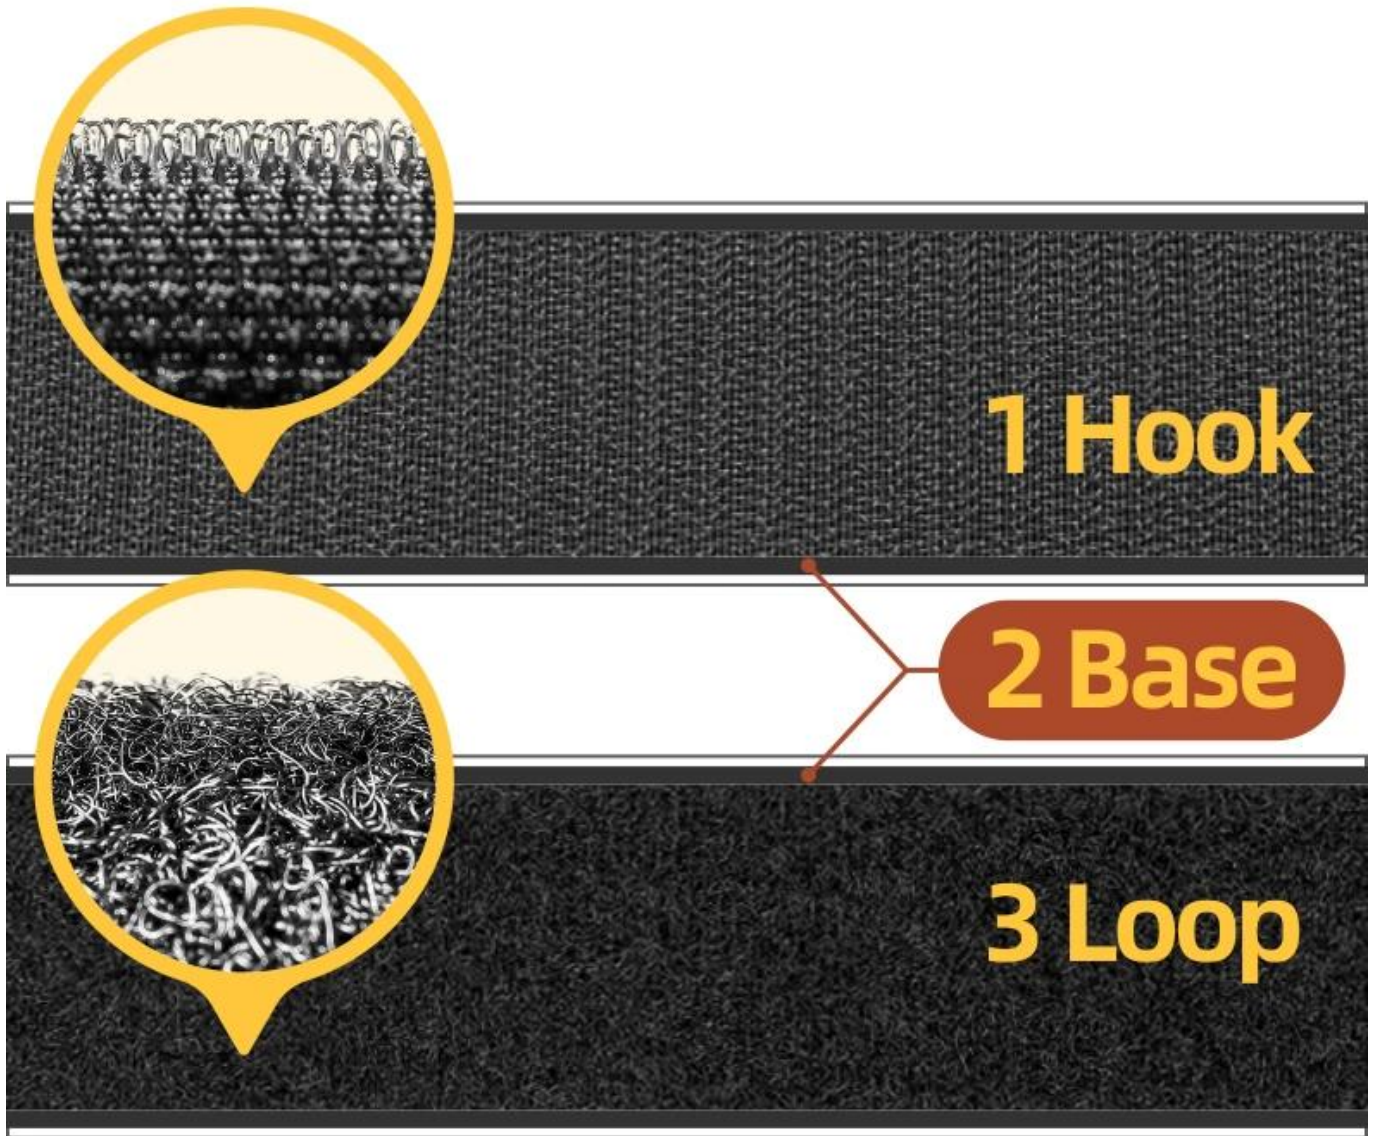

Material selection

Quality	Grade A	Grade B	Grade C	Grade D
Material	1, 2, 3 Nylon	1, 3 Nylon	1 Nylon	1, 2, 3 Polyester
Peeling Strength	Strong	Great	General	Poor
Durability	Strong	Great	General	Poor
Texture	Strong	Great	General	Poor
Paste times	Most	Great	General	Less