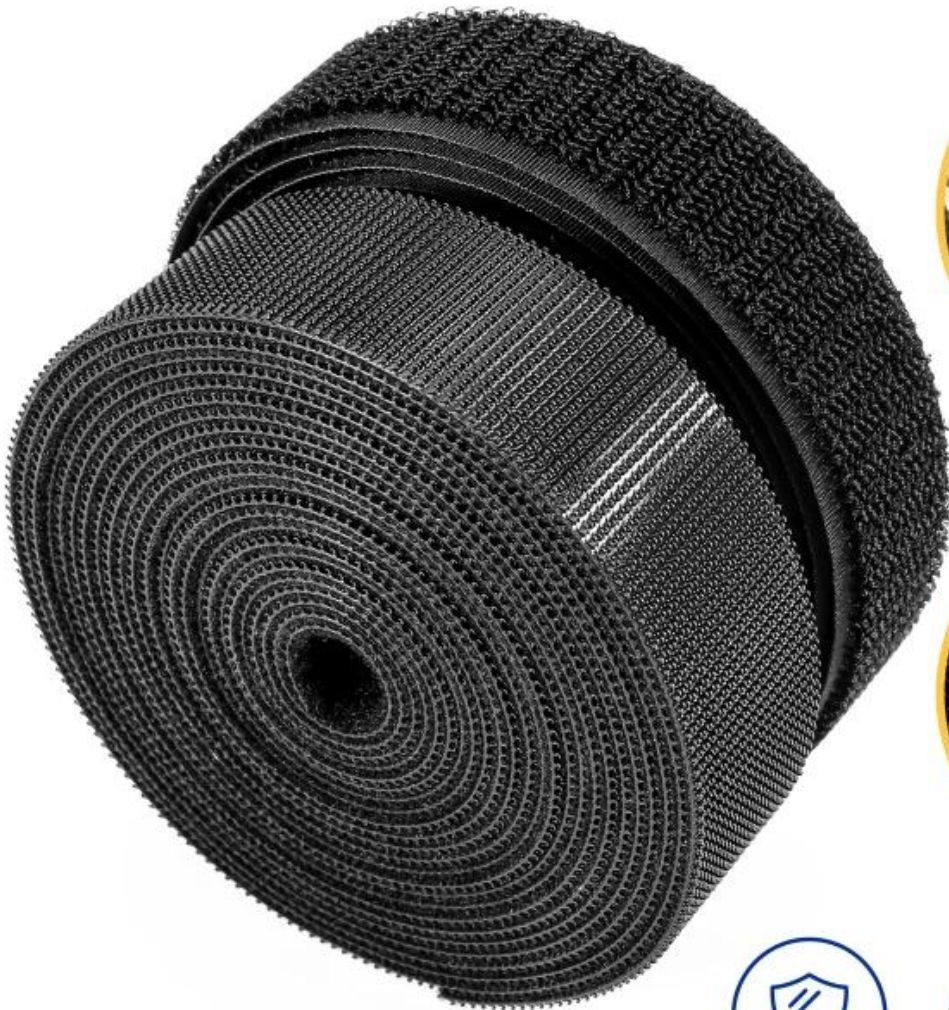

Gancho de injeção

Detalhes do produto

Nome do Produto	Gancho e laço de injeção
Material	Nylon (pode ser usado para costura), pp (não pode ser usado para costura)
Cor	Preto, branco, cor transparente, cor personalizável
Tamanho	10mm-330m, 1#gancho, 2#gancho, 4#gancho, 8#gancho, gancho cogumelo
Arte	Colagem, perfuração, corte, corte
Embalagem	Embalagem a granel; embalagem personalizada disponível
Âmbito de aplicação	Vestuário, uso industrial, têxteis-lar, adesivos para telas de janelas, comunicação, equipamentos esportivos, fraldas para bebês, etc.

O material é macio e ordenado, gancho ininterrupto, adequado para a pele, t O gancho de plástico tem múltiplos usos, adequado para vestuário, uso industrial, têxteis-lar, adesivos de tela de janela, comunicação, equipamentos esportivos, fraldas para bebês, etc.

INJECTION HOOK

Patented injection of plastics from a complete mold, smooth surface with strong adhesive

All-in-one

High softness

Strong adhesive

STRICT MANUFACTURING PROCESS

High density Superior quality

Injection hook type

Dense and thick

HIGH DENSITY TWO-WAY HOOKS

Soft and orderly
Unbroken hook, skin-friendly

Heat
resistant

Cold
resistant

Water
resistant

Durable

- Authentic manufacturer
- Optimizing material
- Long-lived