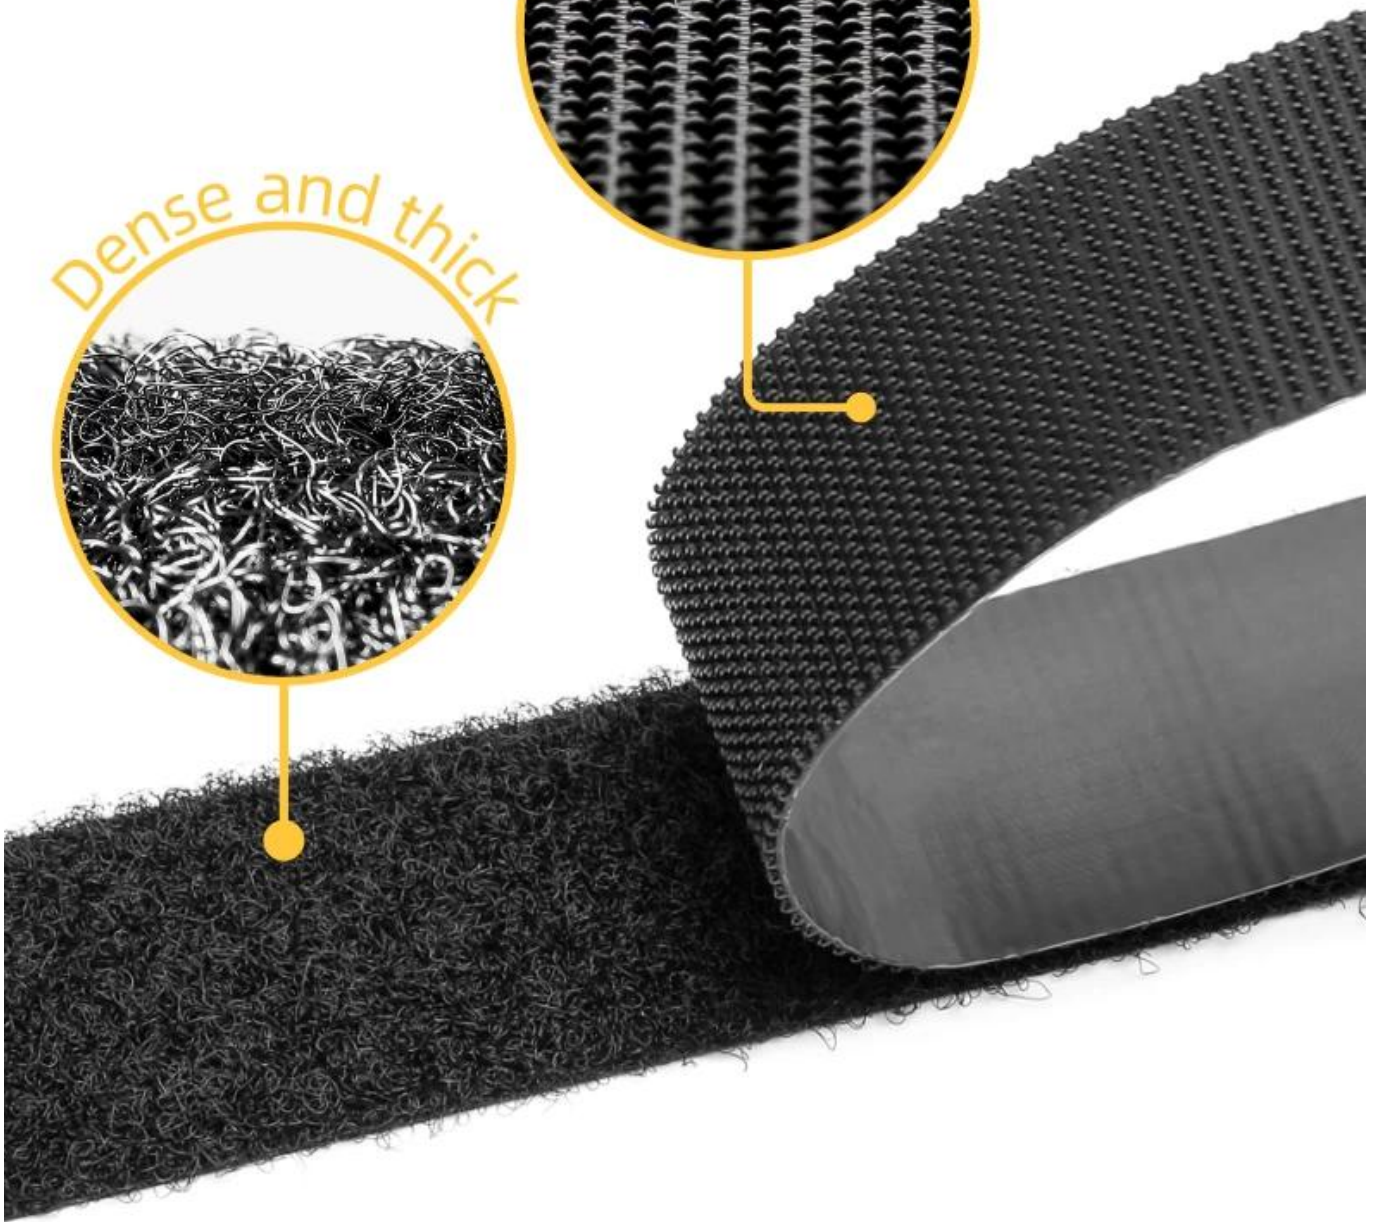

Gancho de injeção

Detalhes do produto

Nome do Produto	Gancho e laço de injeção
Material	Nylon (pode ser usado para costura), pp (não pode ser usado para costura)
Cor	Preto, branco, cor transparente, cor personalizável
Tamanho	10mm-330m, 1#gancho, 2#gancho, 4#gancho, 8#gancho, gancho cogumelo
Arte	Colagem, perfuração, corte, corte
Embalagem	Embalagem a granel; embalagem personalizada disponível
Âmbito de aplicação	Vestuário, uso industrial, têxteis-lar, adesivos para telas de janelas, comunicação, equipamentos esportivos, fraldas para bebês, etc.

O material é macio e ordenado, gancho ininterrupto, adequado para a pele, t O gancho de plástico tem múltiplos usos, adequado para vestuário, uso industrial, têxteis-lar, adesivos de tela de janela, comunicação, equipamentos esportivos, fraldas para bebês, etc.

INJECTION HOOK

Patented injection of plastics from a complete mold, smooth surface with strong adhesive

All-in-one

High softness

Strong adhesive

STRICT MANUFACTURING PROCESS

High density Superior quality

Injection hook type

Dense and thick

HIGH DENSITY TWO-WAY HOOKS

Soft and orderly
Unbroken hook, skin-friendly

Heat
resistant

Cold
resistant

Water
resistant

Durable

- Authentic manufacturer
- Optimizing material
- Long-lived