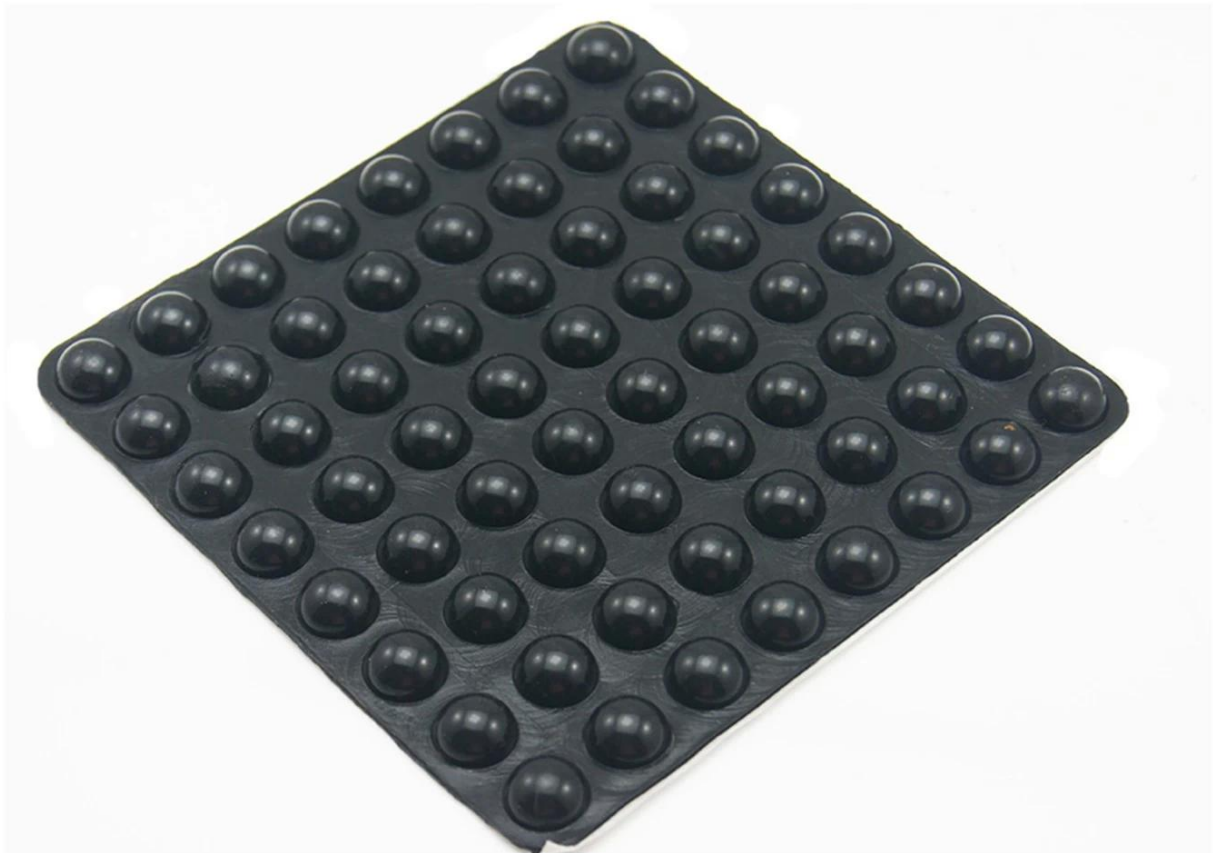

Marca: Saldo Anti pára-choque almofada pára-choques mobiliário doméstico

Número do modelo: Anti skid mobiliário de casa bumper pad

Nome de produto: Protetor anti do amortecedor da mobília do agregado do patim

Uso: Reduza o ruído e anti-deslizamento, mobília de Protec,

Aplicação: Móveis de casa, escritório, máquina, mesa, mesa

Material: EPDM / silicone / cimento de vidro

Cor: preto, transparente, branco, conforme o cliente

Detalhes do produto

- 1) Especificação: largura: 10mm * 1.5mm, como por a exigência do cliente
- 2) Material: silicone / PU / PVC
- 3) Cor do produto: a cor branca, preta, transparente, e diferente está disponível
- 4): Embalagem em massa ou embalagem do cartão da bolha (impressão do logotipo do cartão da bolha disponível)
- 5) Tamanho do cartão da bolha: 145 * 160 milímetro, como por a exigência do cliente
- 6) Pacote: Bulk ou pacote personalizado
- 7) Medida da caixa exterior: 60 * 58 * 30CM
- 8) Peso da caixa exterior: 20kg
- 9) MOQ: Aceite a ordem pequena
- 10) Tempo de execução das amostras: Cerca de 1-2 dias
- 11) Cobrar amostras: Grátis
- 12) Prazo do pagamento: 50% T / T adiantado O BALANCE PELA CÓPIA DE B / L
- 13) Porto: FOBGuangzhou, China; FOB NaSha, China, FOB ShenZhen, China
- 14) Tempo de entrega: Veja detalhes como abaixo.

WWW.BALANCE-CHINA.COM
WWW.BALANCE-CHINA.COM

Especificações

Pés de borracha de silicone adesivo para mesa

1-Silicone material;

2-Transparente / preto / branco;

3-amostra livre

WWW.BALANCE-CHINA.COM
WWW.BALANCE-CHINA.COM