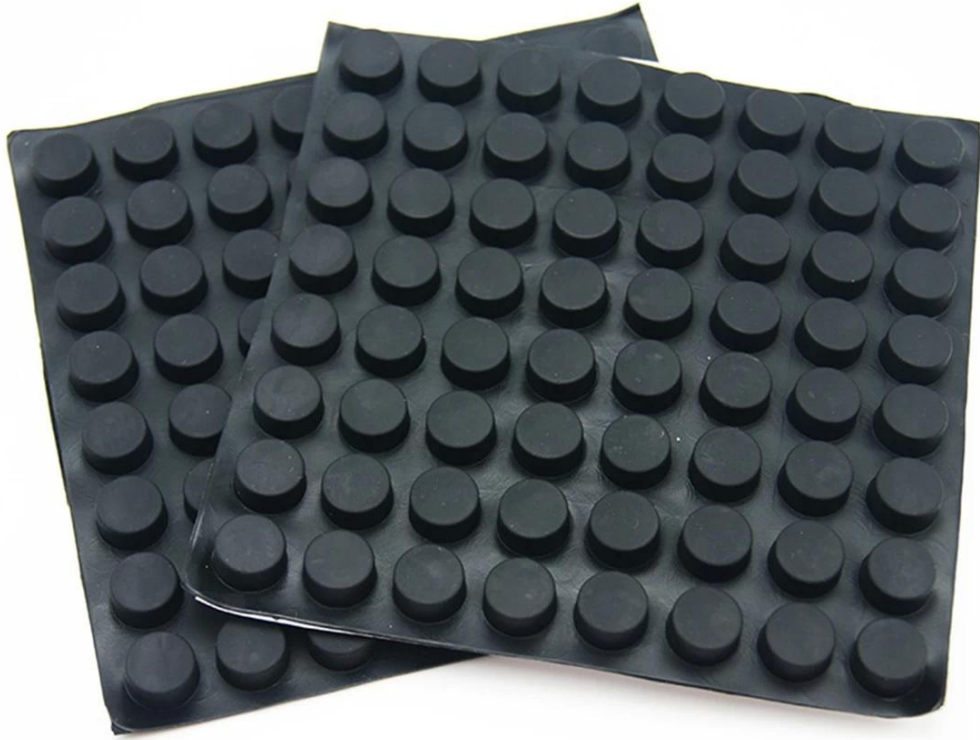

Uso: Reduza o ruído e anti-deslizamento, mobília de Protec,

Aplicação: Móveis de casa, escritório, máquina, mesa, mesa

Material: EPDM / silicone / cimento de vidro

Cor: preto, transparente, branco, conforme o cliente

WWW.BALANCE-CHINA.COM
WWW.BALANCE-CHINA.COM

Especificações

Pés de borracha de silicone adesivo para mesa

1-Silicone material;

2-Transparente / preto / branco;

3-amostra livre

WWW.BALANCE-CHINA.COM
WWW.BALANCE-CHINA.COM