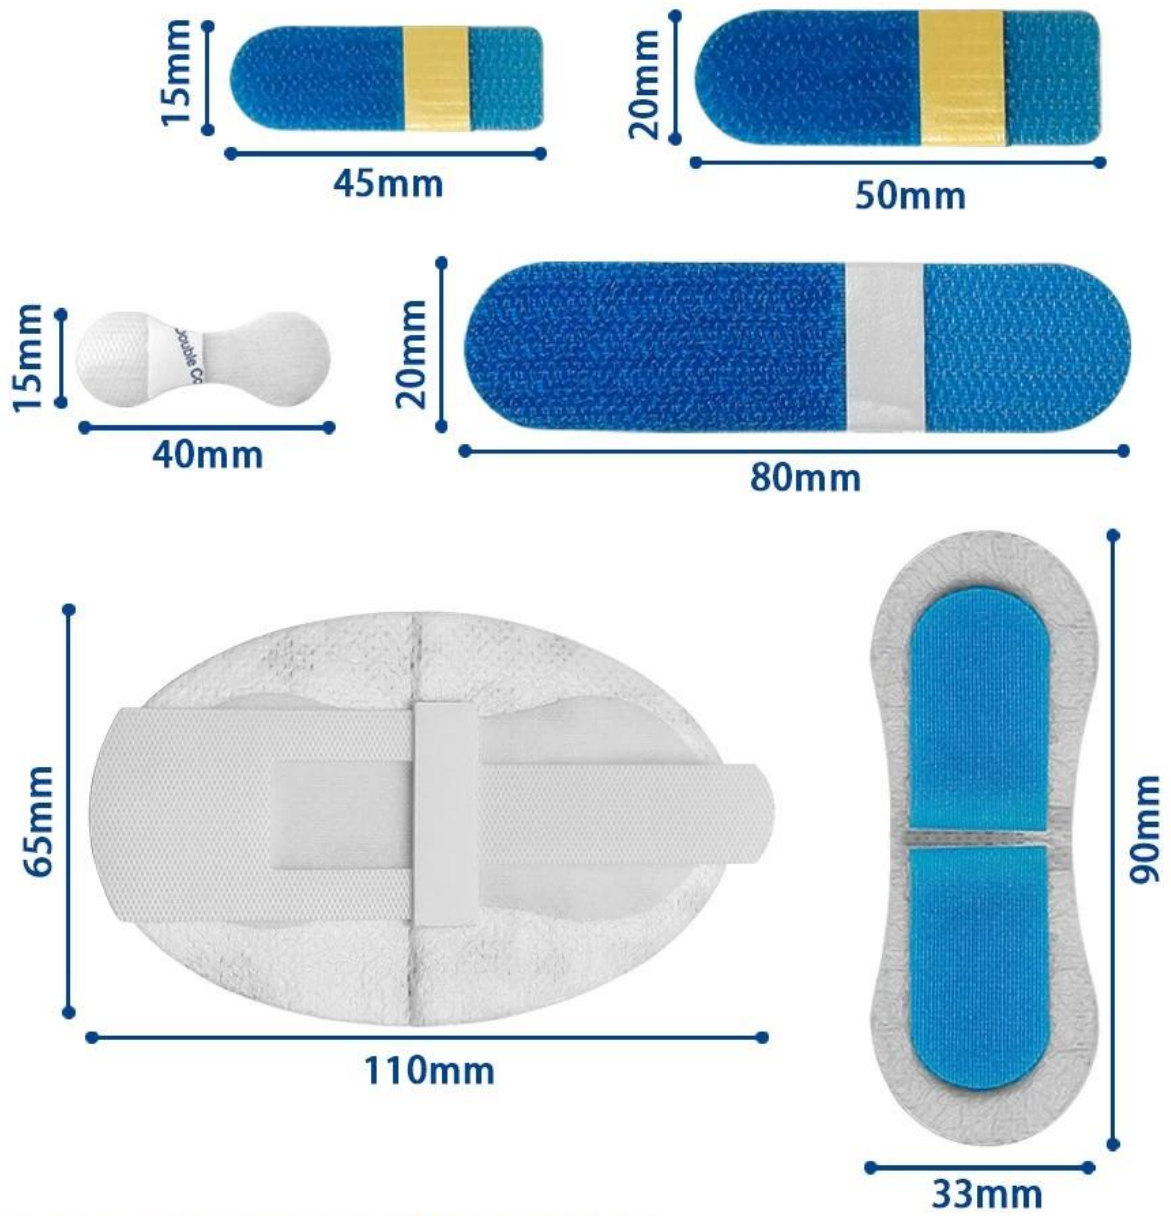

Suporte de tubo de fixação de cateter adesivo de náilon para fixar a proteção do cateter

Widely used in medical field

**Adhesive
Design**

**Soft And
Comfortable**

**Environmental
Protection**

**Fits The
Skin**

※Contact customer service for more details

Shape, size and color can be customized

※Please contact customer service for specific customization specifications

Guangzhou Balance Daily Commodities Co., LTD, fundada em 2005, está localizada em Guangzhou, China, com área de fábrica de mais de 4000 metros quadrados. Nossa fábrica possui equipamentos e tecnologia de produção avançados, e uma implementação rigorosa dos padrões internacionais do sistema de gestão da qualidade. Somos especializados em fitas de velcro costuradas, velcro adesivo, velcro e braçadeira. [Suporte de tubo de fixação de cateter adesivo de nylon para fixação de proteção de cateter](#) Nossos produtos que têm diferentes caracteres, como resistente ao fogo, antibacteriano, à prova de infravermelho, à prova d'água. Nossos produtos foram exportados para vários países do mundo e obtêm o reconhecimento e a confiança dos clientes. Obtivemos algumas certificações de fábrica, como