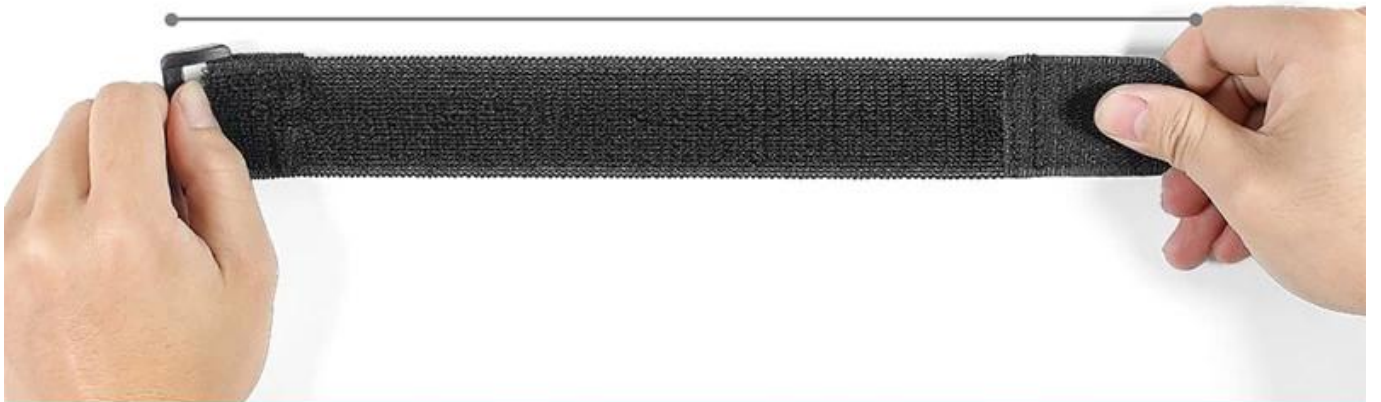

## gancho e braçadeira de cabo de gerenciamento de loop

Essas abraçadeiras reutilizáveis de fixação são ajustáveis e reutilizáveis, existem várias utilizações, incluem gerenciamento de cabos, embalagens, brinquedos e jogos, abraçadeiras de plantas e qualquer aparelho e criações que você possa usar. braçadeira de cabo de gerenciamento de gancho e laço, disponível em 12 cores padrão e ideal para identificação de cores elétricas e de rede.

## ELASTIC SELF-ADHESIVE HOOK AND LOOP

**CUSTOMIZED ACCORDING TO  
ACTUAL REQUIREMENTS:**

width

length

buckle material

250mm

**TOTAL LENGTH: 182MM, STRETCH TO 250MM**

182mm

# ELASTIC SELF-ADHESIVE HOOK AND LOOP

Sewing plastic buckle

Neat hook face

Printing logo

Soft un-napped loop

***CAN FREELY MATCH A VARIETY OF SHAPES, BUCKLE MATERIAL***

# ELASTIC SELF-ADHESIVE HOOK AND LOOP

A GOOD HELPER OF HOUSEHOLD

**Tools  
management**

**Bundling  
carton**

**Binding  
wires**

Three-legged Race

Kneepad strap

Waist protective belt