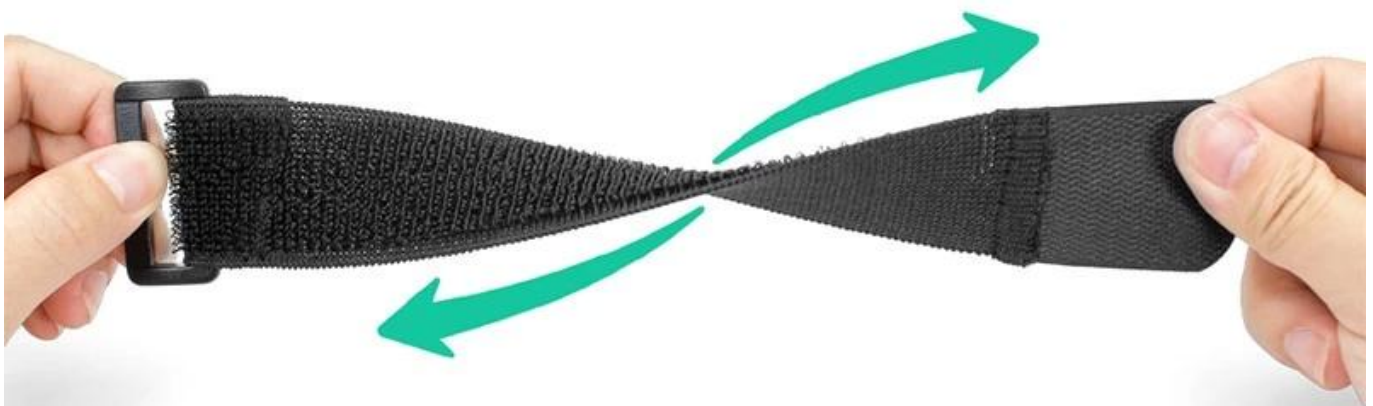

## gancho e braçadeira de cabo de gerenciamento de loop

Essas abraçadeiras reutilizáveis de fixação são ajustáveis e reutilizáveis, existem várias utilizações, incluem gerenciamento de cabos, embalagens, brinquedos e jogos, abraçadeiras de plantas e qualquer aparelho e criações que você possa usar. braçadeira de cabo de gerenciamento de gancho e laço, disponível em 12 cores padrão e ideal para identificação de cores elétricas e de rede.

## ELASTIC SELF-ADHESIVE HOOK AND LOOP

**CUSTOMIZED ACCORDING TO  
ACTUAL REQUIREMENTS:**

width

length

buckle material

250mm

**TOTAL LENGTH: 182MM, STRETCH TO 250MM**

182mm

# ELASTIC SELF-ADHESIVE HOOK AND LOOP

Sewing plastic buckle

Neat hook face

Printing logo

Soft un-napped loop

***CAN FREELY MATCH A VARIETY OF SHAPES, BUCKLE MATERIAL***