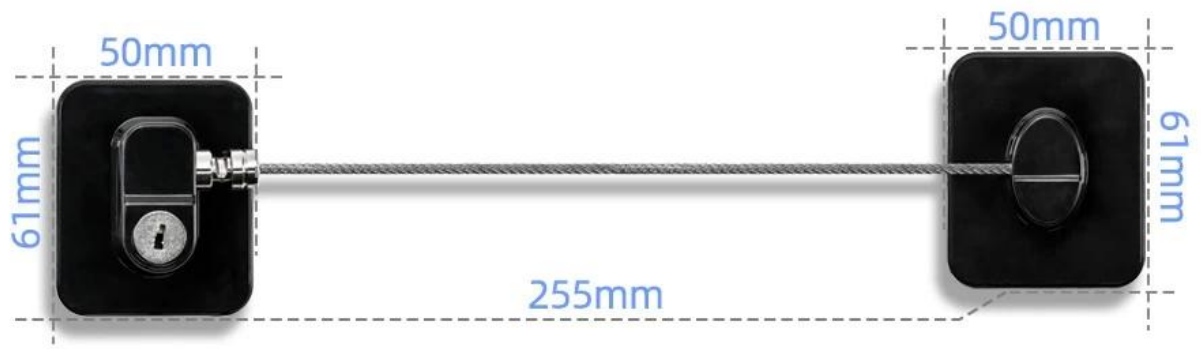

# Fechaduras para minigeladeiras

## Detalhes do produto

Nome	Fechaduras para minigeladeiras
Material	ABSmetal
Cor	Branco
Tamanho	50*61*255mm
Amostra	Disponível
Quantidade mínima	50 conjuntos
Pacote	Saco poli, saco PE, cartão blister ou outro

A fechadura da minigeladeira feita de fios de aço de alta resistência e material ABS, simples e eficiente de usar, pode ser aberta imediatamente com chave. Ele pode aderir instantaneamente à geladeira, sem necessidade de perfuração ou parafusos. Nossa fechadura de porta de geladeira não é apenas adequada para freezer, mas também funciona muito bem como fechadura de armário, fechadura de forno e fechadura de baú de ferramentas; pode ser usado em geladeiras e gavetas lado a lado. Pode resolver bem seus problemas, deixar seu bebê ficar longe de substâncias nocivas e de mais alimentos. Como fornecedor de fechaduras para minigeladeiras na China, nossa visão é que a boa qualidade do produto pode trazer uma boa experiência aos clientes.